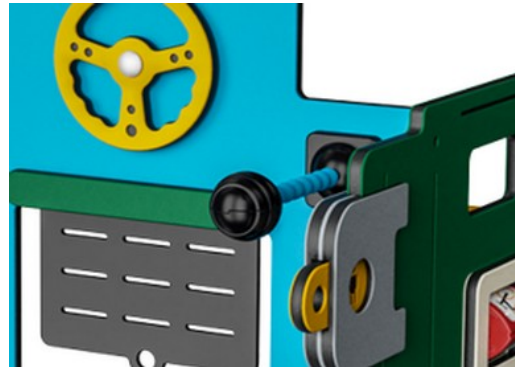

Mikrofonen er laget av PC og montert på et fleksibelt skaft av POM-materiale.

Produktnummer MSV60200-0201

Monteringsinformasjon

Maksimal fallhøyde	0 cm
Sikkerhetszone	15,1 m²
Total monterings tid	6,1
Utgraving	0,00 m³
Betong	0,00 m³
Forankringsdybde (standard)	0 cm
Forsendingsvekt	53 kg
Forankring	Surface ✓

Garanti

EcoCore HDPE	Livstids
Membran	2 år
Bevegelige deler	2 år
PUR komponenter	10 år
Garantert reservedeler	10 år