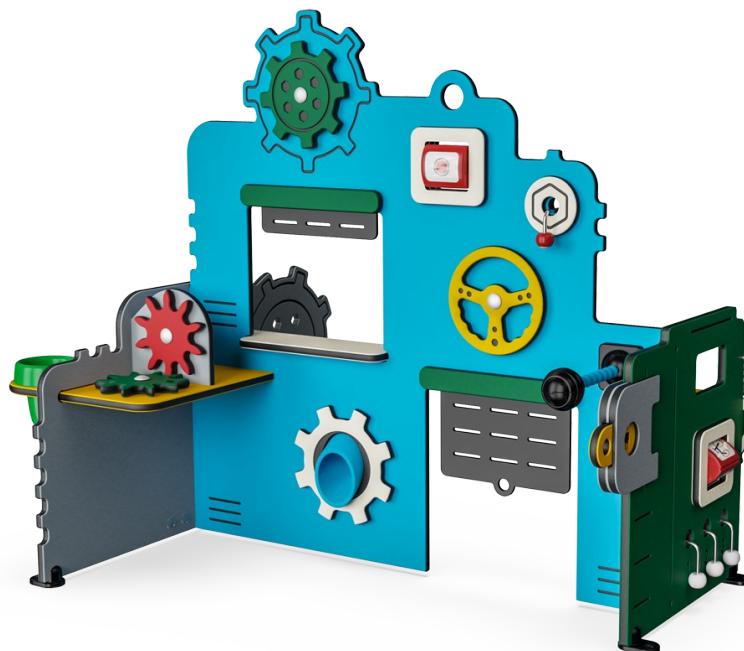

Servicestasjon

MSV602

KOMPANI
Let's play

Produktnummer MSV60200-0201

Produktinformasjon

Mål LxBxH	147x120x121 cm
Aldersgruppe	6m+
Antall brukere	8
Fargevalg	

Servicestasjon er et vanvittig attraktivt lekunivers for små barn. Den er spekket med lekemuligheter som gjør at barn leker intenst og lenge, igjen og igjen. Småbarn og spebarn utforsker, og bruker strukturen som støtte for å dra seg opp, krype og gå rundt. Med så mange elementer motiverer Servicestasjonen til sosial lek og støtter barns utvikling. Stopp-gå skiltet,

girene og strengene forener barna i lek. Verksted-siden har håndgripelige temaer: giring og ratt og mikrofon. Service-siden har trykkmåler og bjelle. Å skyve, trekke og undersøke de mange manipulerende lekeartiklene stimulerer barnets logiske tenkeevner. De rike temaene inspirerer til rollelekk, som er fenomenalt for språkutvikling -

en hovedfaktor for læring, vennsbygging og livssuksess.

Servicestasjon

MSV602

KOMPAN
Let's play

Snor med knotter

Sosioemosjonell: turtaking og samarbeid trenes når man trekker i snoren fra side til side med venner eller omsorgsperson. **Kognitiv:** en forståelse av objektets varighet støttes når knotten forsvinner og dukker opp igjen når man trekker. **Kreativ:** å la knotten stå i forskjellige posisjoner kan støtte symbolsk og kreativ tenkning.

Kognitiv: inspirerer til dramatisk lek som stimulerer språkutviklingen. Forståelse av årsak og virkning støttes når man oppdager at mikrofonen kan flyttes til forskjellige posisjoner. **Kreativ:** å sette mikrofonen i forskjellige posisjoner kan støtte symbolsk tenkning.