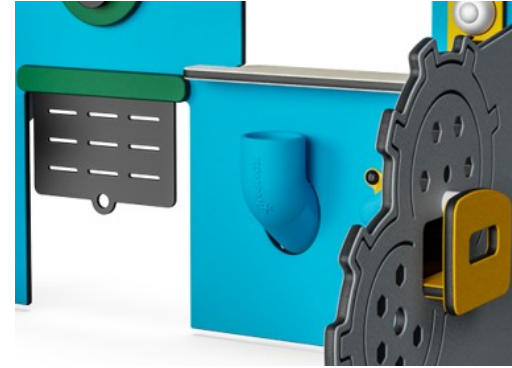

Pipen til sand er laget av 33 % resirkulert forbrukeravfall i forskjellige farger i ett stykke med en veggtykkelse på minst 5 mm. Materialet er i samsvar med den europeiske standarden EN 71-3 og testet for UV-stabilitet.