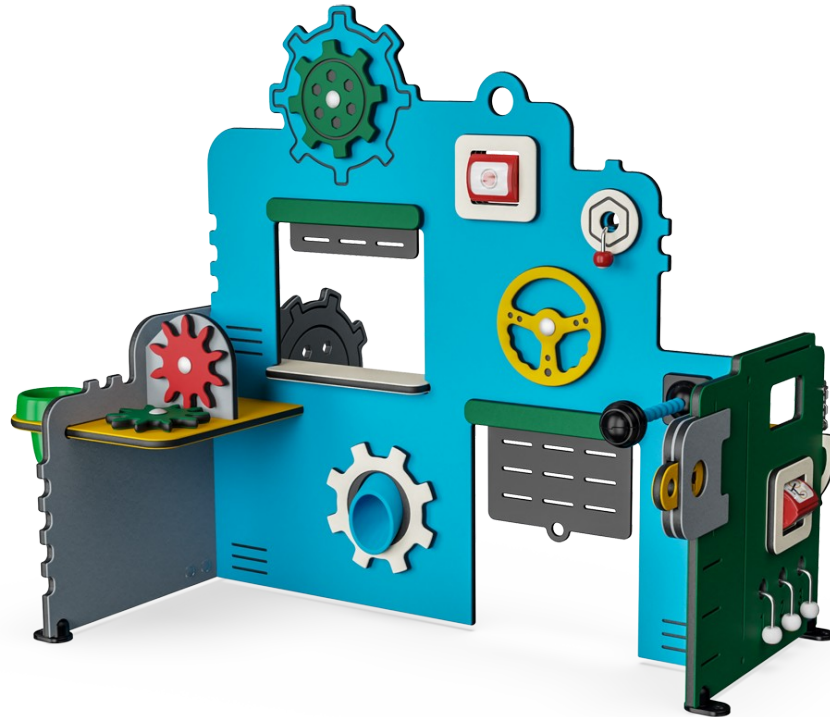

Servicestasjon

MSV602

KOMPANI
Let's play

Produktnummer MSV60200-0201

Produktinformasjon

Mål LxBxH	147x120x121 cm
Aldersgruppe	6m+
Antall brukere	8
Fargevalg	

Servicestasjon er et vanvittig attraktivt lekunivers for små barn. Den er spekket med lekemuligheter som gjør at barn leker intenst og lenge, igjen og igjen. Småbarn og spebarn utforsker, og bruker strukturen som støtte for å dra seg opp, krype og gå rundt. Med så mange elementer motiverer Servicestasjonen til sosial lek og støtter barns utvikling. Stopp-gå skiltet,

girene og strengene forener barna i lek. Verksted-siden har håndgripelige temaer: giring og ratt og mikrofon. Service-siden har trykkmåler og bjelle. Å skyve, trekke og undersøke de mange manipulerende lekeartiklene stimulerer barnets logiske tenkeevner. De rike temaene inspirerer til rollelekk, som er fenomenalt for språkutvikling -

Trakt

Sosioemosjonell: trener samarbeid og turtaking når barn legger materialer i trakten. **Kognitiv:** å føre materialer gjennom trakter støtter barnas logiske tenkning og, for yngre barn, forståelsen av objektets varighet: at materialer ikke forsvinner, men renner gjennom i den andre enden.