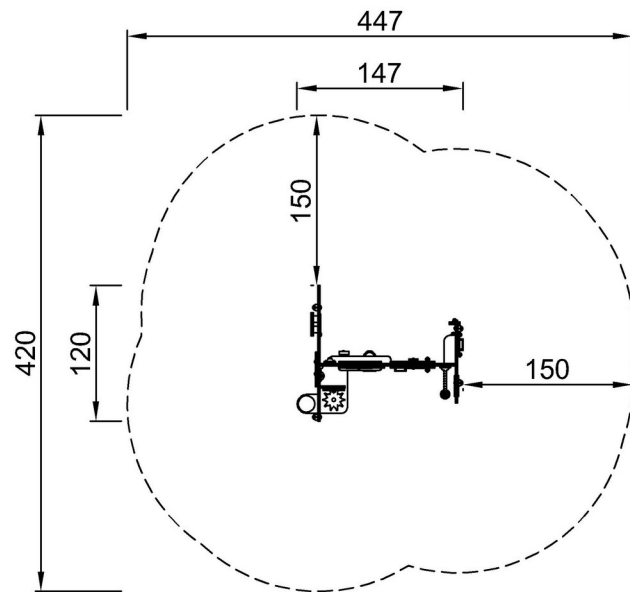

By Bureau Veritas HSE
www.bureauveritas.dk
+45 7731 1000

Servicestasjon

MSV602

* Maks fallhøyde | ** Total høyde | *** Sikkerhetssone

* Maks fallhøyde | ** Total høyde

MSV60200-0201

**121cm
***15.1m²

MSV60200-0201

[Klikk for å se TOP VIEW](#)

[Klikk for å se SIDE VIEW](#)