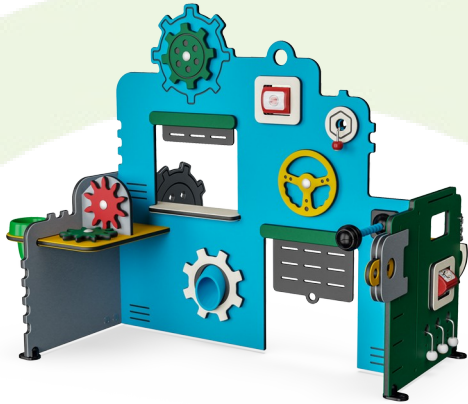

Grønn data

MSV602

Krybbe til port A1-A3

Totalt CO₂-utslipp	CO₂-ekvivalent per kg	Resirkuler te materialer	
kg CO₂-ekvivalent	kg CO₂-ekvivalent/kg	%	
MSV60200-0201	56,20	1,12	85,87

Det overordnede rammeverket for disse faktorene er miljødeklarasjonen EPD (Environmental Product Declaration), som kvantifiserer «miljøinformasjon om produktets livssyklus og muliggjør sammenligninger mellom produkter som oppfyller samme funksjon» (ISO, 2006). Dette følger strukturen og anvender en livssyklusanalyse for hele produksjonsstadiet fra råvare til ferdig produksjon (A1-A3).

Kompan A/S
C.F. Tietgens Boulevard 32C
DK-5220 Odense SØ
Denmark