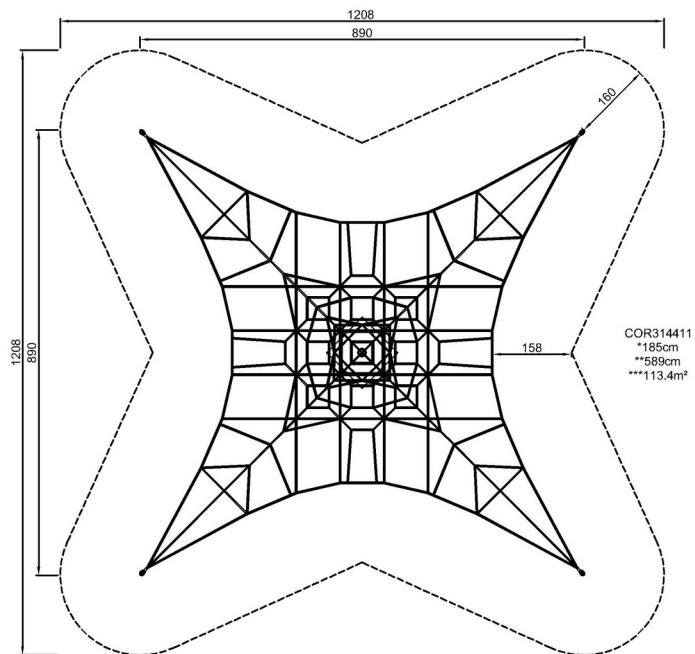

# Small Spacenet

COR31441

\* Maks fallhøyde | \*\* Total høyde | \*\*\* Sikkerhetszone

\* Maks fallhøyde | \*\* Total høyde

Merk! Forankringspunktene strekker seg utenfor sikkerhetsområdet. Se installasjonsinstruksjoner.