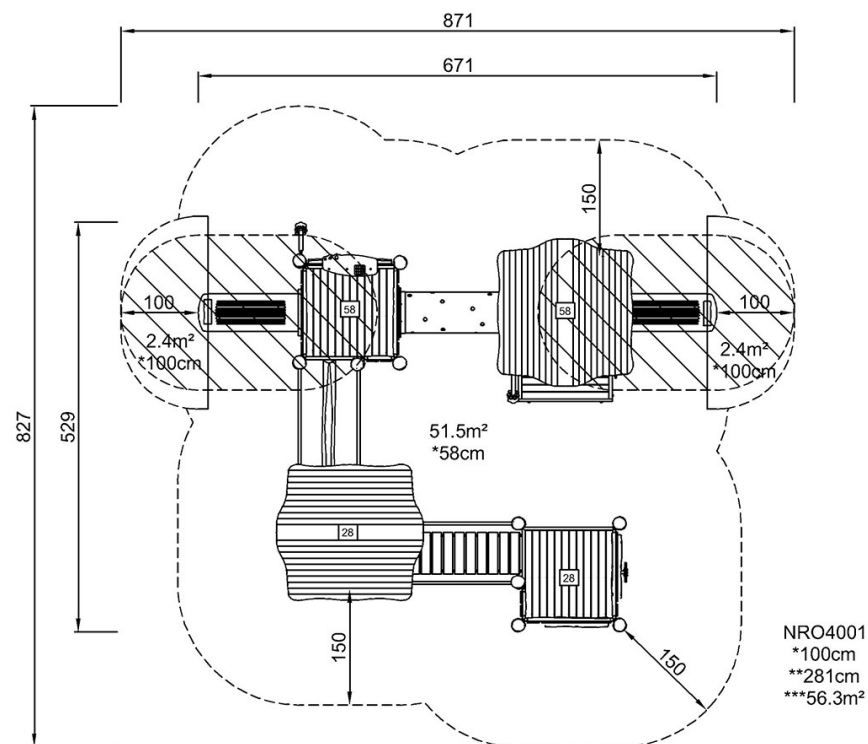

# Robinia Mini Skilpaddeby

NRO4001

\* Maks fallhøyde | \*\* Total høyde | \*\*\* Sikkerhetszone

\* Maks fallhøyde | \*\* Total høyde

[Klikk for å se TOP VIEW](#)

[Klikk for å se SIDE VIEW](#)