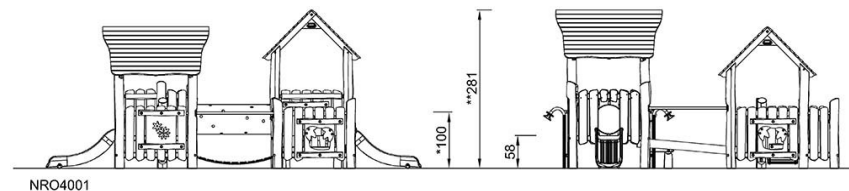

# Robinia Mini Skilpaddeby

NRO4001

\* Maks fallhøyde | \*\* Total høyde | \*\*\* Sikkerhetszone

\* Maks fallhøyde | \*\* Total høyde

[Klikk for å se TOP VIEW](#)

[Klikk for å se SIDE VIEW](#)