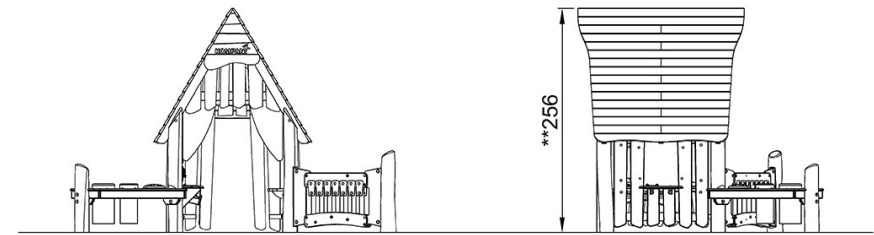

# Theatre & Music Cottage

NRO606

\* Max fall height | \*\* Total height | \*\*\* Safety surfacing area

\* Max fall height | \*\* Total height

NRO606  
\*\*256cm  
\*\*\*27m<sup>2</sup>

NRO606

[Click to see TOP VIEW](#)