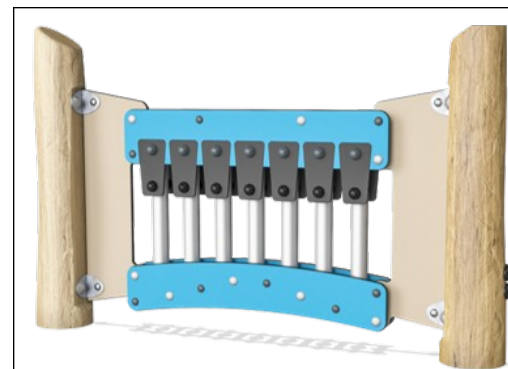

La vernice utilizzata per i componenti colorati è ecologica a base d'acqua con eccellente resistenza ai raggi UV. La vernice è conforme alla norma EN 71, parte 3.

Attività di gioco con materiali molto resistenti: piastra in HDPE con orologio in HDPE e lancette in gomma, campana in alluminio stampato. Specchio in vetro plexi ad alta resistenza agli urti.

Tutte le attività / i componenti in gomma sono realizzati con la stessa gomma utilizzata per i nastri trasportatori che la rende estremamente resistente agli agenti atmosferici e di lunga durata.

Il pannello a percussione è composto da 2 tamburi Conga con tubi in PP e piano in ABS colorato. Tamburo Babel in acciaio inossidabile 316L.