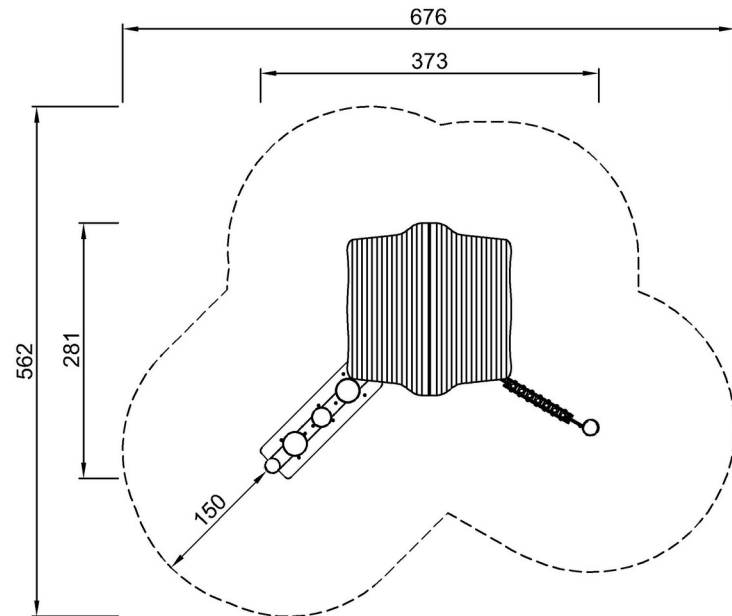

# Cottage Teatro e Musica

NRO606

Altezza di caduta massima | Altezza totale | Superficie di sicurezza

Altezza di caduta massima | Altezza totale

NRO606  
\*\*256cm  
\*\*\*27m<sup>2</sup>

NRO606

[Fai clic per visualizzare il rapporto VISTA SUPERIORE](#)