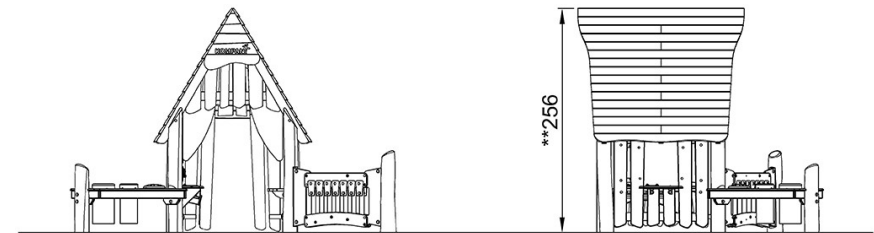

# Cottage Teatro e Musica

NRO606

Altezza di caduta massima | Altezza totale | Superficie di sicurezza

Altezza di caduta massima | Altezza totale

NRO606  
\*\*256cm  
\*\*\*27m<sup>2</sup>

NRO606

[Fai clic per visualizzare il rapporto VISTA SUPERIORE](#)