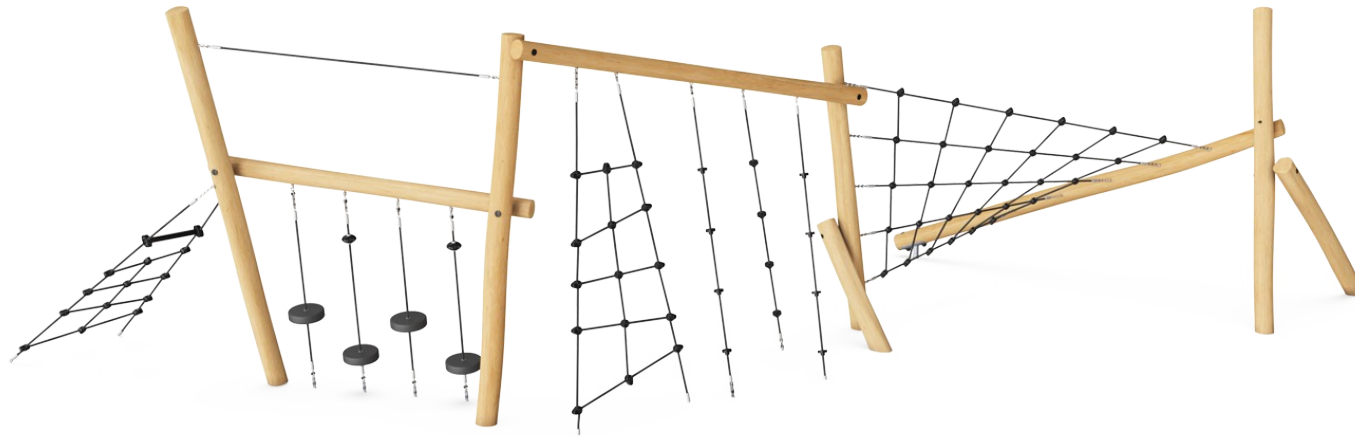

Agility Trail 9

NRO854

KOMPAN
Let's play

产品编号 NRO854-1001

产品信息概览

长宽高尺寸	465x999x273 cm
适用年龄段	6+
容纳人数	12
颜色选择	

Agility Trail 9 是一种极具吸引力的运动游戏。这条充满乐趣的整洁小径恰好满足了 6-12 岁儿童的需求。各种攀爬、爬行和平衡活动会让孩子们流连忘返。这些绳网或倾斜，或扭曲，或垂直，面向不同的方向，给游戏带来了极大的挑战。在绳网中爬上爬下，可以极大地刺激协调能力和本体感觉。两者都是自信地体验世界和获得身体自信所必需的技能。橡胶圆盘座位点和倾斜的横梁

非常适合见面和交流，这些元素的弹性和倾斜特性使其成为持续的平衡力和肌肉训练器，即使在坐着的时候也是如此。在攀爬 Agility Trail 9 时，孩子能够训练他们的合作和轮流玩耍的意识，这些技能很难教授，但可以通过游戏轻松学会。

Agility Trail 9

NRO854

攀爬网

身体素质：孩子们在倾斜的攀爬网上向上攀爬，有助于培养身体的交叉协调能力，从而影响左右脑协调，这对其他技能（如阅读能力）至关重要。绳网的不对称也锻炼儿童的攀爬能力。

障碍绳索

身体素质：在攀爬或穿越时，大橡胶圆盘对脚部有很好的支撑作用，可以训练交叉协调能力、平衡感以及手臂和腿部肌肉。这样的组合增强了孩子的身体灵活性和意识，增加了动作的安全性。**社交情感：**这些座位是很好的目的地和汇合点，在穿越的途中，如果有其他人经过，这些座位也能鼓励合作互动。

顶部绳索

身体素质：当在横梁上保持平衡时，顶部的绳索会增加支撑力，可以锻炼手部和手臂肌肉的灵活性。

攀爬绳结

身体素质：在攀爬时，小绳结为手脚提供支撑。攀爬有助于训练空间感、交叉协调能力和肌肉力量。**社交情感：**和他人擦肩而过时培养合作意识。

扭曲攀爬网

身体素质：训练交叉协调能力、平衡感、空间感、核心、腿部和手臂肌肉。这些身体技能增强了自我意识，有助于在时间和空间上判断自己的身体，这是一项至关重要的技能。**社交情感：**扭曲的形状创造了各种不同的座位，激发了从一边到另一边的互动交流，这可以培养同理心和合作精神。

Agility Trail 9

NRO854

KOMPAN 的所有有机刺槐产品均由 刺槐木材制成，来自欧洲的可持续环保木材。可根据要求提供 FSC® Certified (FSC® C004450)