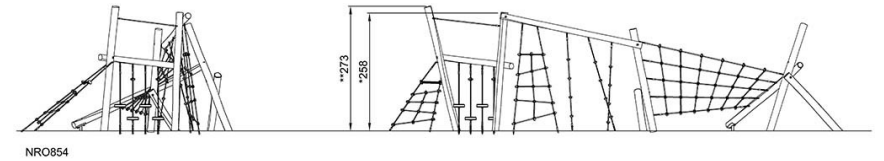

By Bureau Veritas HSE
www.bureauveritas.dk
+45 7731 1000

Agility Trail 9

NRO854

最大跌落高度 | 总高度 | 安全区域

最大跌落高度 | 总高度

[点击查看俯视图](#)

[点击查看侧面图](#)