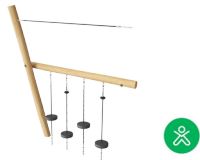

非常适合见面和交流，这些元素的弹性和倾斜特性使其成为持续的平衡力和肌肉训练器，即使在坐着的时候也是如此。在攀爬 Agility Trail 9 时，孩子能够训练他们的合作和轮流玩耍的意识，这些技能很难教授，但可以通过游戏轻松学会。

Agility Trail 9

NRO854

攀爬网

身体素质：孩子们在倾斜的攀爬网上向上攀爬，有助于培养身体的交叉协调能力，从而影响左右脑协调，这对其他技能（如阅读能力）至关重要。绳网的不对称也锻炼儿童的攀爬能力。

障碍绳索

身体素质：在攀爬或穿越时，大橡胶圆盘对脚部有很好的支撑作用，可以训练交叉协调能力、平衡感以及手臂和腿部肌肉。这样的组合增强了孩子的身体灵活性和意识，增加了动作的安全性。**社交情感：**这些座位是很好的目的地和汇合点，在穿越的途中，如果有其他人经过，这些座位也能鼓励合作互动。

顶部绳索

身体素质：当在横梁上保持平衡时，顶部的绳索会增加支撑力，可以锻炼手部和手臂肌肉的灵活性。

攀爬绳结

身体素质：在攀爬时，小绳结为手脚提供支撑。攀爬有助于训练空间感、交叉协调能力和肌肉力量。**社交情感：**和他人擦肩而过时培养合作意识。

扭曲攀爬网

身体素质：训练交叉协调能力、平衡感、空间感、核心、腿部和手臂肌肉。这些身体技能增强了自我意识，有助于在时间和空间上判断自己的身体，这是一项至关重要的技能。**社交情感：**扭曲的形状创造了各种不同的座位，激发了从一边到另一边的互动交流，这可以培养同理心和合作精神。

Agility Trail 9

NRO854

KOMPAN 的所有有机刺槐产品均由 刺槐木材制成，来自欧洲的可持续环保木材。可根据要求提供 FSC® Certified (FSC® C004450)

网和绳索由防紫外线的 PA 制成，并带有内部钢缆增强件。钢丝绳经过感应处理，以在钢丝绳和钢丝绳之间建立牢固的连接，从而导致良好的耐磨性。

全彩色 EPDM 橡胶座椅，表面光滑。座椅模制在热浸镀锌钢镶嵌物上，以确保牢固地固定在绳索上。

硬件由不锈钢或镀锌钢制成，以确保具有高耐腐蚀性的耐用连接。

刺槐木可以作为未经处理的原木供应，也可以涂有棕色透明颜料，保持木材的金色木色。

产品编号 NRO854-1001

安装信息