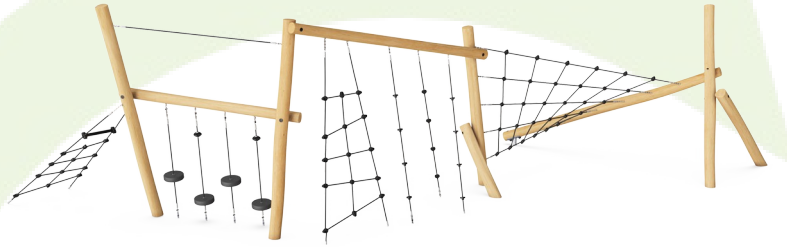

Sustainability Data

NRO854

从原材料到成品

CO₂ 排放总量

kg CO₂e

CO₂ 排放量 / 千克

kg CO₂e/kg

回收的原料

%

NRO854-1001

302.24

0.61

6.06

这些因素采用的总体框架为环保产品声明 (EPD), 该声明可量化“产品生命周期的环保信息, 并对相同功能的产品进行对比” (ISO, 2006)。在遵循该框架的同时, 对从原材料到制造的整个产品阶段 (A1-A3) 应用生命周期评估法。

Kompan A/S

C.F. Tietgens Boulevard 32C
DK-5220 Odense SØ
Denmark

Verification of CO₂ calculation of: Nature play

Data version no. 2023-10-05

The CO₂ calculation and data are in compliance with the principles of a carbon footprint impact according to the GHG protocol (Greenhouse Gas Protocol), Scope 3, cradle to gate related to all individual components in the product category: "Nature play" represented by item no.: NRO409-0621.

(Scope 3 emissions include emission sources in the upstream and downstream value chain).

Date: 30. October 2023 | Valid until: 30. October 2025

Verified by:

Julie Marie Vejsgaard Larsen, LCA & EPD Consultant

Verification based on report: Validation of CO₂ calculation of 9 categories of Kompan product line, version 1.0, prepared by: Bureau Veritas HSE, Denmark: Julie M. V. Larsen.

Publication date: 30. October 2023

By Bureau Veritas HSE
www.bureauveritas.dk
+45 7731 1000