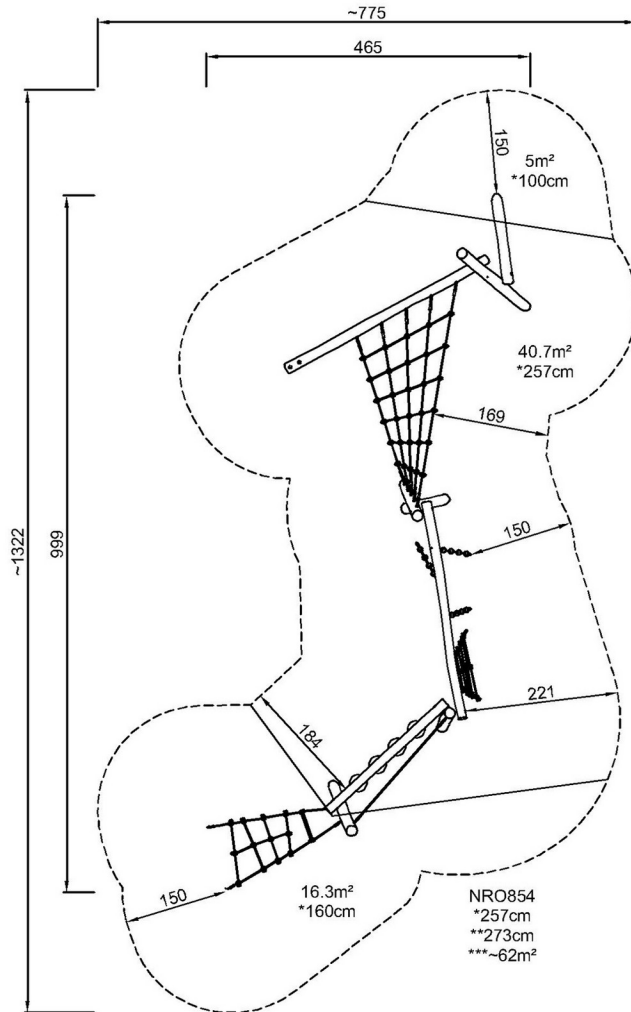

最大跌落高度	257 cm
安全面积	62.0 m ²
安装总时长	11.4
开挖量	4.07 m ³
混凝土使用量	0.39 m ³
标准入地深度	106 cm
运输重量	617 kg
固定选项	入地 ✓

质保信息

EPDM 部件	2 年
Robinia 木材	15 年
绳网	10 年
承保零部件	10 年
不锈钢零件	终身质保

Sustainability Data

NRO854

从原材料到成品

CO₂ 排放总量

By Bureau Veritas HSE
www.bureauveritas.dk
+45 7731 1000

Agility Trail 9

NRO854

最大跌落高度 | 总高度 | 安全区域

最大跌落高度 | 总高度

[点击查看俯视图](#)

[点击查看侧面图](#)