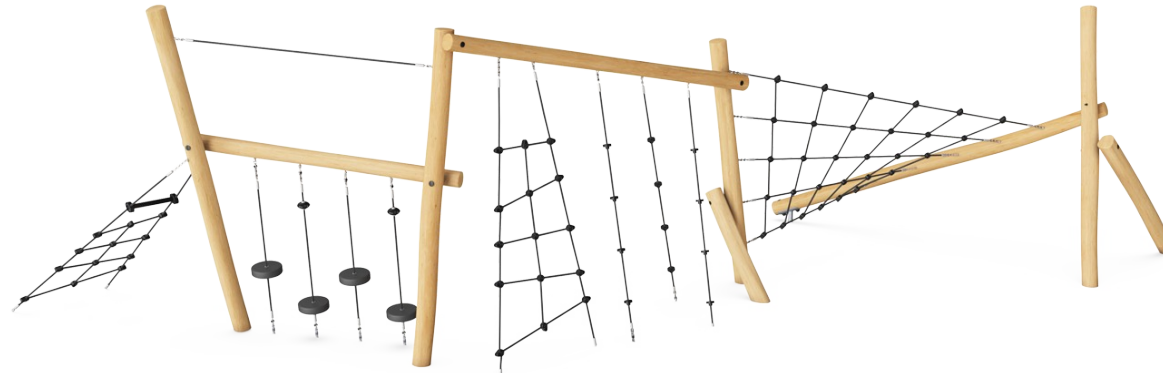

Agility Trail 9

NRO854

KOMPAN
Let's play

产品编号 NRO854-1001

产品信息概览

长宽高尺寸	465x999x273 cm
适用年龄段	6+
容纳人数	12
颜色选择	

Agility Trail 9 是一种极具吸引力的运动游戏。这条充满乐趣的整洁小径恰好满足了 6-12 岁儿童的需求。各种攀爬、爬行和平衡活动会让孩子们流连忘返。这些绳网或倾斜，或扭曲，或垂直，面向不同的方向，给游戏带来了极大的挑战。在绳网中爬上爬下，可以极大地刺激协调能力和本体感觉。两者都是自信地体验世界和获得身体自信所必需的技能。橡胶圆盘座位点和倾斜的横梁

非常适合见面和交流，这些元素的弹性和倾斜特性使其成为持续的平衡力和肌肉训练器，即使在坐着的时候也是如此。在攀爬 Agility Trail 9 时，孩子能够训练他们的合作和轮流玩耍的意识，这些技能很难教授，但可以通过游戏轻松学会。

Agility Trail 9

NRO854

攀爬网

身体素质：孩子们在倾斜的攀爬网上向上攀爬，有助于培养身体的交叉协调能力，从而影响左右脑协调，这对其他技能（如阅读能力）至关重要。绳网的不对称也锻炼儿童的攀爬能力。

障碍绳索

身体素质：在攀爬或穿越时，大橡胶圆盘对脚部有很好的支撑作用，可以训练交叉协调能力、平衡感以及手臂和腿部肌肉。这样的组合增强了孩子的身体灵活性和意识，增加了动作的安全性。**社交情感：**这些座位是很好的目的地和汇合点，在穿越的途中，如果有其他人经过，这些座位也能鼓励合作互动。

顶部绳索

身体素质：当在横梁上保持平衡时，顶部的绳索会增加支撑力，可以锻炼手部和手臂肌肉的灵活性。

攀爬绳结

身体素质：在攀爬时，小绳结为手脚提供支撑。攀爬有助于训练空间感、交叉协调能力和肌肉力量。**社交情感：**和他人擦肩而过时培养合作意识。

扭曲攀爬网

身体素质：训练交叉协调能力、平衡感、空间感、核心、腿部和手臂肌肉。这些身体技能增强了自我意识，有助于在时间和空间上判断自己的身体，这是一项至关重要的技能。**社交情感：**扭曲的形状创造了各种不同的座位，激发了从一边到另一边的互动交流，这可以培养同理心和合作精神。

Agility Trail 9

NRO854

KOMPAN 的所有有机刺槐产品均由 刺槐木材制成，来自欧洲的可持续环保木材。可根据要求提供 FSC® Certified (FSC® C004450)