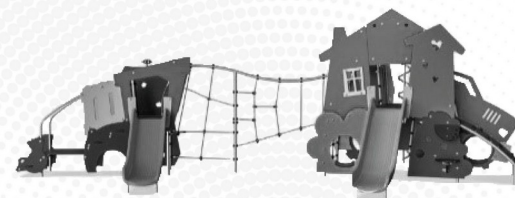

Verification of CO₂ calculation of: Themed play systems

Data version no. 2023-10-05

The CO₂ calculation and data are in compliance with the principles of a carbon footprint impact according to the GHG protocol (Greenhouse Gas Protocol), Scope 3, cradle to gate related to all individual components in the product category: "Themed play systems" represented by item no.: MSC641100-3717P.

(Scope 3 emissions include emission sources in the upstream and downstream value chain).

Date: 30. October 2023 | Valid until: 30. October 2025

Verified by:

Julie Marie Vejsgaard Larsen, LCA & EPD Consultant

Verification based on report: Validation of CO₂ calculation of 9 categories of Kompan product line, version 1.0, prepared by: Bureau Veritas HSE, Denmark: Julie M. V. Larsen.

Publication date: 30. October 2023

By Bureau Veritas HSE
www.bureauveritas.dk
+45 7731 1000