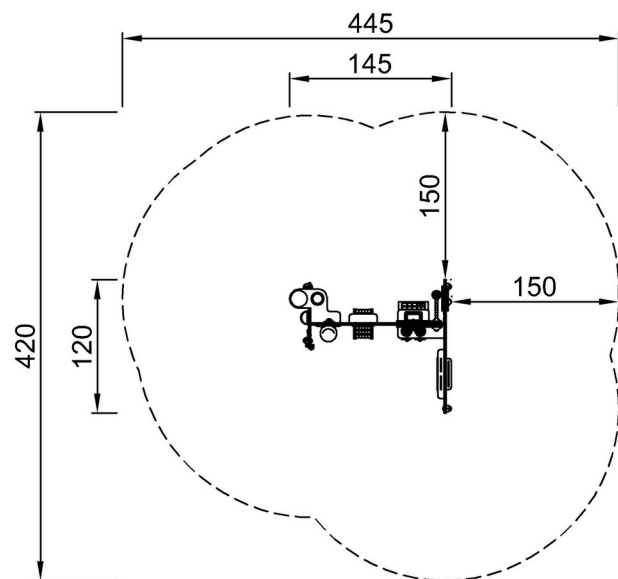

By Bureau Veritas HSE
www.bureauveritas.dk
+45 7731 1000

* Maximální výška pádu | ** Celková výška | *** Bezpečnostní povrchová plocha

* Maximální výška pádu | ** Celková výška

MSV60300-0201

**121cm
***14.9m²

MSV60300-0201

[Kliknutím zobrazíte poměr zobrazení POHLED SHORA](#)

[Kliknutím zobrazíte poměr stran BOČNÍ POHLED](#)