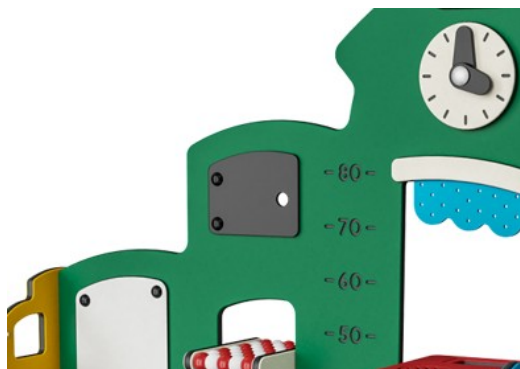

Membrány se skládají z gumového materiálu odolného proti tření a jsou kvality dopravního pásu s vynikající odolností proti UV záření. Čtyřvrstvé pancéřování z tkaného polyesteru je vestavěné. Pancéřování a dvě povrchové vrstvy mají celkovou tloušťku 7 mm.