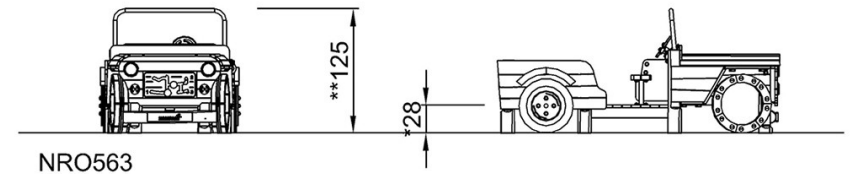

By Bureau Veritas HSE
www.bureauveritas.dk
+45 7731 1000

Jungel 4x4

NRO563

* Maks fallhøyde | ** Total høyde | *** Sikkerhetssone

* Maks fallhøyde | ** Total høyde

NRO563
*28cm
**125cm
***23.3m²

[Klikk for å se TOP VIEW](#)