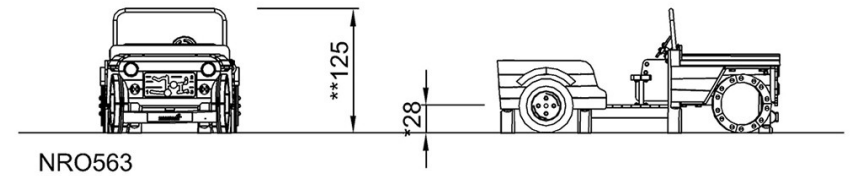

By Bureau Veritas HSE
www.bureauveritas.dk
+45 7731 1000

Jungel 4x4

NRO563

* Maks fallhøyde | ** Total høyde | *** Sikkerhetssone

* Maks fallhøyde | ** Total høyde

NRO563
*28cm
**125cm
***23.3m²

[Klikk for å se TOP VIEW](#)