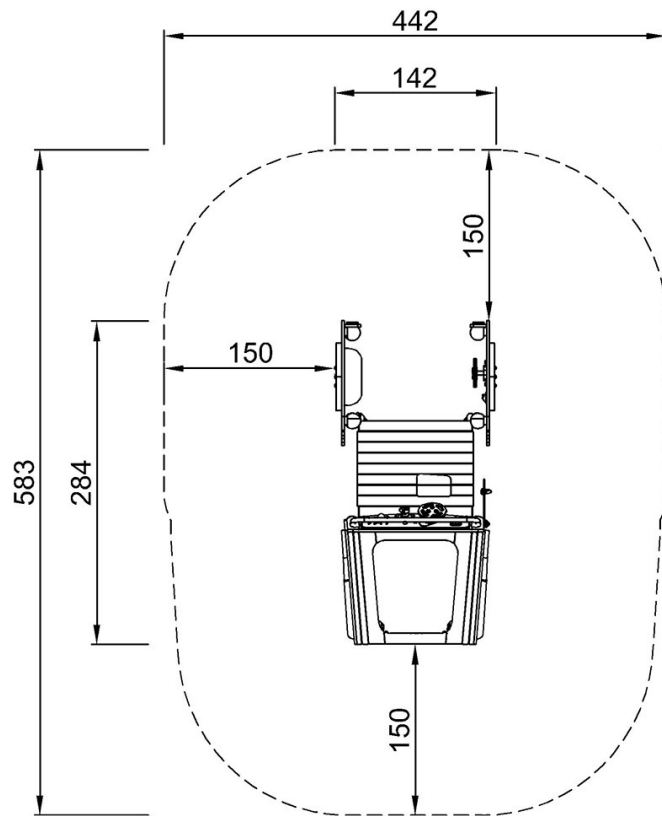

By Bureau Veritas HSE
www.bureauveritas.dk
+45 7731 1000

Jungel 4x4

NRO563

* Maks fallhøyde | ** Total høyde | *** Sikkerhetssone

* Maks fallhøyde | ** Total høyde

NRO563
*28cm
**125cm
***23.3m²

[Klikk for å se TOP VIEW](#)