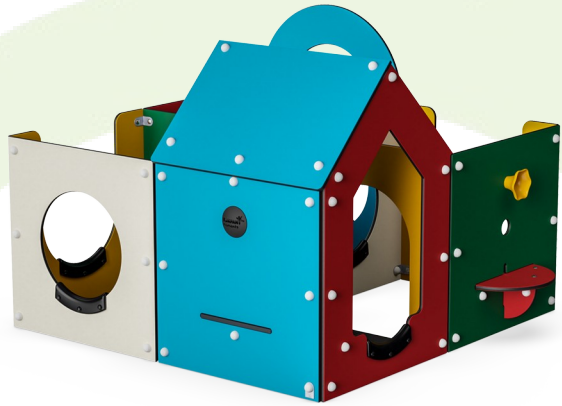

Sustainability Data

M63274

Cradle to Gate A1-A3	Total CO₂ emission	CO₂e/kg	Recycled materials
	kg CO₂e	kg CO₂e/kg	%
M63274-3213P	288,86	1,30	70,74

The overall framework applied for these factors is the Environmental Product Declaration (EPD), which quantifies "environmental information on the life cycle of a product and enable comparisons between products fulfilling the same function" (ISO, 2006). This follows the structure and applies a Life-Cycle Assessment approach to the entire Product stage from raw material through manufacturing (A1-A3))

Kompan A/S
C.F. Tietgens Boulevard 32C
DK-5220 Odense SØ
Denmark