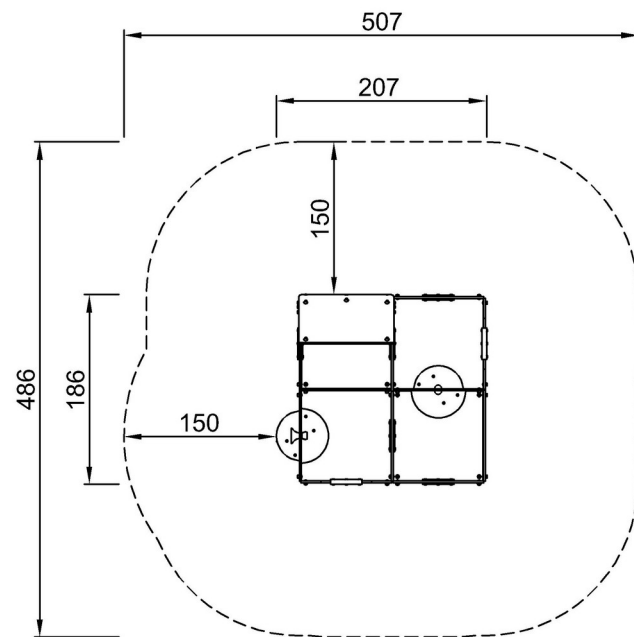

By Bureau Veritas HSE
www.bureauveritas.dk
+45 7731 1000

Speelhuis - Labyrint, 4 kamers

M63274

KOMPAN
Let's play

Max. valhoogte | Totale Hoogte | Veiligheidszone

Max. valhoogte | Totale Hoogte

M63274-xx13P
*27cm
**137cm
***21.8m²