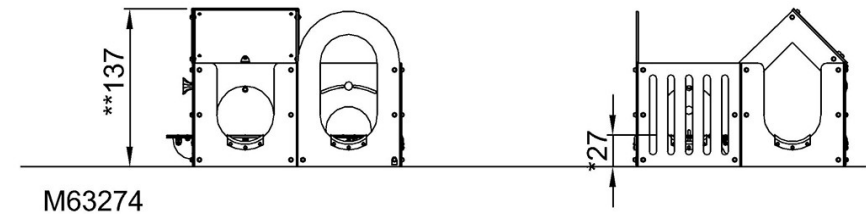

By Bureau Veritas HSE
www.bureauveritas.dk
+45 7731 1000

Speelhuis - Labyrint, 4 kamers

M63274

KOMPAN
Let's play

Max. valhoogte | Totale Hoogte | Veiligheidszone

Max. valhoogte | Totale Hoogte

M63274-xx13P
*27cm
**137cm
***21.8m²