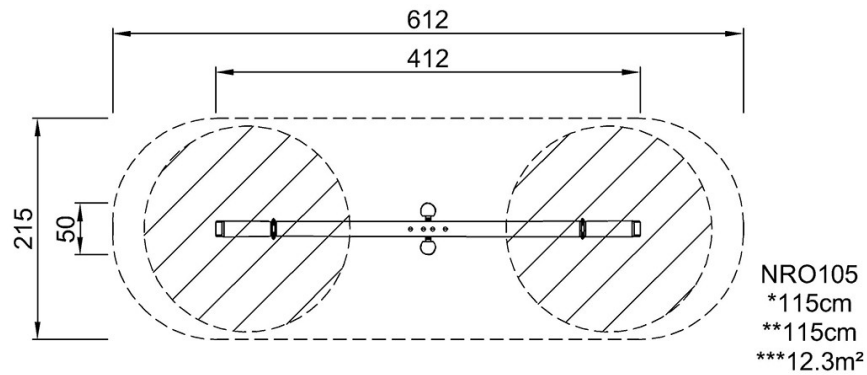

By Bureau Veritas HSE
www.bureauveritas.dk
+45 7731 1000

Keinulauta kahdelle

NRO105

Putoamiskorkeus enint. | Kokonaiskorkeus | Turva-alue

Putoamiskorkeus enint. | Kokonaiskorkeus

[Klikkaa nähdäksesi NÄKYMÄ YLHÄÄLTÄ](#)