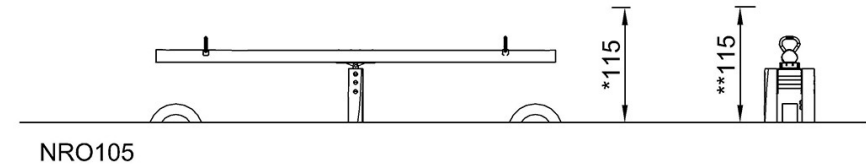

Keinulauta kahdelle

NRO105

Putoamiskorkeus enint. | Kokonaiskorkeus | Turva-alue

Putoamiskorkeus enint. | Kokonaiskorkeus

[Klikkaa nähdäksesi NÄKYMÄ YLHÄÄLTÄ](#)

[Klikkaa nähdäksesi NÄKYMÄ SIVULTA](#)