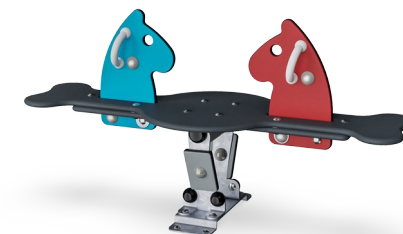

Ponny Fjädergunga

M190

KOMPAN
Let's play

Artikelnr. M19001-01P

Generell produktinformation

Dimension LxWxH	42x118x60 cm
Åldersgrupp	1+
Kapacitet (användare)	2
Färgalternativ	●

Den här fjädergungan är en mycket social pjäs, som inbjuder till samarbete mellan upp till tre lekande barn tack vare plattformen mellan hästarna. Gungandet åstadkommes med hjälp av fotrörelser. Den enkla fotrörelsen stimulerar uppbyggnaden av skelettet precis som hopprörelsen gör. Känslan av kontroll, som fås genom "orsak och verkan" effekten på det här

redskapet, bygger upp barnens självkänsla.

Ponny Fjädergunga

M190

Handtag

Fysisk: de vertikala handtagen säkerställer ett bra grepp på olika höjder, nödvändigt för att gunga intensivt. Detta tränar hand- och armmuskler.

Sitsen är tillverkad av HPL med en tjocklek på 17,8 mm med en mycket hög slitstyrka och en unik KOMPAN nonskid ytstruktur.

Gung momentet över axeln görs av en överdimensionerad ROSTA torsionsfjäder. ROSTA fungerar ljudlöst och är underhållsfritt.

Handtagen är tillverkade av formsprutad högkvalitativ nylon (PA6). PA6 har bra slitstyrka och slaghållfasthet.

Stålytorna är varmförzinkade in- och utvändigt med blyfri zink. Förzinkningen har bra beständighet mot korrosion och är underhållsfri.