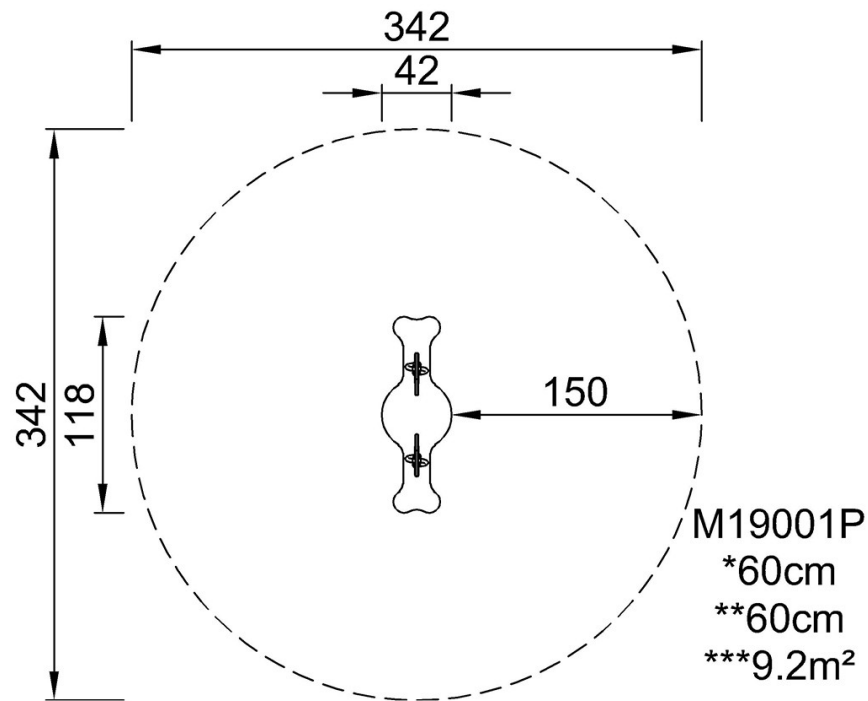

By Bureau Veritas HSE
www.bureauveritas.dk
+45 7731 1000

Ponny Fjädergunga

M190

* Max fallhöjd | ** Totalhöjd | *** Säkerhetsyta

* Max fallhöjd | ** Totalhöjd

[Klicka för att se TOP VIEW](#)

[Klicka för att se SIDE VIEW](#)