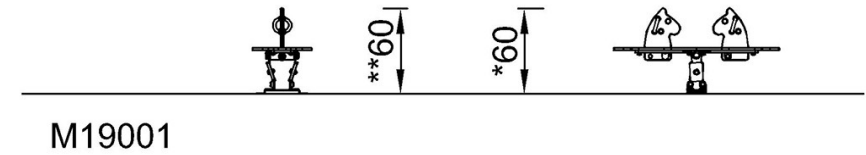

By Bureau Veritas HSE
www.bureauveritas.dk
+45 7731 1000

Ponny Fjädergunga

M190

* Max fallhöjd | ** Totalhöjd | *** Säkerhetsyta

* Max fallhöjd | ** Totalhöjd

[Klicka för att se TOP VIEW](#)

[Klicka för att se SIDE VIEW](#)