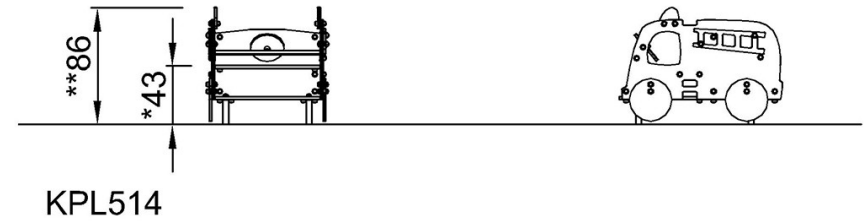

Brandbil

KPL514

* Max fallhöjd | ** Totalhöjd | *** Säkerhetsyta

* Max fallhöjd | ** Totalhöjd

KPL514
*43cm
**86cm
***14.2m²

[Klicka för att se TOP VIEW](#)

[Klicka för att se SIDE VIEW](#)