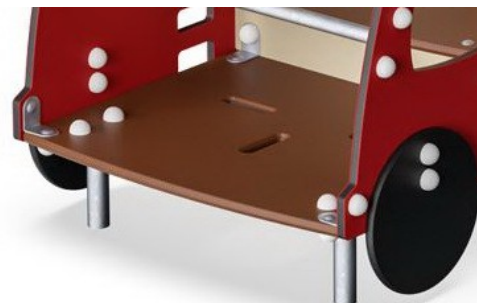

Brandbil

KPL514

KOMPANI
Let's play

Denna brandbil lockar alla barn som har en dröm om att bli brandmän. De fina rundade formerna och de livfulla färgerna drar till sig barns uppmärksamhet. Den snurrbara ratten, växeln och gula strålkastarkulorna kan roteras och flyttas av barn om och om igen. Brandbilen har en öppen plats både fram och bak. Sittplatser finns på båda ställena. Trafik och

Vridbart hjul

Kognitiv: det manipulativa föremålet stimulerar förståelsen av orsak och verkan.

Brandbil

KPL514

Paneler av 19 mm EcoCore™. EcoCore™ är ett mycket hållbart, miljövänligt material som inte bara är återvinningsbart efter användning, utan också består av material som tillverkats av +95% återvunnet material från livsmedelsförpackningar.