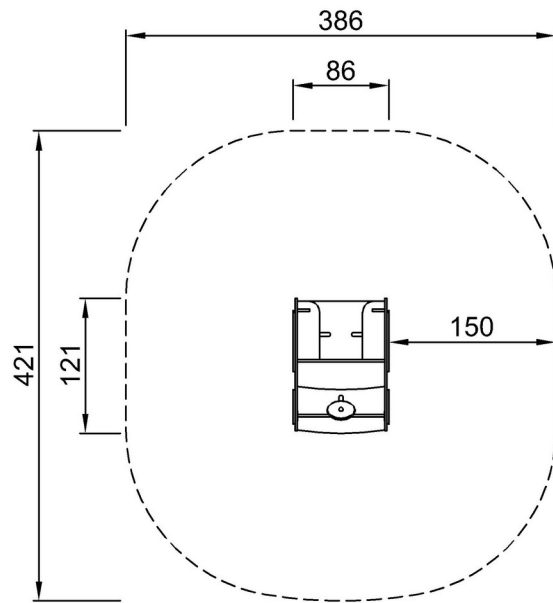

Brandbil

KPL514

* Max fallhöjd | ** Totalhöjd | *** Säkerhetsyta

* Max fallhöjd | ** Totalhöjd

KPL514
*43cm
**86cm
***14.2m²

[Klicka för att se TOP VIEW](#)

[Klicka för att se SIDE VIEW](#)