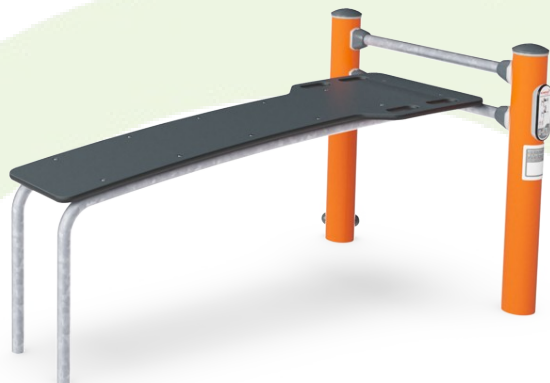

Data o Udržitelnosti

FSW203

Výrobní cyklus A1-A3	Celkové emise CO₂	CO₂e na kg	Recyklované materiály
	kg CO₂e	kg CO₂e/kg	%
FSW20300-0901	95,74	2,44	50,48

Celkovým rámcem uplatňovaným pro tyto faktory je Environmentální prohlášení o produktu (EPD), které kvantifikuje „environmentální informace o životním cyklu produktu a umožňuje srovnání mezi produkty, které plní stejnou funkci“ (ISO, 2006). Řídí se vnitřním uspořádáním a uplatňuje přístup k posuzování životního cyklu po celou fázi produktu od suroviny až po dokončení výroby (A1-A3).

KOMPAN
Let's play

Kompan A/S

C.F. Tietgens Boulevard 32C
DK-5220 Odense SØ
Denmark

Verification of CO₂ calculation of: Fitness

Data version no. 2023-10-05

The CO₂ calculation and data are in compliance with the principles of a carbon footprint impact according to the GHG protocol (Greenhouse Gas Protocol), Scope 3, cradle to gate related to all individual components in the product category: "Fitness" represented by item no.: FAZ10100-0900.

(Scope 3 emissions include emission sources in the upstream and downstream value chain).

Date: 30. October 2023 | Valid until: 30. October 2025

Verified by:

Julie Marie Vejsgaard Larsen, LCA & EPD Consultant

Verification based on report: Validation of CO₂ calculation of 9 categories of Kompan product line, version 1.0, prepared by: Bureau Veritas HSE, Denmark: Julie M. V. Larsen.

Publication date: 30. October 2023

By Bureau Veritas HSE
www.bureauveritas.dk
+45 7731 1000