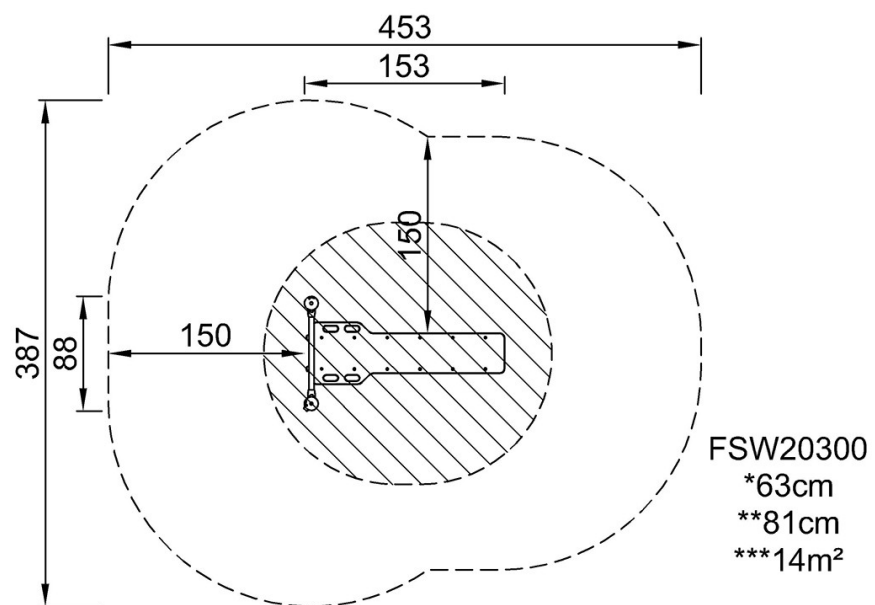

Informace o instalaci

Maximální výška pádu	63 cm
Bezpečnostní povrchová plocha	14,0 m ²
Celková doba instalace	2,9
Objem výkopu	0,11 m ³
Objem betonu	0,00 m ³
Hloubka základu (standard)	90 cm
Hmotnost dodávky	61 kg
Možnosti ukotvení	V zemi ✓ Na povrchu ✓

By Bureau Veritas HSE
www.bureauveritas.dk
+45 7731 1000

Lavice na sedy lehy

FSW203

* Maximální výška pádu | ** Celková výška | *** Bezpečnostní povrchová plocha

* Maximální výška pádu | ** Celková výška

[Kliknutím zobrazíte poměr zobrazení POHLED SHORA](#)

[Kliknutím zobrazíte poměr stran BOČNÍ POHLED](#)