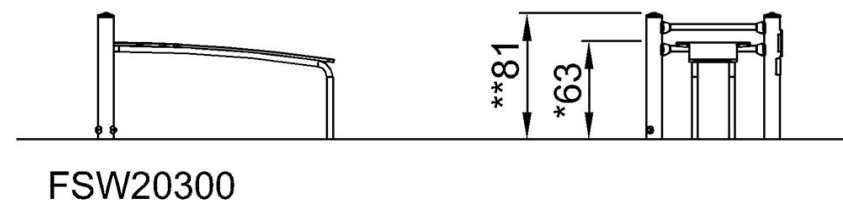

By Bureau Veritas HSE
www.bureauveritas.dk
+45 7731 1000

Lavice na sedy lehy

FSW203

* Maximální výška pádu | ** Celková výška | *** Bezpečnostní povrchová plocha

* Maximální výška pádu | ** Celková výška

[Kliknutím zobrazíte poměr zobrazení POHLED SHORA](#)