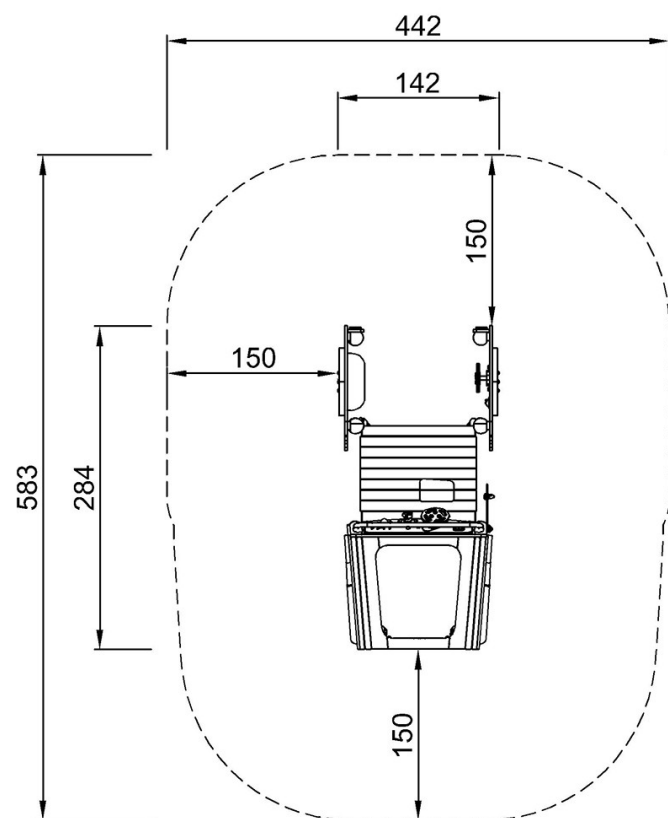

Informace o instalaci

Maximální výška pádu	28 cm
Bezpečnostní povrchová plocha	23,9 m ²
Celková doba instalace	13,5
Objem výkopu	0,80 m ³
Objem betonu	0,10 m ³
Hloubka základu (standard)	100 cm
Hmotnost dodávky	682 kg
Možnosti ukotvení	Na povrchu ✓ V zemi ✓

NRO563
*28cm
**125cm
***23.3m²

[Kliknutím zobrazíte poměr zobrazení POHLED SHORA](#)

[Kliknutím zobrazíte poměr stran BOČNÍ POHLED](#)