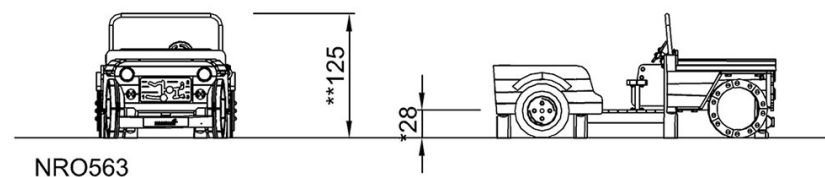

NRO563
*28cm
**125cm
***23.3m²

[Kliknutím zobrazíte poměr zobrazení POHLED SHORA](#)

[Kliknutím zobrazíte poměr stran BOČNÍ POHLED](#)