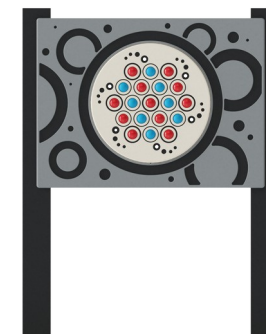

Play Panel Roller Ball, kwadratowe słupki

TPP280025

KOMPANI
Let's play

Panel Roller Ball został skonstruowany przy użyciu wytrzymałych kompozytowych kul, które obracają się w panelu podczas przesuwania po nich dłoni lub palców. Kulki mają również kolor marmuru, dzięki czemu są także wizualnie stymulujące, gdy obracają się samoistnie lub są obracane.

Nr produktu TPP280025-0401	
Ogólne Informacje o Produkcie	
Wymiary DxSzxW	92x15x128 cm
Grupa wiekowa	2+
Max. Ilość Osób	2
Dostępne kolory	●

Play Panel Roller Ball, kwadratowe słupki

TPP280025

Panel oraz wybrane elementy do zabawy wykonane zostały z polietylenu o wysokiej gęstości (HDPE), który nadaje się w 100% do recyklingu po zakończonym użytkowaniu.

Kwadratowe słupki 100x100mm wykonane z plastiku z recyklingu w kolorze czarnym.

Nr produktu TPP280025-0401

Informacje Dotyczące Instalacji

Czas instalacji	0,7
Objętość wykopu	0,13 m ³
Objętość betonu	0,07 m ³
Głębokość podstawy (standardowa)	40 cm
Waga przesyłki	40 kg
Opcje kotwiczenia	W ziemi <input checked="" type="checkbox"/>
	Powierzchnia <input type="checkbox"/>