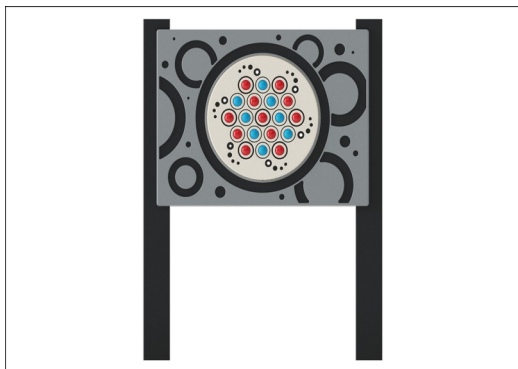

Play Panel Roller Ball, kwadratowe słupki

TPP280025

KOMPANI
Let's play

Panel Roller Ball został skonstruowany przy użyciu wytrzymałych kompozytowych kul, które obracają się w panelu podczas przesuwania po nich dłoni lub palców. Kulki mają również kolor marmuru, dzięki czemu są także wizualnie stymulujące, gdy obracają się samoistnie lub są obracane.

Nr produktu TPP280025-0401	
Ogólne Informacje o Produkcie	
Wymiary DxSzxW	92x15x128 cm
Grupa wiekowa	2+
Max. Ilość Osób	2
Dostępne kolory	●

Play Panel Roller Ball, kwadratowe słupki

TPP280025

Panel oraz wybrane elementy do zabawy wykonane zostały z polietylenu o wysokiej gęstości (HDPE), który nadaje się w 100% do recyklingu po zakończonym użytkowaniu.

Kwadratowe słupki 100x100mm wykonane z plastiku z recyklingu w kolorze czarnym.

Nr produktu TPP280025-0401

Informacje Dotyczące Instalacji

Czas instalacji	0,7
Objętość wykopu	0,13 m ³
Objętość betonu	0,07 m ³
Głębokość podstawy (standardowa)	40 cm
Waga przesyłki	40 kg
Opcje kotwiczenia	W ziemi <input checked="" type="checkbox"/>
	Powierzchnia <input type="checkbox"/>