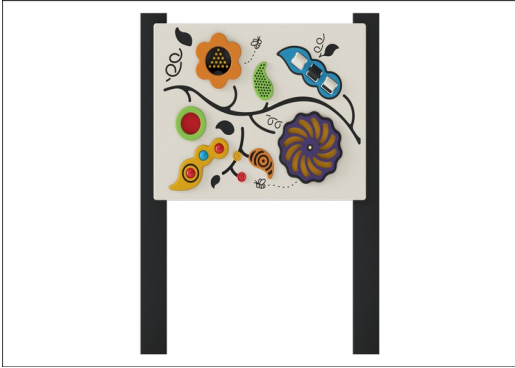

Panel de juego sensorial múltiple, poste cuadrado

TPP280023

KOMPAN
Let's play

El Panel Sensorial es un panel atractivo con diversas actividades diseñadas para estimular los sentidos del tacto, la vista y el oído. Ofrece una gran variedad de opciones, como bolas giratorias y espirales, cápsulas con bolas rodantes, hojas táctiles, una ventana de colores y contadores deslizantes. Este panel compacto y divertido mantendrá a niños de

todas las habilidades entretenidos y activos, con muchas cosas para hacer y explorar.

Número de artículo TPP280023-0401	
Información general del producto	
Dimensiones LxAnch.xAl.	92x15x128 cm
Grupo de edad	2+
Usuarios	2
Opciones de color	

Panel de juego sensorial múltiple, poste cuadrado

TPP280023

El panel y las partes seleccionadas para el juego están fabricados con polietileno de alta densidad (HDPE), que es 100% reciclable después de su uso.

Postes cuadrados de 100x100 mm fabricados en plástico reciclado de color negro.

Número de artículo TPP280023-0401

Información de instalación

Horas de instalación	0,6
Volumen de excavación	0,13 m ³
Volumen de hormigón	0,07 m ³
Profundidad de anclaje	40 cm
Peso del envío	39 kg
Opciones de anclaje	Enterrar <input checked="" type="checkbox"/>
	Suelo duro