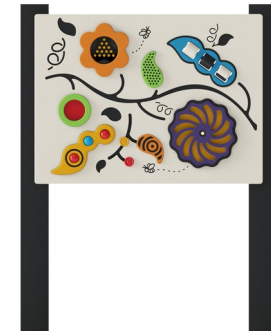

Panel de juego sensorial múltiple, poste cuadrado

TPP280023

KOMPAN
Let's play

El Panel Sensorial es un panel atractivo con diversas actividades diseñadas para estimular los sentidos del tacto, la vista y el oído. Ofrece una gran variedad de opciones, como bolas giratorias y espirales, cápsulas con bolas rodantes, hojas táctiles, una ventana de colores y contadores deslizantes. Este panel compacto y divertido mantendrá a niños de

todas las habilidades entretenidos y activos, con muchas cosas para hacer y explorar.

Número de artículo TPP280023-0401	
Información general del producto	
Dimensiones LxAnch.xAl.	92x15x128 cm
Grupo de edad	2+
Usuarios	2
Opciones de color	

Panel de juego sensorial múltiple, poste cuadrado

TPP280023

El panel y las partes seleccionadas para el juego están fabricados con polietileno de alta densidad (HDPE), que es 100% reciclable después de su uso.

Postes cuadrados de 100x100 mm fabricados en plástico reciclado de color negro.

Número de artículo TPP280023-0401

Información de instalación

Horas de instalación	0,6
Volumen de excavación	0,13 m ³
Volumen de hormigón	0,07 m ³
Profundidad de anclaje	40 cm
Peso del envío	39 kg
Opciones de anclaje	Enterrar <input checked="" type="checkbox"/>
	Suelo duro