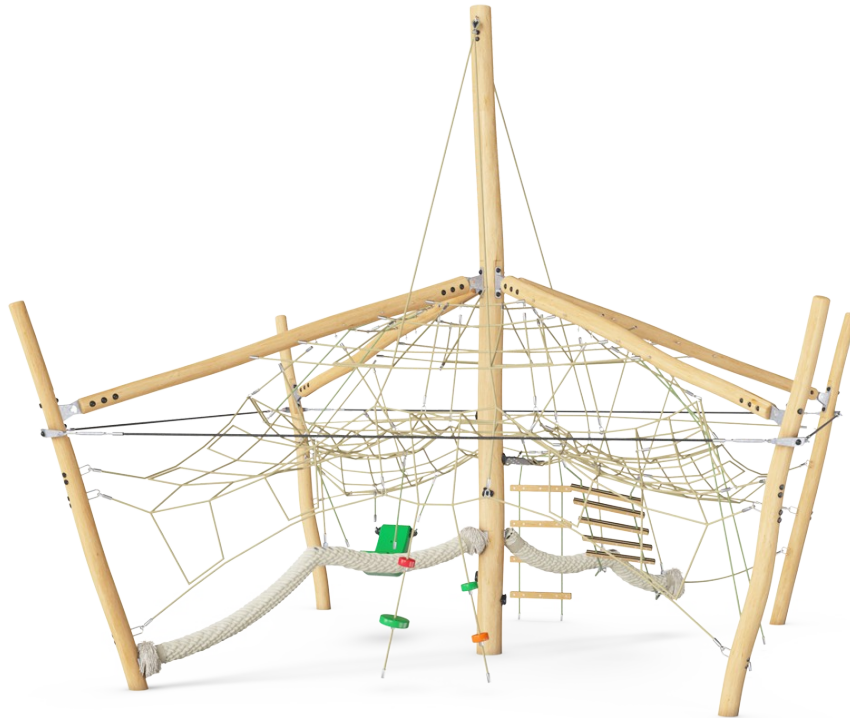

Robinia Jungeldome

NRO836

KOMPANI
Let's play

Robinia Jungeldome er et uimotståelig lekeventyr. Barn i de fleste aldre og evner vil finne et vell av forskjellige lekeaktiviteter å våge seg inn i, og de vil ønske å utforske den svaiende, hoppende følelsen til nett og tau mens de klatrer igjen og igjen. Toppnettet er et mål i seg selv, og tilbyr mange møtepunkter for de modigste klatrere. Utsikten gjennom de

gjennomsiktige maskene til bakken legger til følelsen av spenning og prestasjon. Svingende seter på bakkenivå inviterer grupper til å møtes, og støtter dermed utviklingen av viktige sosiale ferdigheter som turtaking og forhandling. De vertikale, horisontale og tilbøyelige stigningene i Jungeldomen bygger en følelse av prestasjon, men bygger også

viktige motoriske ferdigheter, som balanse og romfølelse, som hjelper barn f.eks. navigere trafikken trygt. Den fremmer enorm fysisk aktivitet for alle ferdighetsnivåer, og trener muskler.

Produktnummer NRO836-1201	
Produktinformasjon	
Mål LxBxH	905x906x596 cm
Aldersgruppe	6+
Antall brukere	50
Fargevalg	 

Horisontal membran

Fysisk: den hoppende membranen utvikler balansefølelsen når barnet står, trækker eller sitter ned. **Sosioemosjonell:** fin møteplass for en pause eller møte med venner.

Horisontalt tau