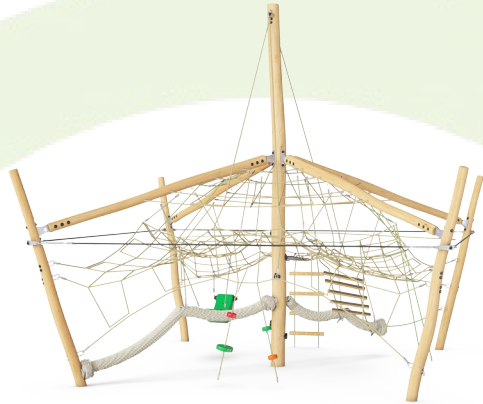

Krybbe til port A1-A3	Totalt CO₂-utslipp	CO₂-ekvivalent per kg	Resirkuler te materialer
	kg CO₂-ekvivalent	kg CO₂-ekvivalent/kg	%
NRO836-1201	1.655,47	1,45	19,10

Det overordnede rammeverket for disse faktorene er miljødeklarasjonen EPD (Environmental Product Declaration), som kvantifiserer «miljøinformasjon om produktets livssyklus og muliggjør sammenligninger mellom produkter som oppfyller samme funksjon» (ISO, 2006). Dette følger strukturen og anvender en livssyklusanalyse for hele produksjonsstadiet fra råvare til ferdig produksjon (A1-A3).

Kompan A/S
C.F. Tietgens Boulevard 32C
DK-5220 Odense SØ
Denmark

Verification of CO₂ calculation of: Nature play

Data version no. 2023-10-05

The CO₂ calculation and data are in compliance with the principles of a carbon footprint impact according to the GHG protocol (Greenhouse Gas Protocol), Scope 3, cradle to gate related to all individual components in the product category: "Nature play" represented by item no.: NRO409-0621.

(Scope 3 emissions include emission sources in the upstream and downstream value chain).

Date: 30. October 2023 | Valid until: 30. October 2025

Verified by:

Julie Marie Vejsgaard Larsen, LCA & EPD Consultant

Verification based on report: Validation of CO₂ calculation of 9 categories of Kompan product line, version 1.0, prepared by: Bureau Veritas HSE, Denmark: Julie M. V. Larsen.

Publication date: 30. October 2023

By Bureau Veritas HSE
www.bureauveritas.dk
+45 7731 1000