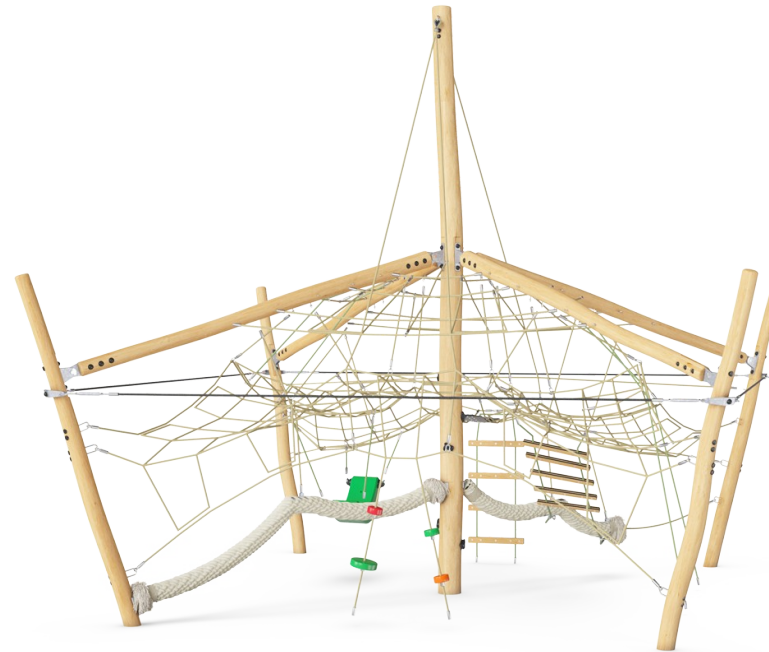

viktige motoriske ferdigheter, som balanse og romfølelse, som hjelper barn f.eks. navigere trafikken trygt. Den fremmer enorm fysisk aktivitet for alle ferdighetsnivåer, og trener muskler.

Produktnummer NRO836-1201	
Produktinformasjon	
Mål LxBxH	905x906x596 cm
Aldersgruppe	6+
Antall brukere	50
Fargevalg	 

Robinia Jungeldome

NRO836

Stort klatrenett

Fysisk: i nettene kan klatrerne føle bevegelsene til de andre klatrerne, noe som gir en dimensjon av morsom og krevende konsentrasjon når man holder godt fast i tauet. Alle muskegrupper blir trent, i tillegg til krysskoordinering. **Sosioemosjonell:** plass til pauser for mange og støtte samarbeid og turtaking.

Horisontal membran

Fysisk: den hoppende membranen utvikler balansefølelsen når barnet står, trækker eller sitter ned. **Sosioemosjonell:** fin møteplass for en pause eller møte med venner.

Horisontalt tau

Fysisk: det stive, hoppende tauet er perfekt for å gå i armene eller henge i knærne. **Sosioemosjonell:** barn samarbeider, hjelper hverandre og bytter på.

Taustige og -tilgang

Fysisk: den varierte, hoppende klatringen via trinnene til toppnettet utvikler smidighet, balanse og koordinasjon. **Sosioemosjonell:** tur-taking og å hjelpe hverandre når man klatrer opp