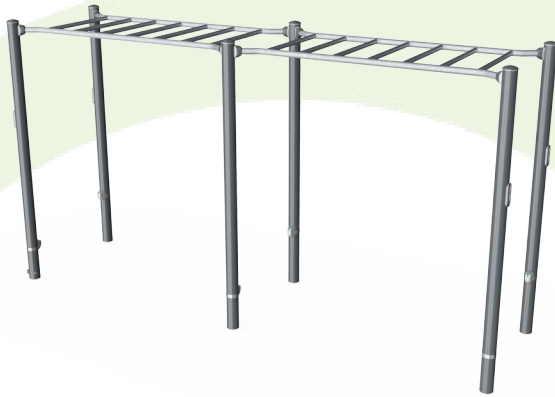

Grønn data

FSW213

Krybbe til port A1-A3

Totalt CO₂-utslipp	CO₂-ekvivalent per kg	Resirkuler te materialer
kg CO₂-ekvivalent	kg CO₂-ekvivalent/kg	%
313,62	1,93	66,78

FSW21300-0900

Det overordnede rammeverket for disse faktorene er miljødeklarasjonen EPD (Environmental Product Declaration), som kvantifiserer «miljøinformasjon om produktets livssyklus og muliggjør sammenligninger mellom produkter som oppfyller samme funksjon» (ISO, 2006). Dette følger strukturen og anvender en livssyklusanalyse for hele produksjonsstadiet fra råvare til ferdig produksjon (A1-A3).

Kompan A/S

C.F. Tietgens Boulevard 32C
DK-5220 Odense SØ
Denmark

Verification of CO₂ calculation of: Fitness

Data version no. 2023-10-05

The CO₂ calculation and data are in compliance with the principles of a carbon footprint impact according to the GHG protocol (Greenhouse Gas Protocol), Scope 3, cradle to gate related to all individual components in the product category: "Fitness" represented by item no.: FAZ10100-0900.

(Scope 3 emissions include emission sources in the upstream and downstream value chain).

Date: 30. October 2023 | Valid until: 30. October 2025

Verified by:

Julie Marie Vejsgaard Larsen, LCA & EPD Consultant

Verification based on report: Validation of CO₂ calculation of 9 categories of Kompan product line, version 1.0, prepared by: Bureau Veritas HSE, Denmark: Julie M. V. Larsen.

Publication date: 30. October 2023

By Bureau Veritas HSE
www.bureauveritas.dk
+45 7731 1000