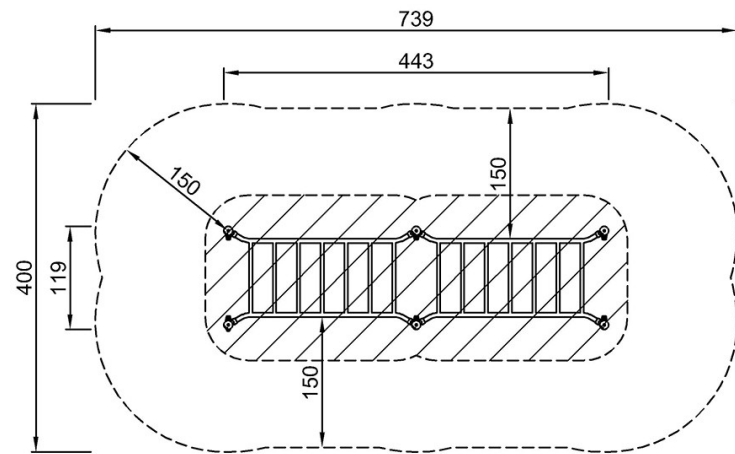

Trinene er laget av ekstrudert aluminium, hvor den sklisikker overflate er "smeltet" sammen med komposittkjernen. Aluminium har en høy korrosjonsbestandighet og sikre et holdbart produkt. Trinnene er montert i høyder på 34,7cm og 54,7cm, dette skaper en enkelt tilgang for å nå aktiviteter høyere oppe.

By Bureau Veritas HSE
www.bureauveritas.dk
+45 7731 1000

Double Overhead Ladder

FSW213

* Maks fallhøyde | ** Total høyde | *** Sikkerhetszone

* Maks fallhøyde | ** Total høyde

FSW21300
*133cm
**240cm
***27.5m²

FSW21300

[Klikk for å se TOP VIEW](#)

[Klikk for å se SIDE VIEW](#)