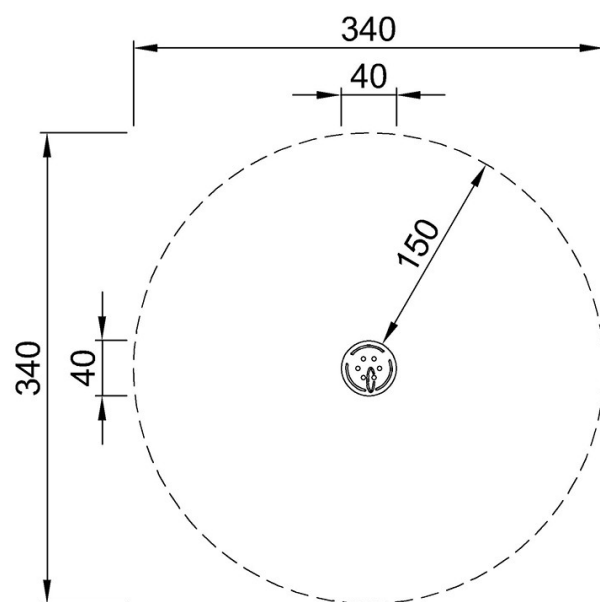

By Bureau Veritas HSE
www.bureauveritas.dk
+45 7731 1000

Tavola Spinner

ELE500008

Altezza di caduta massima | Altezza totale | Superficie di sicurezza

Altezza di caduta massima | Altezza totale

ELE500008
*100cm
**35cm
***9.1m²

ELE500008

[Fai clic per visualizzare il rapporto VISTA SUPERIORE](#)

[Fai clic per visualizzare il rapporto VISTA LATERALE](#)