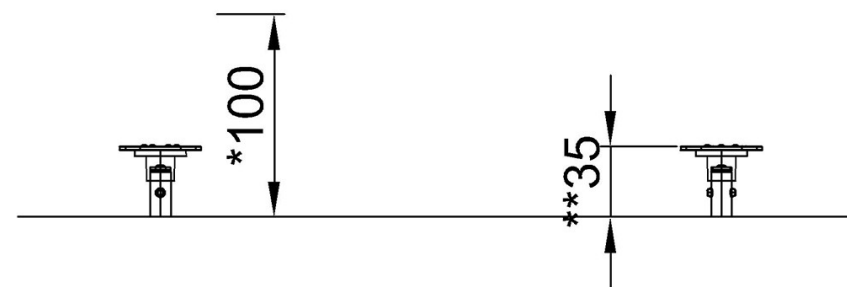

By Bureau Veritas HSE
www.bureauveritas.dk
+45 7731 1000

Tavola Spinner

ELE500008

Altezza di caduta massima | Altezza totale | Superficie di sicurezza

Altezza di caduta massima | Altezza totale

ELE500008
*100cm
**35cm
***9.1m²

ELE500008

[Fai clic per visualizzare il rapporto VISTA SUPERIORE](#)

[Fai clic per visualizzare il rapporto VISTA LATERALE](#)