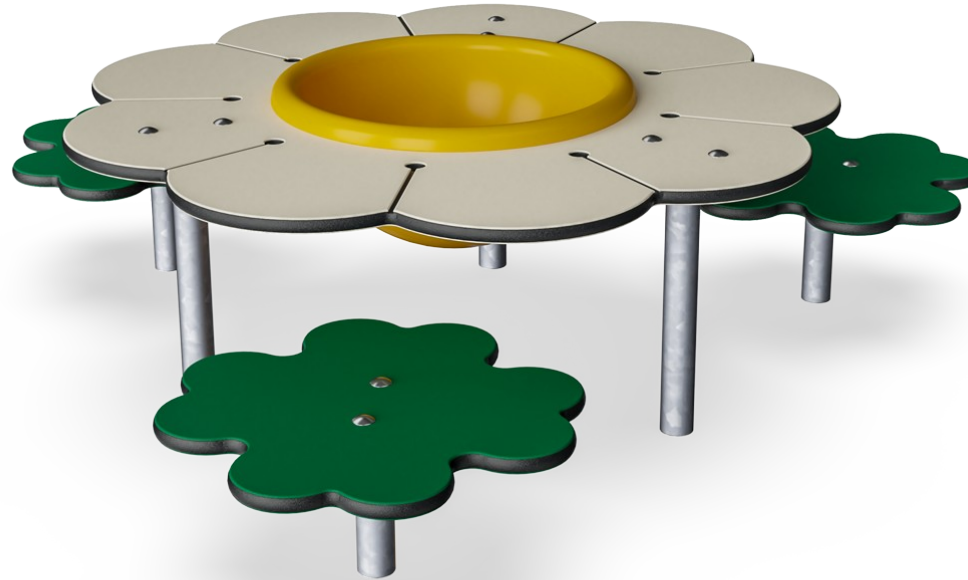

## 产品信息概览

长宽高尺寸	143x129x40 cm
适用年龄段	6m+
容纳人数	3
颜色选择	

Daisy Desk with Seats 以其适合婴幼儿年龄的尺寸和可爱的花卉主题，立即吸引了他们的目光。该游戏组合为婴幼儿提供了一个符合人体工程学原理的完美场所，让他们可以与朋友或看护人一起玩这些可操纵的游戏设备。黄色的碗是一个完美的材料容器。它可以被提起和倒空，是幼儿最喜欢的活动。Daisy Desk with Seats 鼓励社交游戏：三个座位的摆放确保了目光的接触。成

人可以坐在桌子上指导游戏。Daisy Desk with Seats 让幼儿有机会从游乐场的疯狂活动中解脱出来。这种休憩方式增加了他们的游戏时间。它让幼儿有机会在游乐场上观察同伴并从中得到启发，建立社交互动并交上朋友。

# Daisy Desk with Seats

M261

# Daisy Desk with Seats

M261

19 毫米 EcoCore™ 面板。EcoCore™ 是一种高度耐用、环保的材料，不仅在使用后可回收利用，而且还包含由 100 % 食品包装可循环材料制成的芯。

沙盆由聚碳酸酯 (PC) 构成。沙盆是整体模制的，以确保在世界各地的气候下高耐用性。

钢表面内外均采用无铅热镀锌镀层，户外耐蚀性高，维护成本低。

产品编号 M26101-3418P