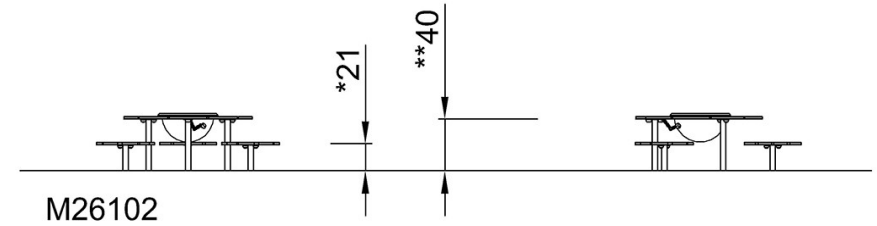

# Daisy Desk with Seats

M261

最大跌落高度 | 总高度 | 安全区域

最大跌落高度 | 总高度

M26102  
\*21cm  
\*\*40cm  
\*\*\*14.8m<sup>2</sup>

M26102

[点击查看俯视图](#)

[点击查看侧面图](#)