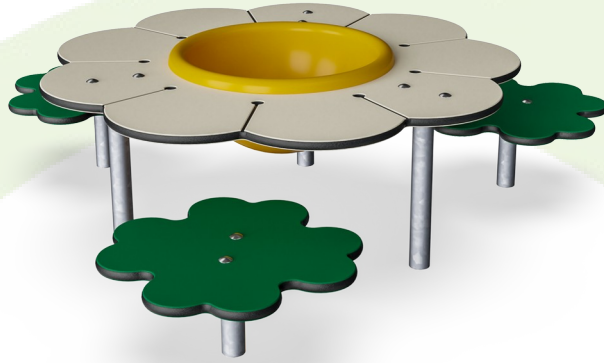

Sustainability Data

M261

从原材料到成品

CO₂ 排放总量

CO₂ 排放量 / 千克

回收的原料

kg CO₂e

kg CO₂e/kg

%

M26101-3418P

90.79

1.93

64.15

这些因素采用的总体框架为环保产品声明 (EPD), 该声明可量化“产品生命周期的环保信息, 并对相同功能的产品进行对比” (ISO, 2006)。在遵循该框架的同时, 对从原材料到制造的整个产品阶段 (A1-A3) 应用生命周期评估法。

Kompan A/S

C.F. Tietgens Boulevard 32C
DK-5220 Odense SØ
Denmark