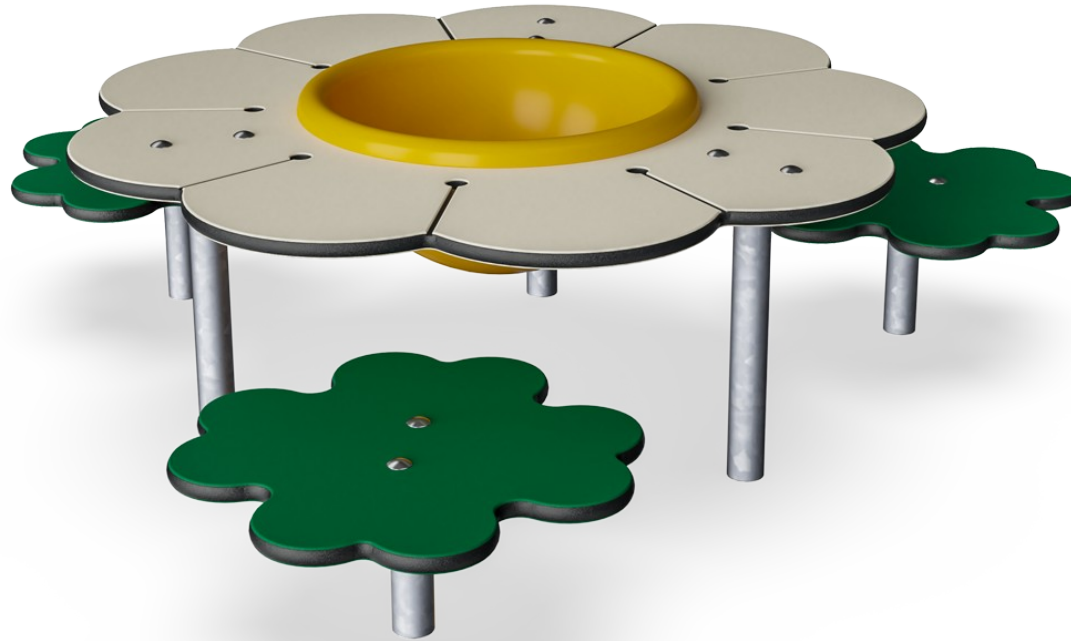

# Daisy Desk with Seats

M261

**KOMPAN**  
Let's play

产品编号 M26101-3418P

## 产品信息概览

长宽高尺寸	143x129x40 cm
适用年龄段	6m+
容纳人数	3
颜色选择	

Daisy Desk with Seats 以其适合婴幼儿年龄的尺寸和可爱的花卉主题，立即吸引了他们的目光。该游戏组合为婴幼儿提供了一个符合人体工程学原理的完美场所，让他们可以与朋友或看护人一起玩这些可操纵的游戏设备。黄色的碗是一个完美的材料容器。它可以被提起和倒空，是幼儿最喜欢的活动。Daisy Desk with Seats 鼓励社交游戏：三个座位的摆放确保了目光的接触。成

# Daisy Desk with Seats

M261

# Daisy Desk with Seats

M261

19 毫米 EcoCore™ 面板。EcoCore™ 是一种高度耐用、环保的材料，不仅在使用后可回收利用，而且还包含由 100 % 食品包装可循环材料制成的芯。

沙盆由聚碳酸酯 (PC) 构成。沙盆是整体模制的，以确保在世界各地的气候下高耐用性。

钢表面内外均采用无铅热镀锌镀层，户外耐蚀性高，维护成本低。

产品编号 M26101-3418P