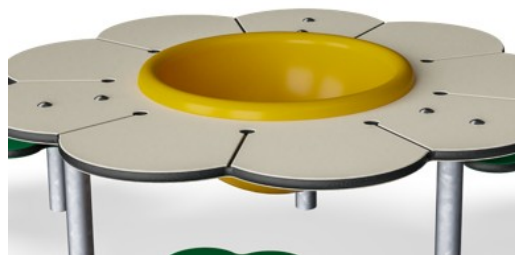

# Daisy Desk with Seats

M261

19 毫米 EcoCore™ 面板。EcoCore™ 是一种高度耐用、环保的材料，不仅在使用后可回收利用，而且还包含由 100 % 食品包装可循环材料制成的芯。

沙盆由聚碳酸酯 (PC) 构成。沙盆是整体模制的，以确保在世界各地的气候下高耐用性。

钢表面内外均采用无铅热镀锌镀层，户外耐蚀性高，维护成本低。

产品编号 M26101-3418P