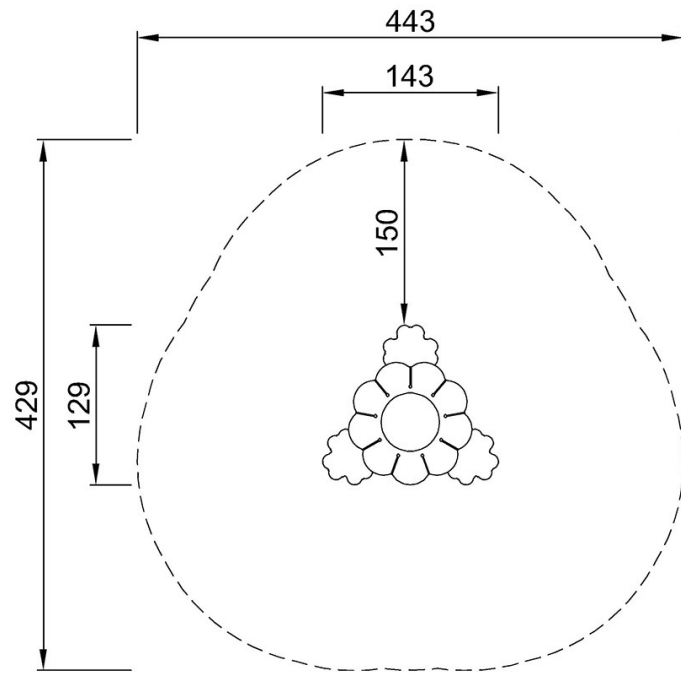

# Daisy Desk with Seats

M261

最大跌落高度 | 总高度 | 安全区域

最大跌落高度 | 总高度

M26102  
\*21cm  
\*\*40cm  
\*\*\*14.8m<sup>2</sup>

M26102

[点击查看俯视图](#)

[点击查看侧面图](#)