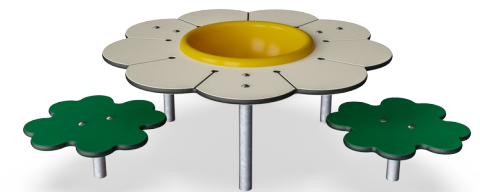

# Daisy Desk with Seats

M261

**KOMPAN**  
Let's play

产品编号 M26101-3418P

## 产品信息概览

长宽高尺寸	143x129x40 cm
适用年龄段	6m+
容纳人数	3
颜色选择	

Daisy Desk with Seats 以其适合婴幼儿年龄的尺寸和可爱的花卉主题，立即吸引了他们的目光。该游戏组合为婴幼儿提供了一个符合人体工程学原理的完美场所，让他们可以与朋友或看护人一起玩这些可操纵的游戏设备。黄色的碗是一个完美的材料容器。它可以被提起和倒空，是幼儿最喜欢的活动。Daisy Desk with Seats 鼓励社交游戏：三个座位的摆放确保了目光的接触。成

人可以坐在桌子上指导游戏。Daisy Desk with Seats 让幼儿有机会从游乐场的疯狂活动中解脱出来。这种休憩方式增加了他们的游戏时间。它让幼儿有机会在游乐场上观察同伴并从中得到启发，建立社交互动并交上朋友。

# Daisy Desk with Seats

M261