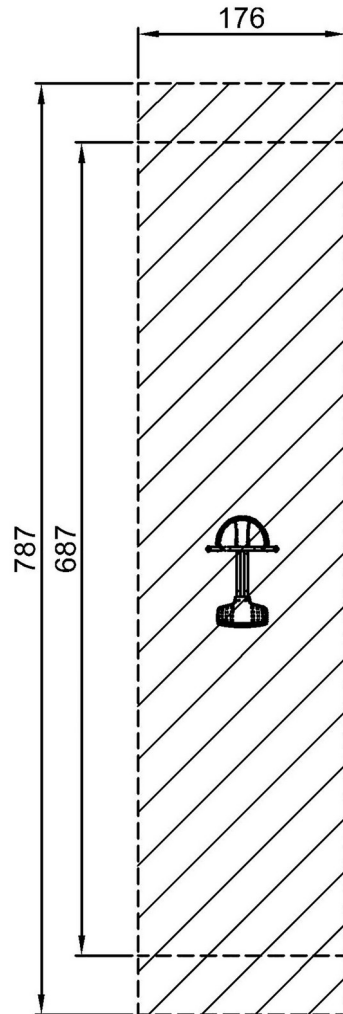

By Bureau Veritas HSE
 www.bureauveritas.dk
 +45 7731 1000

You & Me zitje - H:2,5m - RVS ketting

SW990121

Max. valhoogte | Totale Hoogte | Veiligheidszone

Max. valhoogte | Totale Hoogte

SW990121
1:100

[Bekijk BOVENAANZICHT](#)