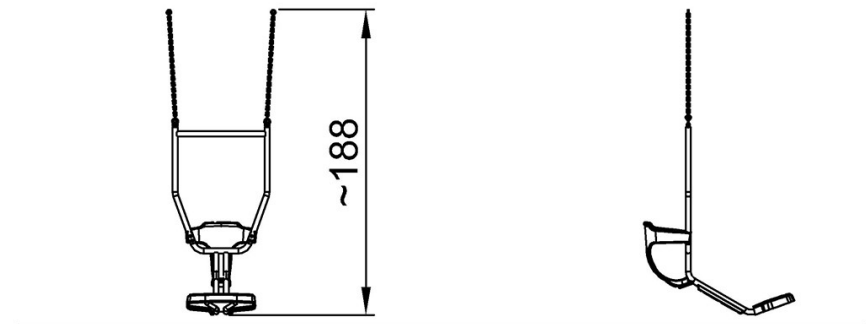

You & Me zitje - H:2,5m - RVS ketting

SW990121

Door KOMPAN ontworpen schommelhangers van roestvast staal met een anti-draaifunctie voor intensief gebruik. De hangers zijn aan de dwarsbalk bevestigd op een gelaste beugel met twee bouten, de lagers zijn ingebed met siliconenvet en hoeven niet verder gesmeerd te worden.

By Bureau Veritas HSE
 www.bureauveritas.dk
 +45 7731 1000

You & Me zitje - H:2,5m - RVS ketting

SW990121

Max. valhoogte | Totale Hoogte | Veiligheidszone

Max. valhoogte | Totale Hoogte

SW990121
1:100

[Bekijk BOVENAANZICHT](#)