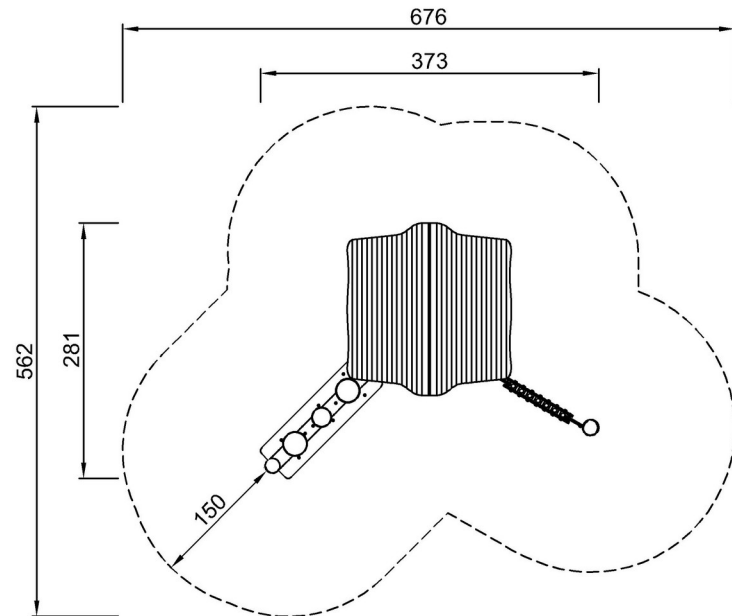

By Bureau Veritas HSE
 www.bureauveritas.dk
 +45 7731 1000

Robinia speelhuisje - Theater en muziek

NRO606

KOMPAN
Let's play

Max. valhoogte | Totale Hoogte | Veiligheidszone

Max. valhoogte | Totale Hoogte

NRO606
**256cm
***27m²