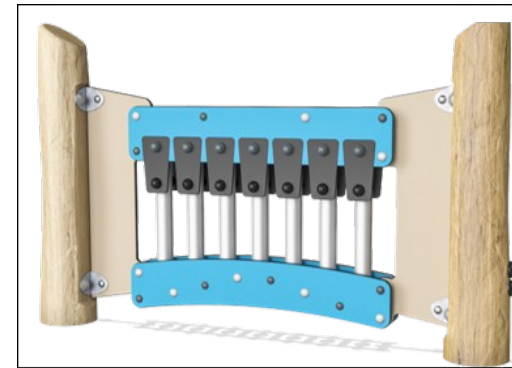

Speel elementen van zeer sterke materialen: HDPE-plaat met HDPE-klok met wijzers van transportbandrubber, bel in geperst aluminium. Spiegel in plexiglas met een hoge slagvastheid.

Alle rubber speelelementen/componenten zijn gemaakt van transportbandrubber waardoor het extreem weerbestendig is en lang meegaat.

Het percussiepaneel bestaat uit 2 Conga Trommels met PP-buizen en bovenzijde in gekleurde ABS. Babeltrommel in roestvrij staal 316L.

Het Xylofoon-muziekpaneel bestaat uit HDPE-materiaal met 19 mm EcoCore™. EcoCore™ is een zeer duurzaam, milieuvriendelijk materiaal. De buizen van het muziekpaneel zijn gemaakt van gegoten aluminium dat speciaal is gelegeerd voor gebruik buitenshuis.