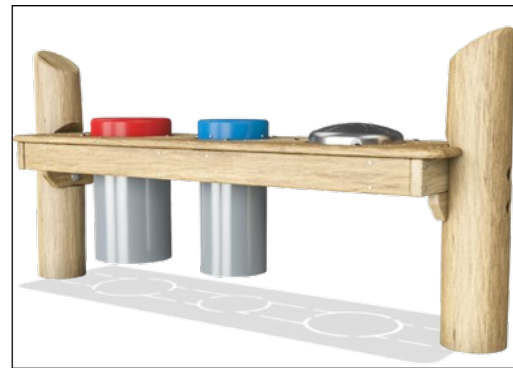

Speel elementen van zeer sterke materialen: HDPE-plaat met HDPE-klok met wijzers van transportbandrubber, bel in geperst aluminium. Spiegel in plexiglas met een hoge slagvastheid.

Alle rubber speelelementen/componenten zijn gemaakt van transportbandrubber waardoor het extreem weerbestendig is en lang meegaat.

Het percussiepaneel bestaat uit 2 Conga Trommels met PP-buizen en bovenzijde in gekleurde ABS. Babeltrommel in roestvrij staal 316L.

Het Xylofoon-muziekpaneel bestaat uit HDPE-materiaal met 19 mm EcoCore™. EcoCore™ is een zeer duurzaam, milieuvriendelijk materiaal. De buizen van het muziekpaneel zijn gemaakt van gegoten aluminium dat speciaal is gelegeerd voor gebruik buitenshuis.