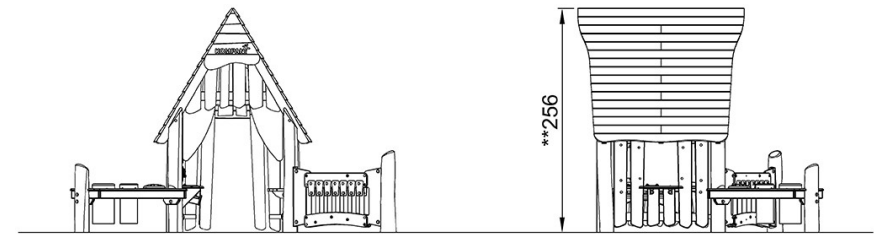

By Bureau Veritas HSE
 www.bureauveritas.dk
 +45 7731 1000

Robinia speelhuisje - Theater en muziek

NRO606

KOMPAN
Let's play

Max. valhoogte | Totale Hoogte | Veiligheidszone

Max. valhoogte | Totale Hoogte

NRO606
**256cm
***27m²