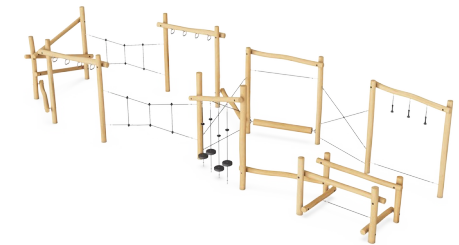

## 产品信息概览

长宽高尺寸	1228x419x260 cm
适用年龄段	6+
容纳人数	26
颜色选择	

Agility Trail 8 是一项所有 6-12 岁的孩子都想尝试的挑战。不同的攀爬、爬行、平衡和会合活动会让孩子们流连忘返。高空游戏和平衡活动、摇摆绳网和绳索的组合是极大的游戏挑战。在 Agility Trail 8 上爬上爬下或者穿行，可激发灵活性、平衡性和协调性的发展。这些运动技能是在周围环境中安全穿行和获得身体自信所必需的。摇摆的座位点和水平横木非常适合聚会和交流。

多条绳索及其弹跳特性使其成为持续的平衡和肌肉训练器，即使在坐着的时候也是如此。在 Agility Trail 8 上攀爬时，孩子们可以训练他们的合作意识、协商能力和轮流意识。

## Crossed ropes

**身体素质：** 在绳索上行走是一种具有挑战性的平衡感练习。轻轻摇摆的绳子增加了挑战性。在通过这种方式训练平衡感的同时，孩子们还能训练自己的专注力。

## 障碍绳索

**身体素质：** 在攀爬或穿越时，大橡胶圆盘对脚部有很好的支撑作用，可以训练交叉协调能力、平衡感以及手臂和腿部肌肉。这样的组合增强了孩子的身体灵活性和意识，增加了动作的安全性。 **社交情感：** 这些座位是很好的目的地和汇合点，在穿越的途中，如果有其他人经过，这些座位也能鼓励合作互动。