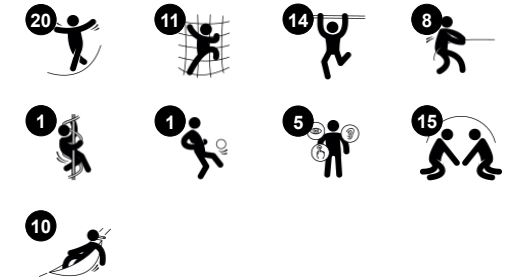

## 产品信息概览

长宽高尺寸	1228x419x260 cm
适用年龄段	6+
容纳人数	26
颜色选择	

Agility Trail 8 是一项所有 6-12 岁的孩子都想尝试的挑战。不同的攀爬、爬行、平衡和会合活动会让孩子们流连忘返。高空游戏和平衡活动、摇摆绳网和绳索的组合是极大的游戏挑战。在 Agility Trail 8 上爬上爬下或者穿行，可激发灵活性、平衡性和协调性的发展。这些运动技能是在周围环境中安全穿行和获得身体自信所必需的。摇摆的座位点和水平横木非常适合聚会和交流。

多条绳索及其弹跳特性使其成为持续的平衡和肌肉训练器，即使在坐着的时候也是如此。在 Agility Trail 8 上攀爬时，孩子们可以训练他们的合作意识、协商能力和轮流意识。

## Teardrop handles

**身体素质：** hanging with the arms and swinging the body from one handle to the next develops upper body muscles and cross coordination. **社交情感：** passing others when climbing through trains turn-taking skills and consideration.

## Crossed ropes

**身体素质：** 在绳索上行走是一种具有挑战性的平衡感练习。轻轻摇摆的绳子增加了挑战性。在通过这种方式训练平衡感的同时，孩子们还能训练自己的专注力。