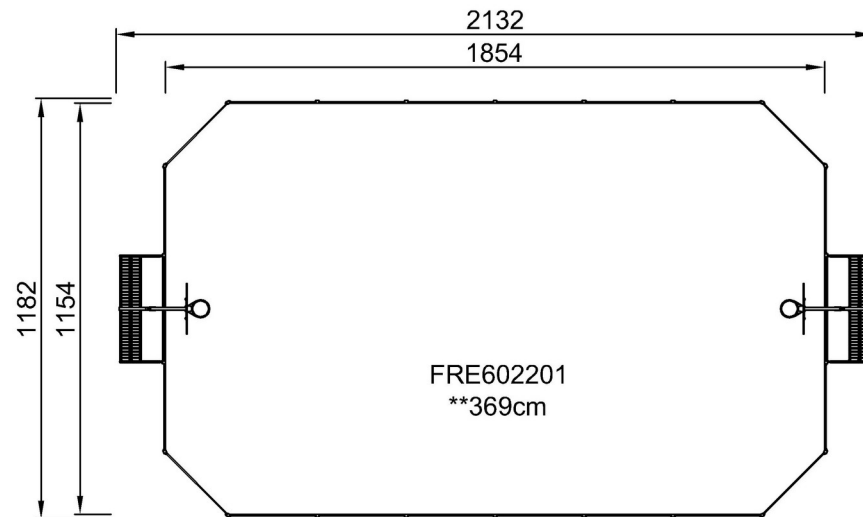

toeschouwers de wedstrijden goed volgen. De Multi Goal van 3x2 meter voldoet aan de doelafmetingen van FIFA Futsal en IHF Handbal Reglement. De basketbalhoepel is geplaatst op 305 cm, de officiële NBA hoogte, en heeft een diameter van 46 cm, de officiële NBA grootte.

By Bureau Veritas HSE
 www.bureauveritas.dk
 +45 7731 1000

MUGA - Multi sportveld 12x21m

FRE602201

Max. valhoogte | Totale Hoogte | Veiligheidszone

Max. valhoogte | Totale Hoogte

[Bekijk BOVENAANZICHT](#)

[Bekijk ZIJAANZICHT](#)