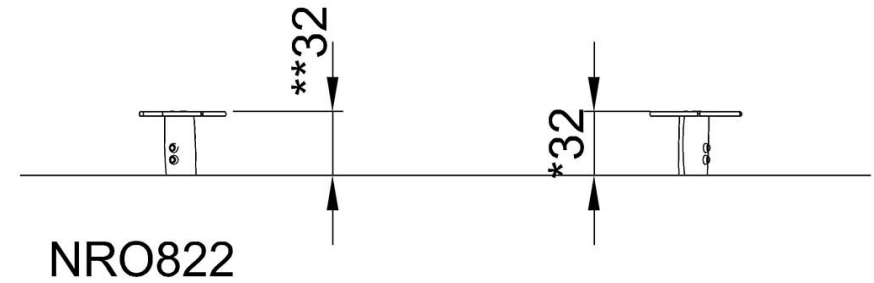

By Bureau Veritas HSE
www.bureauveritas.dk
+45 7731 1000

Ninfee d'equilibrio

NRO822

Altezza di caduta massima | Altezza totale | Superficie di sicurezza

Altezza di caduta massima | Altezza totale

[Fai clic per visualizzare il rapporto VISTA SUPERIORE](#)

[Fai clic per visualizzare il rapporto VISTA LATERALE](#)