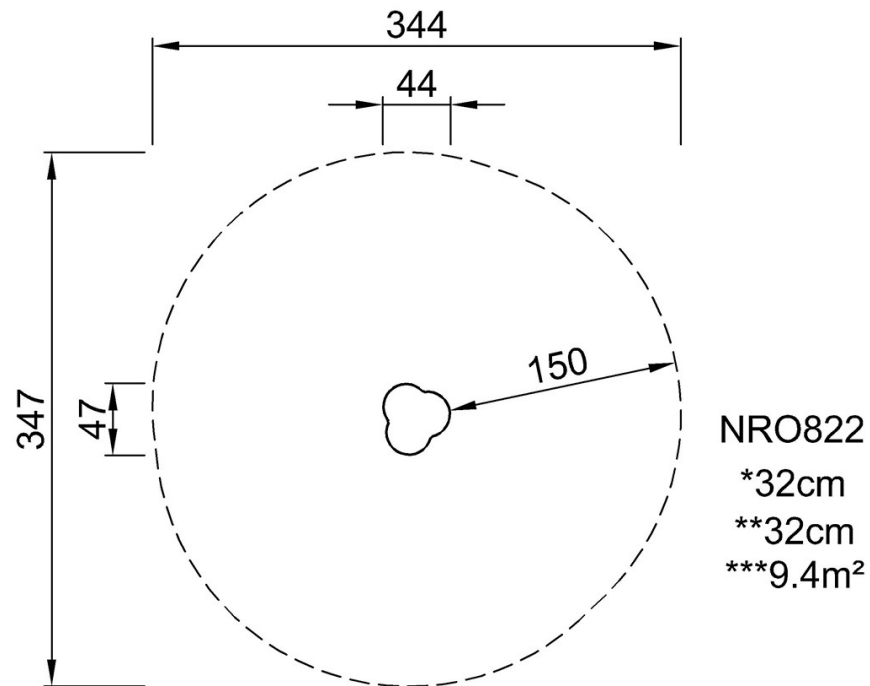

By Bureau Veritas HSE
www.bureauveritas.dk
+45 7731 1000

Ninfee d'equilibrio

NRO822

Altezza di caduta massima | Altezza totale | Superficie di sicurezza

Altezza di caduta massima | Altezza totale

[Fai clic per visualizzare il rapporto VISTA SUPERIORE](#)

[Fai clic per visualizzare il rapporto VISTA LATERALE](#)