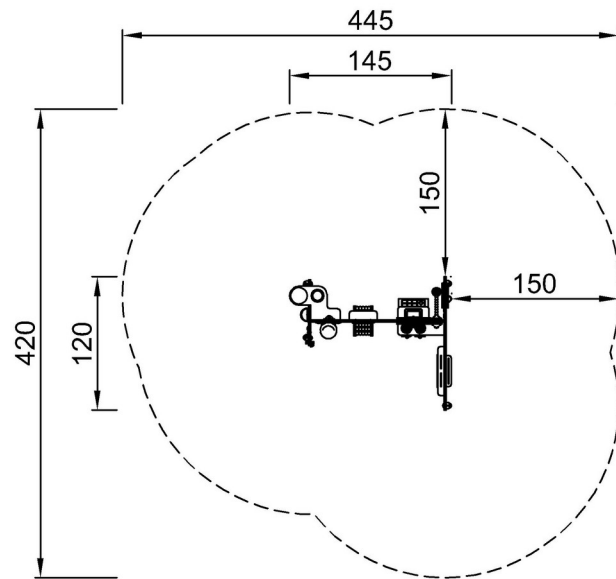

Putoamiskorkeus enint. | Kokonaiskorkeus | Turva-alue

Putoamiskorkeus enint. | Kokonaiskorkeus

MSV60300-0201

**121cm
***14.9m²