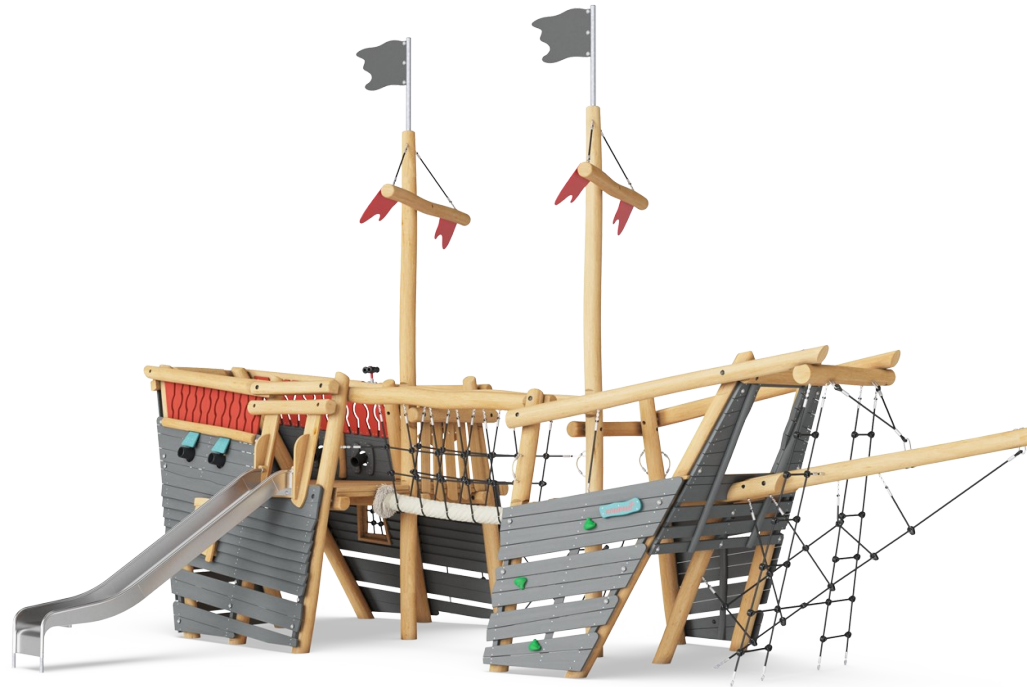

Piratskepp - Mellan

NRO540

KOMPANI
Let's play

Bågnät

Fysisk: det sammankopplade bågnätet och stegarna skapar utmanande klättring. Korskoordination och stora muskler.

Socioemotionell: klättrarna känner varandras rörelser i nätet. Stimulerar samarbete, att turas om och empati. Att klättra över bommen på toppen uppmuntrar risktagande och självförtroende.

Kikare

Kognitiv: kikarna bildar ett konkret tema och uppmunrar dramatisk lek. Dramatisk lek tränar framgångsrikt språk- och kommunikationsfärdigheter. **Kreativ:** kikarna kan siktas i alla riktningar. Att titta genom de ger nya perspektiv på världen runt omkring.

Klättrvägg

Fysisk: kors-koordination, ben-, arm- och handstyrka. Handtagen på toppen underlättar att gå upp på plattformen. **Socioemotionell:** lutningen ger klättringen en säker känsla, speciellt hos yngre barn.

Kokosrepbro

Fysisk: här utvecklas känslan av balans och utrymme när barn beger sig ut på den gungande bron. Dessa motoriska färdigheter är viktiga för förmågan att navigera säkert i sin omgivning. **Socioemotionell:** barn som gungar tillsammans på repet upplever sina egna och andras rörelser. Detta uppmuntrar till samarbete och hänsynstagande.

Rutsch

Fysisk: att rutscha utvecklar rumsuppfattning och sinne för balans. Att sitta upp och åka ner tränar magmuskler. **Socioemotionell:** empati utvecklas genom att turas om.

Kanon

Kognitiv: bildar ett konkret tema och uppmuntrar rollek, som i sin tur främjar språk- och kommunikationskunskaper.

Öppen yta

Socioemotionell: ger möjlighet för fler barn att vara tillsammans och dela upplevelsen. Bygger viktiga livsfärdigheter som mod, självförtroende och förmågan att turas om.