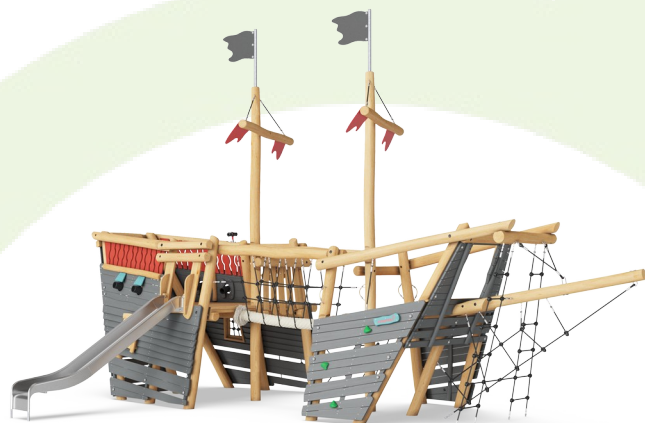

Hållbarhetsdata

NRO540

Cradle to Gate A1-A3	Totalt CO₂-utsläpp	CO₂e per kg	Återvunna material
	kg CO₂e	kg CO₂e/kg	%
NRO540-1021	2.342,80	0,71	2,30

Det övergripande ramverket som tillämpas för dessa faktorer är miljövarudeklarationen (EPD, Environmental Product Declaration), som kvantifierar "miljöinformation om produktens livscykel och möjliggör jämförelser av produkter som uppfyller samma funktion" (ISO, 2006). Denna struktur följer här och använder en livscykelanalys för hela produktstadiet från råmaterial till färdig produkt (A1-A3).

Kompan A/S

C.F. Tietgens Boulevard 32C
DK-5220 Odense SØ
Denmark

Verification of CO₂ calculation of: Nature play

Data version no. 2023-10-05

The CO₂ calculation and data are in compliance with the principles of a carbon footprint impact according to the GHG protocol (Greenhouse Gas Protocol), Scope 3, cradle to gate related to all individual components in the product category: "Nature play" represented by item no.: NRO409-0621.

(Scope 3 emissions include emission sources in the upstream and downstream value chain).

Date: 30. October 2023 | Valid until: 30. October 2025

Verified by:

Julie Marie Vejsgaard Larsen, LCA & EPD Consultant

Verification based on report: Validation of CO₂ calculation of 9 categories of Kompan product line, version 1.0, prepared by: Bureau Veritas HSE, Denmark: Julie M. V. Larsen.

Publication date: 30. October 2023

By Bureau Veritas HSE
www.bureauveritas.dk
+45 7731 1000