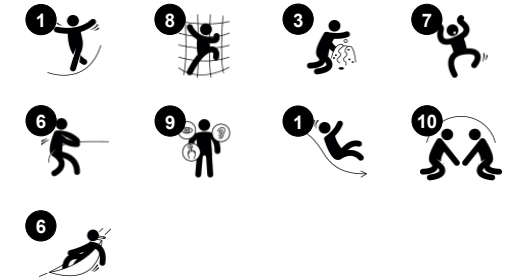

Piratskepp - Mellan

NRO540

KOMPANI
Let's play

Artikelnr. NRO540-1021

Generell produktinformation

Dimension LxWxH	622x961x581 cm
Åldersgrupp	4+
Kapacitet (användare)	37
Färgalternativ	

Piratskeppet är en lekmagnet med stor variation på aktiviteter både över och under däck. Det finns oändligt med sätt att ta sig ombord med plankor som kan klättras på vertikalt, nät och klätterklossar. Att klättra tränas barns kors-koordination och muskler. De många manipulativa aktiviteterna, som kikare, kanoner och rodet, stimulerar barnens

finmotoriska färdigheter och inspirerar till timmar av rollek. Fantasifull rollek är både roligt och stödjer barns kognitiva utveckling och sociala och emotionella egenskaper. Leken främjar även barnens fysiska styrka. Väl uppe på däck kan barnen ta flera olika vägar över eller ner från skeppet. Rutschbanan är en nervkittlande aktivitet som dessutom tränar

barnens sinne för rum. Leken på piratskeppet är spännande och utvecklande.

Piratskepp - Mellan

NRO540

KOMPANI
Let's play

Bågnät

Fysisk: det sammankopplade bågnätet och stegarna skapar utmanande klättring. Korskoordination och stora muskler.

Klättrvägg

Fysisk: kors-koordination, ben-, arm- och handstyrka. Handtagen på toppen underlättar att gå upp på plattformen. **Socioemotionell:** lutningen ger klättringen en säker känsla, speciellt hos yngre barn.