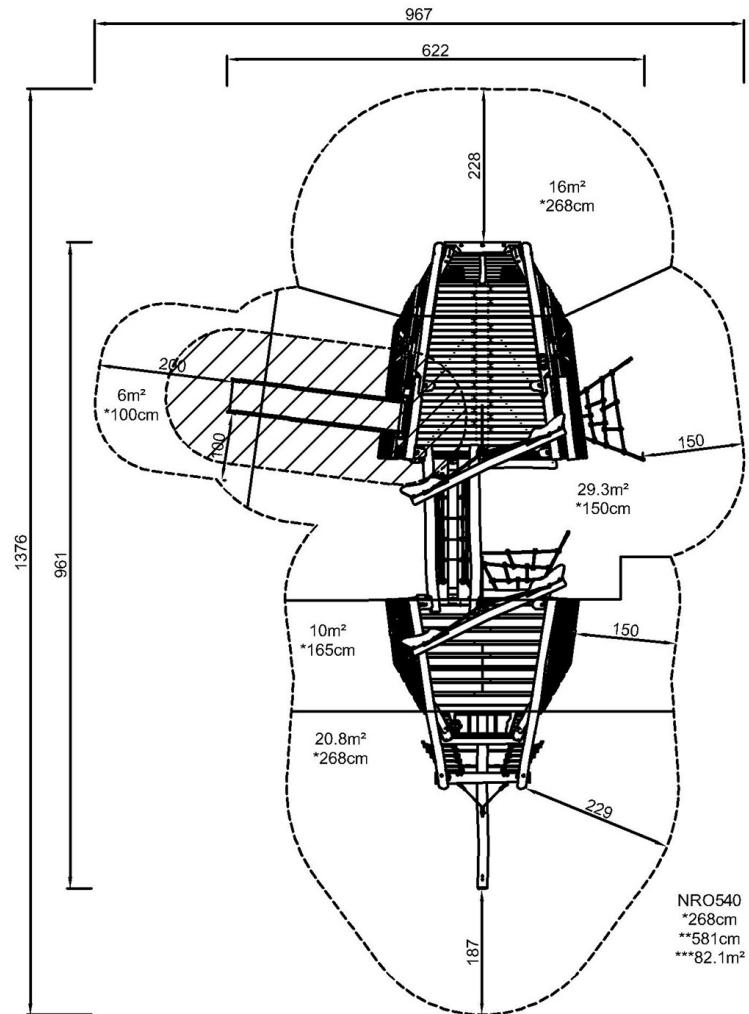

Hårdvaran är tillverkad av antingen rostfritt stål eller galvaniserat stål, för att säkerställa hållbara anslutningar med hög korrosionsbeständighet.

Artikelnr. NRO540-1021

Installationsinformation

Max. fallhöjd	268 cm
Säkerhetsområde	82,1 m ²
Total installationstid	64,2
Grävdjup (volym)	8,24 m ³
Betong (volym)	3,70 m ³
Stolpdjup (standard)	100 cm
Fraktvikt	4.200 kg
Förankring	Nedgrävning ✓

By Bureau Veritas HSE
www.bureauveritas.dk
+45 7731 1000

Piratskepp - Mellan

NRO540

* Max fallhöjd | ** Totalhöjd | *** Säkerhetsyta

* Max fallhöjd | ** Totalhöjd

[Klicka för att se TOP VIEW](#)

[Klicka för att se SIDE VIEW](#)