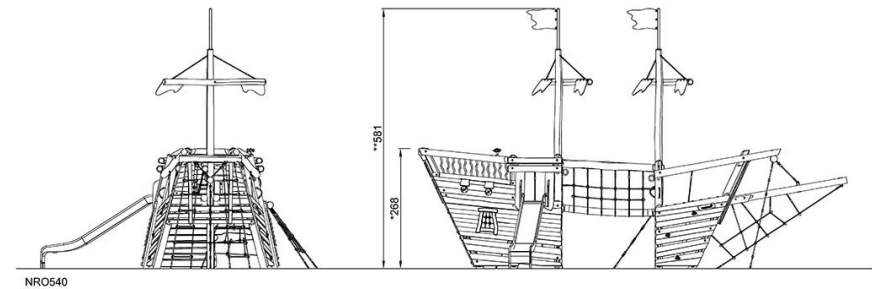

By Bureau Veritas HSE
www.bureauveritas.dk
+45 7731 1000

Piratskepp - Mellan

NRO540

* Max fallhöjd | ** Totalhöjd | *** Säkerhetsyta

* Max fallhöjd | ** Totalhöjd

[Klicka för att se TOP VIEW](#)

[Klicka för att se SIDE VIEW](#)