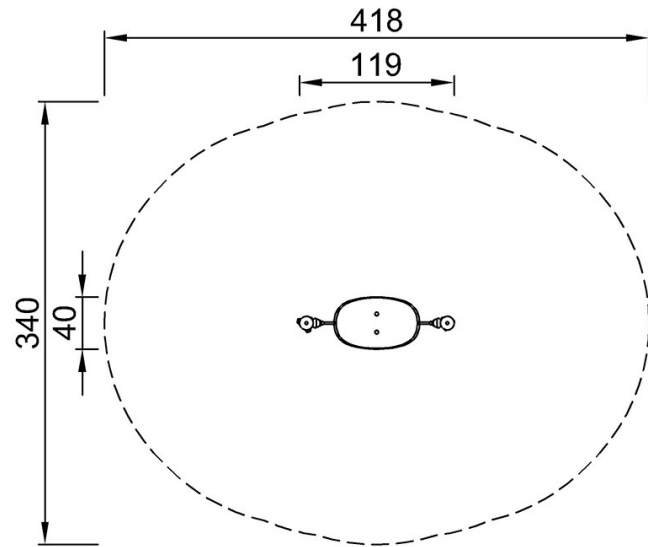

By Bureau Veritas HSE
www.bureauveritas.dk
+45 7731 1000

Mini Hammock

PCM804

最大跌落高度 | 总高度 | 安全区域

最大跌落高度 | 总高度

PCM804
*23cm
**75cm
***11.2m²

[点击查看俯视图](#)

[点击查看侧面图](#)