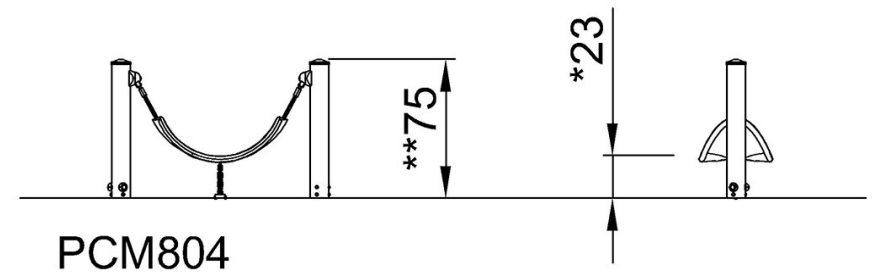

By Bureau Veritas HSE
www.bureauveritas.dk
+45 7731 1000

Mini Hammock

PCM804

最大跌落高度 | 总高度 | 安全区域

最大跌落高度 | 总高度

PCM804
*23cm
**75cm
***11.2m²

[点击查看俯视图](#)

[点击查看侧面图](#)