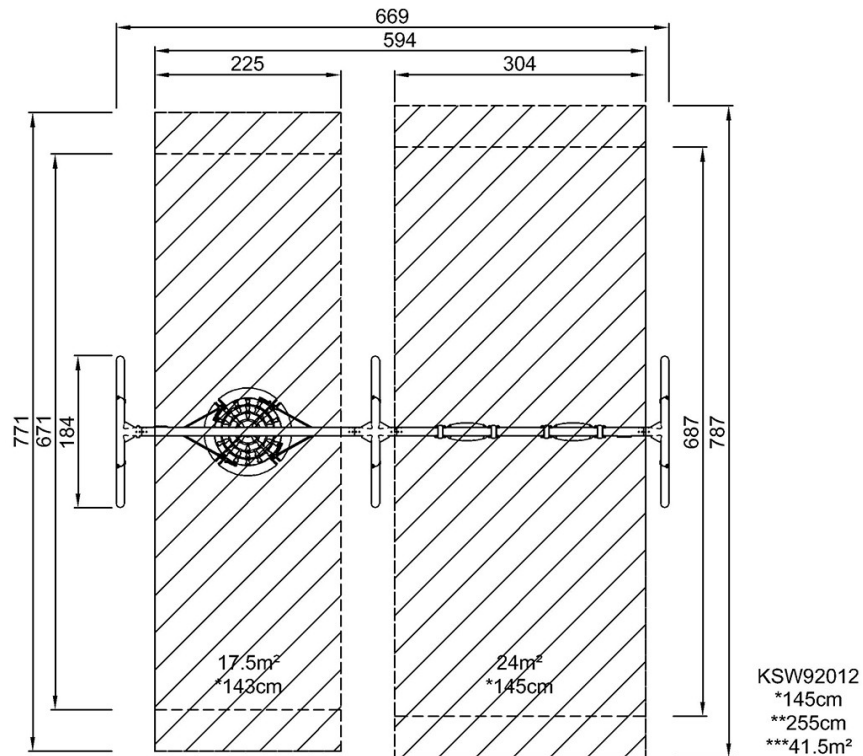

# 2-plats Portalgunga 2.5 m + Örnnästet, Anti wrap

KSW92012

\* Max fallhöjd | \*\* Totalhöjd | \*\*\* Säkerhetsyta

\* Max fallhöjd | \*\* Totalhöjd

[Klicka för att se TOP VIEW](#)

[Klicka för att se SIDE VIEW](#)