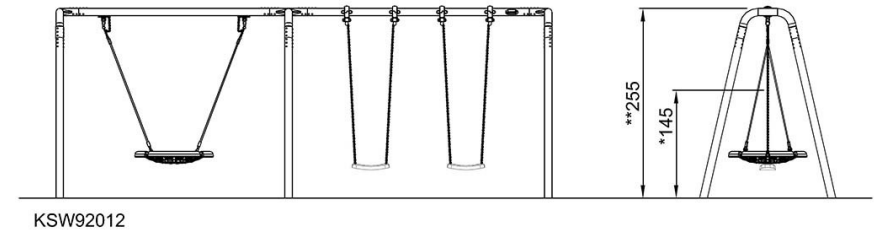

# 2-plats Portalgunga 2.5 m + Örnnästet, Anti wrap

KSW92012

\* Max fallhöjd | \*\* Totalhöjd | \*\*\* Säkerhetsyta

\* Max fallhöjd | \*\* Totalhöjd

[Klicka för att se TOP VIEW](#)

[Klicka för att se SIDE VIEW](#)