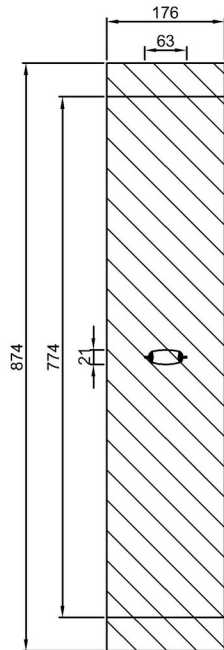

# 3.0m high, stainless

SW990012

最大跌落高度 | 总高度 | 安全区域

最大跌落高度 | 总高度

SW990012  
\*\*\*15.3m<sup>2</sup>

SW990012  
1:100

[点击查看俯视图](#)

[点击查看侧面图](#)