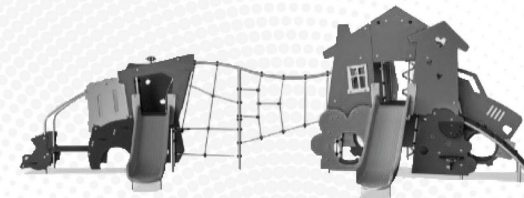

Von der Wiege bis zum Werkstor („cradle to gate“) (A1–A3)

	CO₂-Emissionen gesamt	CO₂e pro kg	Recycelte Materialien
	kg CO₂e	kg CO₂e pro kg	%
PCM000521-0650	271,65	1,53	69,06
PCM000521-0601	367,18	2,29	55,51

Den allgemeinen Rahmen für diese Faktoren bilden die Umweltproduktdeklarationen (EPDs). Mithilfe dieser Grundregeln können die Umweltinformationen über den Lebenszyklus eines Produkts hinweg quantifiziert und Vergleiche zwischen Produkten, die dieselbe Funktion erfüllen, angestellt werden (vgl. ISO, 2006). Diese Struktur wird hier befolgt. Der Ansatz zur Lebenszyklusbewertung wird dabei auf die gesamte Herstellungsphase – vom Rohstoff bis zur Herstellung (A1–A3) – angewendet.

Kompan A/S
C.F. Tietgens Boulevard 32C
DK-5220 Odense SØ
Denmark

Verification of CO₂ calculation of:
Themed play systems