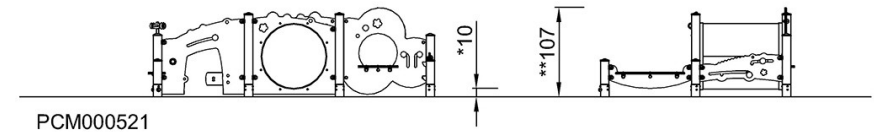

By Bureau Veritas HSE
www.bureauveritas.dk
+45 7731 1000

Spielparadies mit Tunnel

PCM000521

* Max freie Fallhöhe | ** Gesamthöhe | *** Fläche des Fallraums

* Max freie Fallhöhe | ** Gesamthöhe

PCM000521
*10cm
**107cm
***26m²