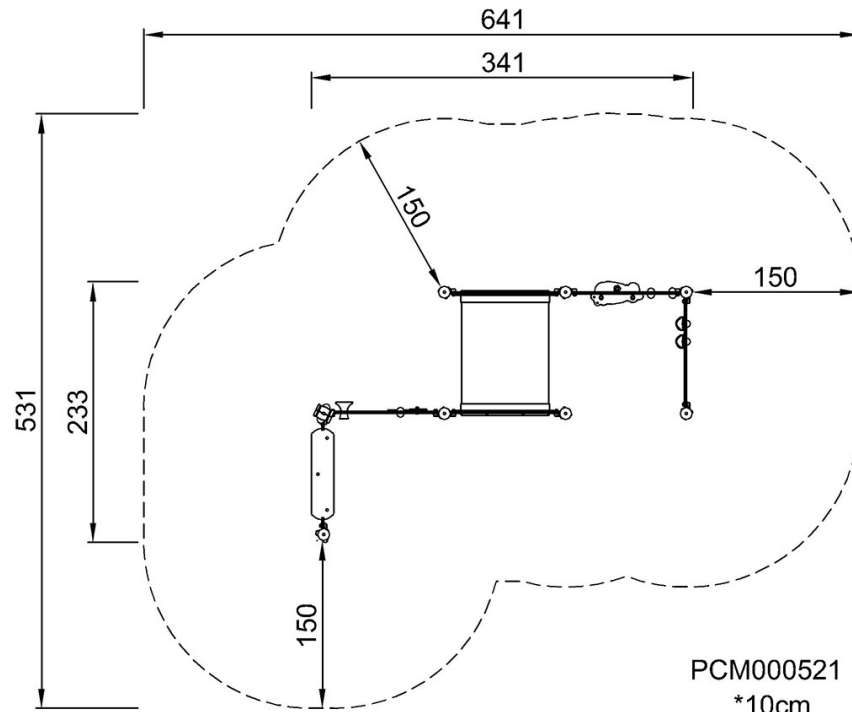

By Bureau Veritas HSE
www.bureauveritas.dk
+45 7731 1000

Spielparadies mit Tunnel

PCM000521

* Max freie Fallhöhe | ** Gesamthöhe | *** Fläche des Fallraums

* Max freie Fallhöhe | ** Gesamthöhe

PCM000521
*10cm
**107cm
***26m²