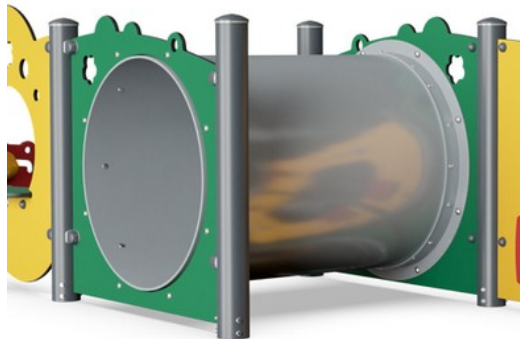

Physisch: regt zum Laufen oder Krabbeln an und fördert die Kreuzkoordination und das räumliche Bewusstsein.

Spielparadies mit Tunnel

PCM000521

Wände aus 19 mm EcoCore™. EcoCore™ ist ein äusserst langlebiges, ressourcenschonendes Material, das nicht nur nach Gebrauch recycelbar ist, sondern auch aus Material besteht, das zu +95 % aus recyceltem Post-Consumer-Material aus Lebensmittelverpackungsabfällen hergestellt wird.

Spieleinheiten wie das Megafon bestehen aus formgepresstem PA6. PA6 hat eine hohe Schlag- und Verschleissfestigkeit und ist äusserst UV-beständig.

Produktnummer PCM000521-0601	
Montage-Information	
Max. freie Fallhöhe	10 cm
Fläche des Fallraums	26,0 m ²
Gesamt-Montagezeit	8,5
Erforderlicher Erdaushub	0,15 m ³
Betonbedarf	0,00 m ³
Fundamenttiefe (Standard)	60 cm
Versandgewicht	210 kg
Verankerungsoptionen	TV ✓ OFM ✓
Garantie-Information	
EcoCore HDPE	Lebenslang
Pfosten	10 Jahre
Ersatzteilgarantie	10 Jahre

Der Tunnel besteht aus PE mit niedriger Dichte aus 33 % Post-Consumer-Material. PE hat eine ausgezeichnete Schlagzähigkeit und ist innerhalb einer großen Temperaturspanne verwendbar.

Schlüsselklappenmembranen bestehen aus reibungsfestem gummiertem Material in Förderbandqualität mit ausgezeichneter UV-Beständigkeit. Integriert ist eine vierschichtige Panzerung aus gewebtem Polyester. Die Panzerung und die beiden Deckschichten ergeben eine Gesamtdicke von 9 mm.