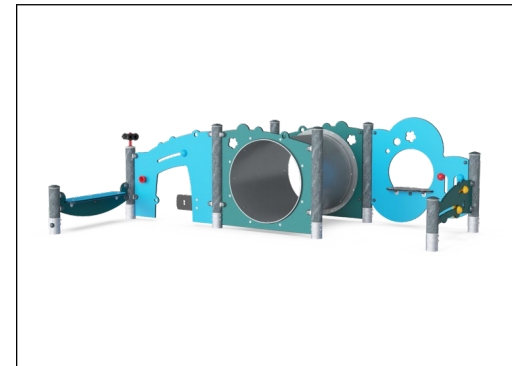

Spieleinheiten wie das Megafon bestehen aus formgepresstem PA6. PA6 hat eine hohe Schlag- und Verschleissfestigkeit und ist äusserst UV-beständig.

Produktnummer PCM000521-0601	
Montage-Information	
Max. freie Fallhöhe	10 cm
Fläche des Fallraums	26,0 m ²
Gesamt-Montagezeit	8,5
Erforderlicher Erdaushub	0,15 m ³
Betonbedarf	0,00 m ³
Fundamenttiefe (Standard)	60 cm
Versandgewicht	210 kg
Verankerungsoptionen	TV ✓ OFM ✓
Garantie-Information	
EcoCore HDPE	Lebenslang
Pfosten	10 Jahre
Ersatzteilgarantie	10 Jahre

Der Tunnel besteht aus PE mit niedriger Dichte aus 33 % Post-Consumer-Material. PE hat eine ausgezeichnete Schlagzähigkeit und ist innerhalb einer großen Temperaturspanne verwendbar.

Schlüsselklappenmembranen bestehen aus reibungsfestem gummiertem Material in Förderbandqualität mit ausgezeichneter UV-Beständigkeit. Integriert ist eine vierschichtige Panzerung aus gewebtem Polyester. Die Panzerung und die beiden Deckschichten ergeben eine Gesamtdicke von 9 mm.