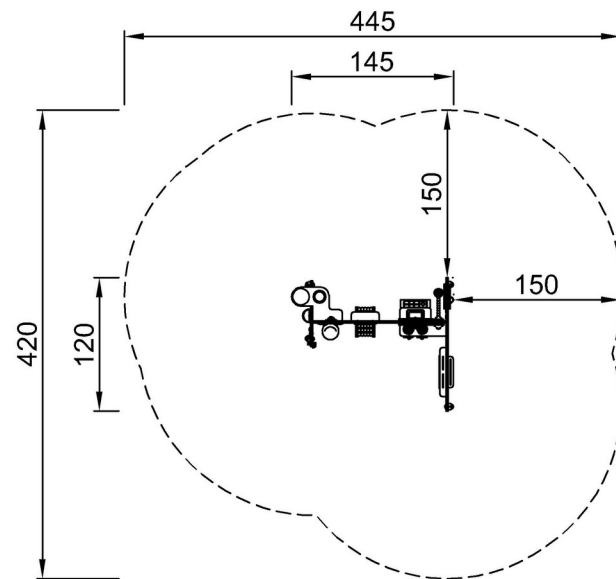

By Bureau Veritas HSE  
www.bureauveritas.dk  
+45 7731 1000

\* Max fallhöjd | \*\* Totalhöjd | \*\*\* Säkerhetsyta

\* Max fallhöjd | \*\* Totalhöjd

MSV60300-0201

\*\*121cm  
\*\*\*14.9m<sup>2</sup>

MSV60300-0201