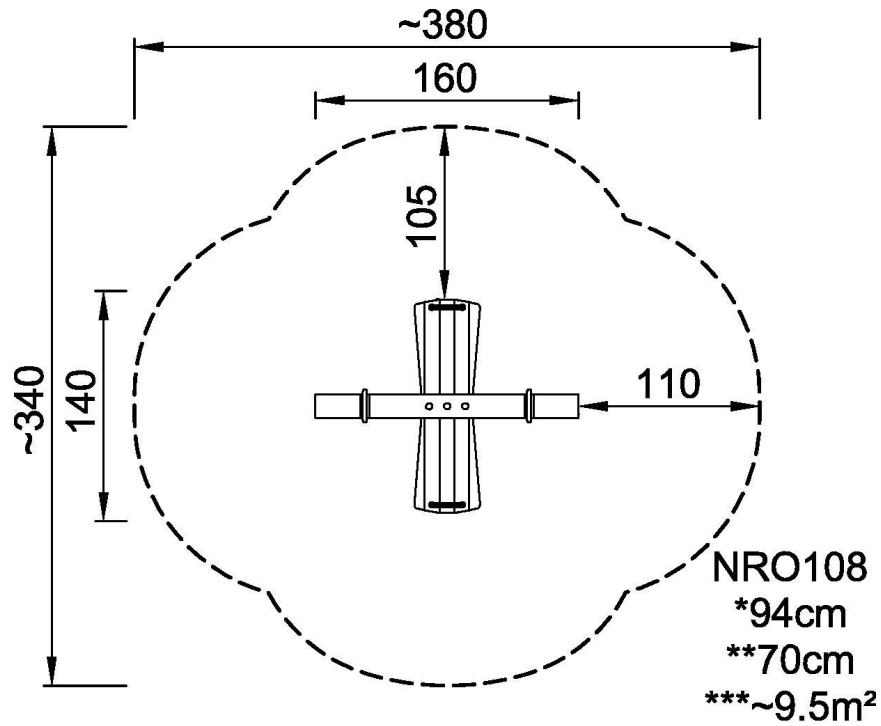

Altura máxima de caída	94 cm
Área de seguridad	9,5 m ²
Horas de instalación	4,0
Volumen de excavación	0,32 m ³
Volumen de hormigón	0,00 m ³
Profundidad de anclaje	41 cm
Peso del envío	130 kg
Opciones de anclaje	Enterrar ✓ Suelo duro ✓

By Bureau Veritas HSE
 www.bureauveritas.dk
 +45 7731 1000

Balancín mariposa

NRO108

* Altura Máx. de caída | ** Altura total | *** Área de seguridad

* Altura Máx. de caída | ** Altura total

[Haga clic para ver VISTA SUPERIOR](#)