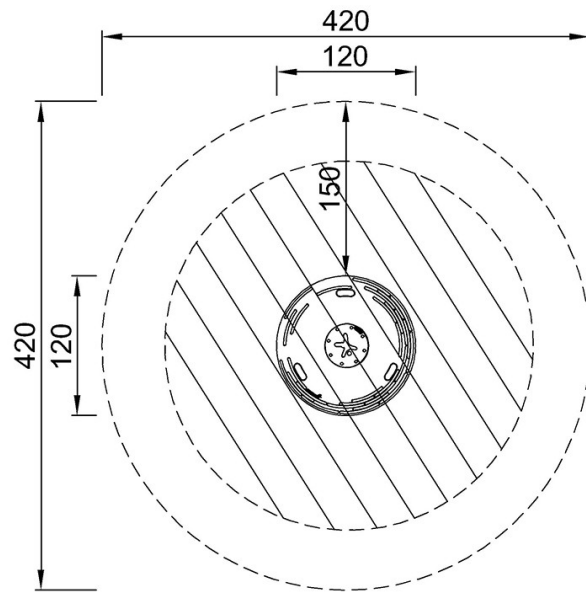

By Bureau Veritas HSE

www.bureauveritas.dk

+45 7731 1000

Carousel Tipi

ELE400064

* Altura Máx. de caída | ** Altura total | *** Área de seguridad

* Altura Máx. de caída | ** Altura total

ELE400064
*100cm
**58cm
***14m²