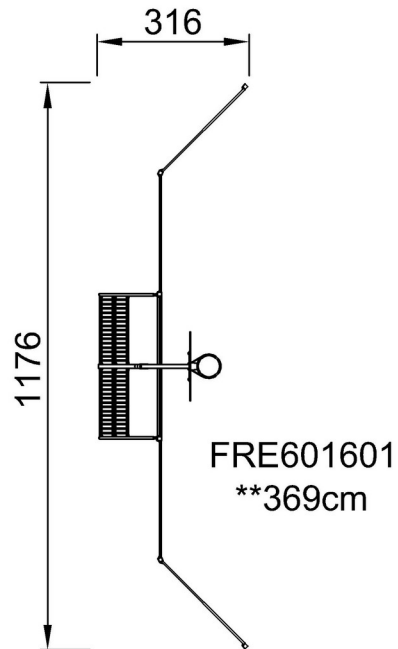

toeschouwers de wedstrijden goed volgen. De Multi Goal van 3x2 meter voldoet aan de doelafmetingen van FIFA Futsal en IHF Handbal Reglement. De basketbalhoepel is geplaatst op 305 cm, de officiële NBA hoogte, en heeft een diameter van 46 cm, de officiële NBA grootte.

Multi Goal, 12m

FRE601601

De buizen met een diameter van 21,3 mm en wanddikte van 2 mm zijn ingebed in het stalen paneel, waardoor scheuren worden vermeden en de buizen niet uit het stalen frame kunnen breken. Hierdoor ontstaat een extreem sterke, vandalismebestendige oplossing.

Item nummer FRE601601-0901

Installatie informatie

Max. valhoogte	0 cm
Veiligheidszone	0,0 m ²
Totale installatietijd	13,5
Graafwerk (vol.)	0,94 m ³
Benodigd beton	0,64 m ³
Verankeringsdiepte	85 cm
Verzendingsgewicht	859 kg
Verankeringsopties	In-ground ✓ Oppervlak ✓

By Bureau Veritas HSE
www.bureauveritas.dk
+45 7731 1000

Multi Goal, 12m

FRE601601

Max. valhoogte | Totale Hoogte | Veiligheidszone

Max. valhoogte | Totale Hoogte

[Bekijk BOVENAANZICHT](#)

[Bekijk ZIJAANZICHT](#)