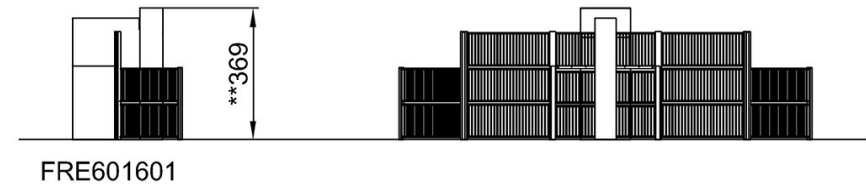

By Bureau Veritas HSE
www.bureauveritas.dk
+45 7731 1000

Multi Goal, 12m

FRE601601

Max. valhoogte | Totale Hoogte | Veiligheidszone

Max. valhoogte | Totale Hoogte

[Bekijk BOVENAANZICHT](#)

[Bekijk ZIJAANZICHT](#)