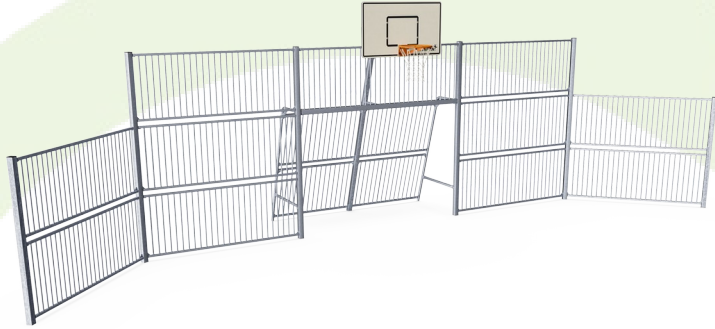

Sustainability Data

FRE601601

Cradle to Gate A1-A3	Total CO₂ emission	CO₂e/kg	Recycled materials
	kg CO₂e	kg CO₂e/kg	%
FRE601601-0901	2.037,41	2,54	50,97

The overall framework applied for these factors is the Environmental Product Declaration (EPD), which quantifies "environmental information on the life cycle of a product and enable comparisons between products fulfilling the same function" (ISO, 2006). This follows the structure and applies a Life-Cycle Assessment approach to the entire Product stage from raw material through manufacturing (A1-A3))

Kompan A/S
C.F. Tietgens Boulevard 32C
DK-5220 Odense SØ
Denmark