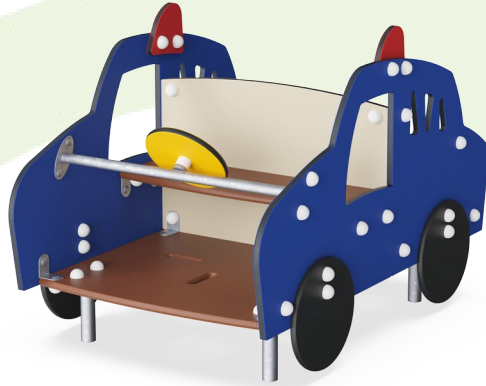

Sustainability Data

KPL512

Cradle to Gate A1-A3	Total CO₂ emission	CO₂e/kg	Recycled materials
	kg CO₂e	kg CO₂e/kg	%
KPL512-0611	93,89	1,53	49,93

The overall framework applied for these factors is the Environmental Product Declaration (EPD), which quantifies "environmental information on the life cycle of a product and enable comparisons between products fulfilling the same function" (ISO, 2006). This follows the structure and applies a Life-Cycle Assessment approach to the entire Product stage from raw material through manufacturing (A1-A3))