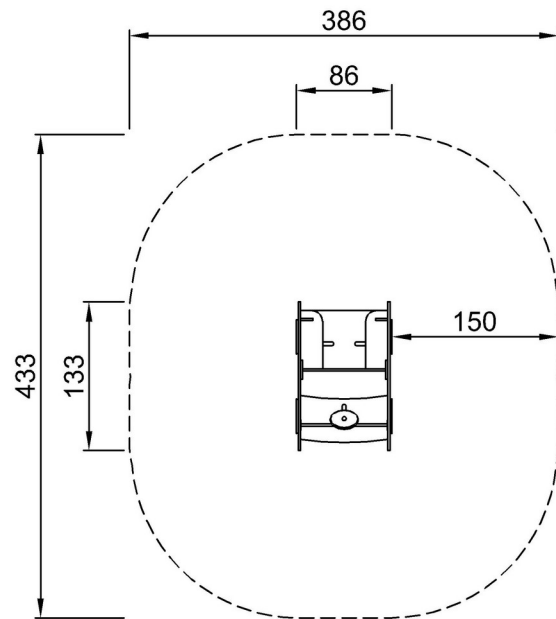

Item nummer KPL512-0611	
Algemene Product Informatie	
Afmetingen LxBxH	86x133x90 cm
Leeftijdsgroep	1+
Speelcapaciteit	4
Kleuropties	

Politieauto

KPL512

Panelen van 19mm EcoCore™. EcoCore™ is een uiterst duurzaam, milieuvriendelijk materiaal. Het is recyclebaar na gebruik en gemaakt van +95% gerecycled post-consumer materiaal van voedselverpakkingsafval.

Installatie informatie

Max. valhoogte	43 cm
Veiligheidszone	14,7 m ²
Totale installatietijd	4,5
Graafwerk (vol.)	0,18 m ³
Benodigd beton	0,00 m ³
Verankeringsdiepte	50 cm
Verzendingsgewicht	101 kg
Verankeringsopties	In-ground ✓ Oppervlak ✓

Politieauto

KPL512

Max. valhoogte | Totale Hoogte | Veiligheidszone

KPL512
*43cm
**90cm
***14.7m²

[Bekijk BOVENAANZICHT](#)

Max. valhoogte | Totale Hoogte

KPL512

[Bekijk ZIJAANZICHT](#)