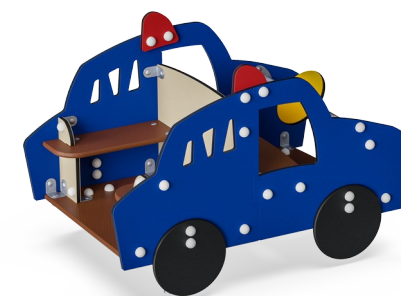

Politieauto

KPL512

KOMPAN
Let's play

Kinderen houden ervan om te doen alsof zij rijden, varen of vliegen. Dit speeltoestel, de politieauto heeft spannende, manipulatieve speelelementen die eindeloze uren van fantasiespel te waarborgen.

Item nummer KPL512-0611	
Algemene Product Informatie	
Afmetingen LxBxH	86x133x90 cm
Leeftijdsgroep	1+
Speelcapaciteit	4
Kleuropties	

Politieauto

KPL512

Panelen van 19mm EcoCore™. EcoCore™ is een uiterst duurzaam, milieuvriendelijk materiaal. Het is recyclebaar na gebruik en gemaakt van +95% gerecycled post-consumer materiaal van voedselverpakkingsafval.

De zitjes zijn gemaakt van 22 mm dik multiplex van elzen- en dennenhout. Beide zijden zijn bedekt met 2 lagen fenolfolie met antislip-netpatroon. Alle snijkanten zijn verzegeld met verf om een lange levensduur te garanderen.