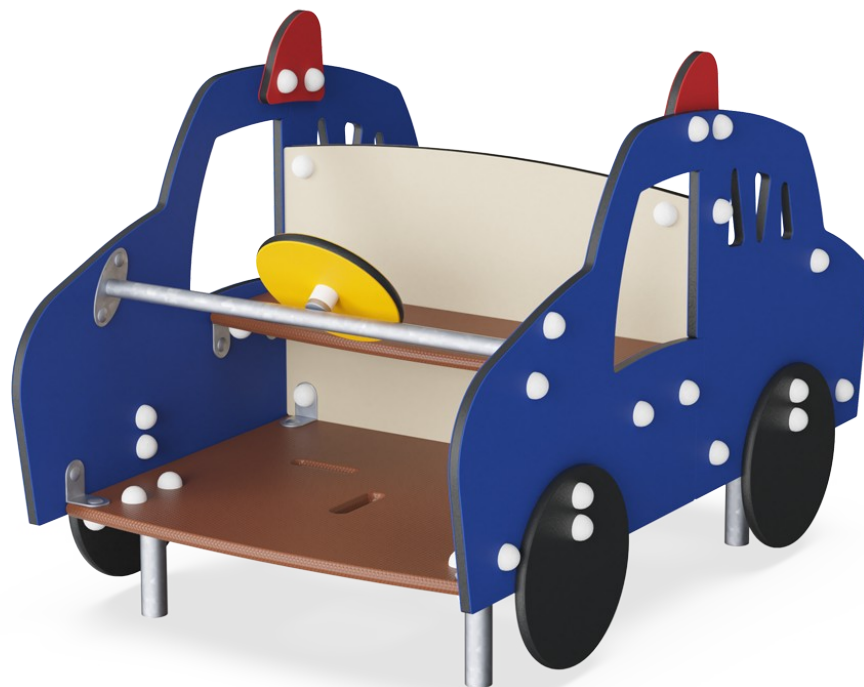

Politieauto

KPL512

KOMPAN
Let's play

Kinderen houden ervan om te doen alsof zij rijden, varen of vliegen. Dit speeltoestel, de politieauto heeft spannende, manipulatieve speelelementen die eindeloze uren van fantasiespel te waarborgen.

Item nummer KPL512-0611	
Algemene Product Informatie	
Afmetingen LxBxH	86x133x90 cm
Leeftijdsgroep	1+
Speelcapaciteit	4
Kleuropties	

Politieauto

KPL512

Panelen van 19mm EcoCore™. EcoCore™ is een uiterst duurzaam, milieuvriendelijk materiaal. Het is recyclebaar na gebruik en gemaakt van +95% gerecycled post-consumer materiaal van voedselverpakkingsafval.

De zitjes zijn gemaakt van 22 mm dik multiplex van elzen- en dennenhout. Beide zijden zijn bedekt met 2 lagen fenolfolie met antislip-netpatroon. Alle snijkanten zijn verzegeld met verf om een lange levensduur te garanderen.