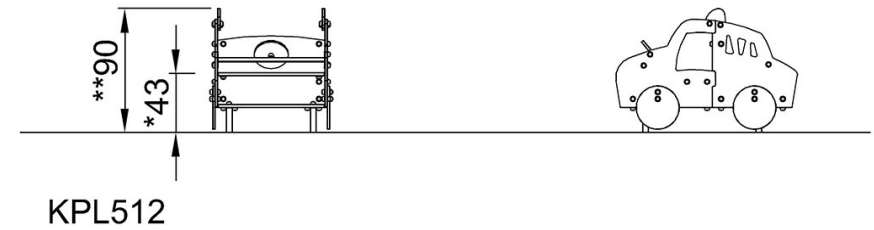

Politieauto

KPL512

Max. valhoogte | Totale Hoogte | Veiligheidszone

KPL512
*43cm
**90cm
***14.7m²

[Bekijk BOVENAANZICHT](#)

Max. valhoogte | Totale Hoogte

KPL512

[Bekijk ZIJAANZICHT](#)