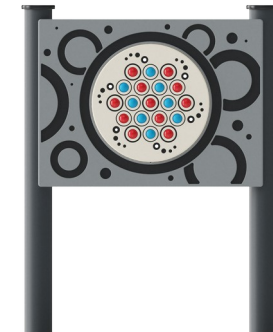

# Speelpaneel Rolballen, Ronde Staanders

TPP280026

**KOMPAN**  
Let's play

Item nummer TPP280026-0401	
<b>Algemene Product Informatie</b>	
Afmetingen LxBxH	92x15x128 cm
Leeftijdsgroep	
Speelcapaciteit	
Kleuropties	●

Het speelpaneel Rolballen is gemaakt van duurzame composiet rolballen die in het paneel draaien wanneer je er met je hand of vingers overheen gaat. Door het gekleurde marmereffect, hebben de rolballen een visueel stimulerend aspect wanneer ze draaien of gedraaid zijn.

# Speelpaneel Rolballen, Ronde Staanders

TPP280026

Panel and selected play parts made from High Density Polyethylene HDPE which is 100% recyclable after usage

Ronde Ø100mm staanders van geëxtrudeerd aluminium met een zwarte, gepoedercoate afwerking en HDPE-afdekdoppen van hogedichtheidpolyethyleen.

Item nummer TPP280026-0401