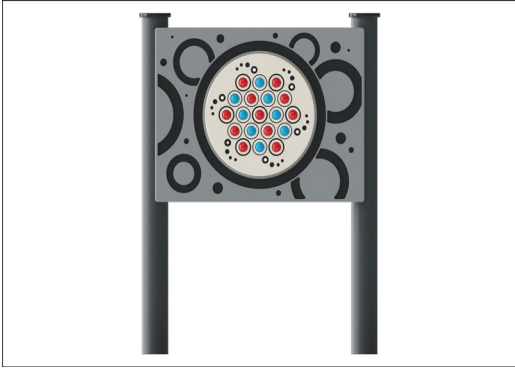

# Speelpaneel Rolballen, Ronde Staanders

TPP280026

**KOMPAN**  
Let's play

Item nummer TPP280026-0401	
<b>Algemene Product Informatie</b>	
Afmetingen LxBxH	92x15x128 cm
Leeftijdsgroep	
Speelcapaciteit	
Kleuropties	●

Het speelpaneel Rolballen is gemaakt van duurzame composiet rolballen die in het paneel draaien wanneer je er met je hand of vingers overheen gaat. Door het gekleurde marmereffect, hebben de rolballen een visueel stimulerend aspect wanneer ze draaien of gedraaid zijn.

# Speelpaneel Rolballen, Ronde Staanders

TPP280026

Panel and selected play parts made from High Density Polyethylene HDPE which is 100% recyclable after usage

Ronde Ø100mm staanders van geëxtrudeerd aluminium met een zwarte, gepoedercoate afwerking en HDPE-afdekdoppen van hogedichtheidpolyethyleen.

Item nummer TPP280026-0401