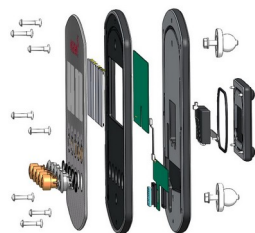

Multi časovač Robinia

FRO222

KOMPANI
Let's play

Položka č. FRO222-1001	
Obecné informace o produktu	
Rozměry DxŠxV	44x29x179 cm
Věková skupina	13+
Kapacita (uživatelé)	4
Možnosti barev	

Při cvičení je důležité mít spolehlivý způsob, jak sledovat čas. Sledování času dodává tréninku strukturu a měřitelnost, což je velmi motivující, ale také usnadňuje neustálé zlepšování, a tím i dosahování cílů.

Multifunkční časovač je při cvičení snadno viditelný a dává zvukový a vizuální signál, který jasně ukazuje, kdy začít a kdy ukončit aktivity.

K dispozici je 5 funkcí časovače 1. Stopky, 2. Časovač Tabata (20/10 s), 3. Intervalový časovač (30/10 s), 4. HIIT (40/20 s), 5. Minutovník (60 s)

Multi časovač Robinia

FRO222

Reflexní LCD displej má čtyři číslice o výšce 100 mm, vynikající venkovní viditelnost a široký pozorovací úhel. LCD displej má nízkou spotřebu energie, je napájen 8 vyměnitelnými AA bateriemi s životností více než 2 roky.

Přední panely jsou vyrobeny z UV stabilizovaného polykarbonátu. UV stabilizace zabraňuje tomu, aby transparentní panely časem zežloutly, a zajišťuje mechanické vlastnosti. Grafické tisky jsou přidávány unikátním vícevrstevným tiskovým procesem, kdy vnitřní vrstva je obraz a vnější průhledná vrstva funguje jako ochrana. Lak je na vodní bázi a UV stabilizovaný, aby se zabránilo vyblednutí.