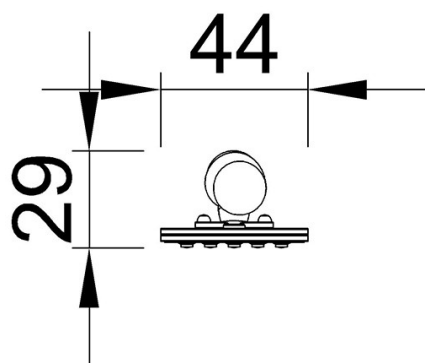

FRO222
**179cm

FRO222

[Kliknutím zobrazíte poměr zobrazení POHLED SHORA](#)

[Kliknutím zobrazíte poměr stran BOČNÍ POHLED](#)