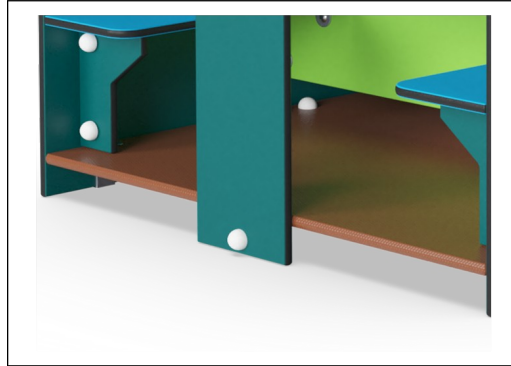

De vloer is gemaakt van 21,5 mm dik multiplex van elzen- en dennenhout. Beide zijden zijn bedekt met 2 lagen fenolfolie met antislipnetpatroon. Alle snijkanten zijn afgewerkt met verf om een lange levensduur te garanderen.