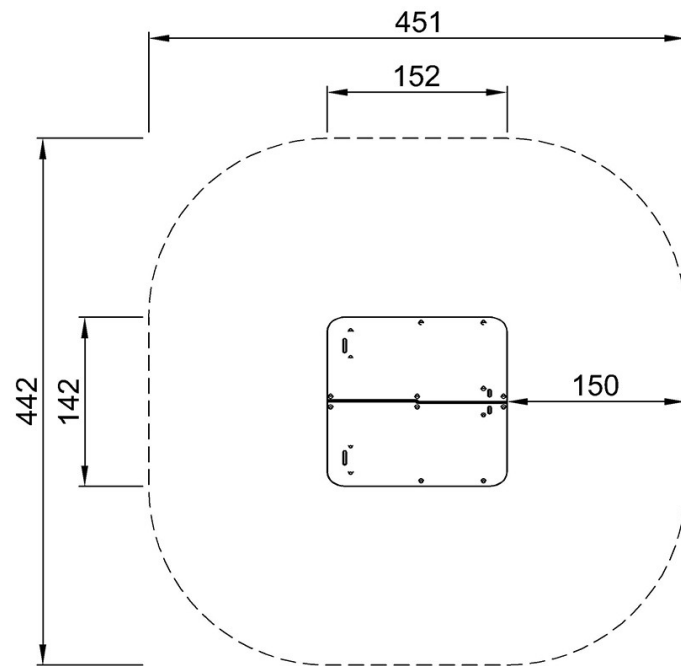

By Bureau Veritas HSE
www.bureauveritas.dk
+45 7731 1000

Speelhuis, GreenLine

BASIC752

Max. valhoogte | Totale Hoogte | Veiligheidszone

Max. valhoogte | Totale Hoogte

BASIC752
*27cm
**147cm
***18m²

[Bekijk BOVENAANZICHT](#)