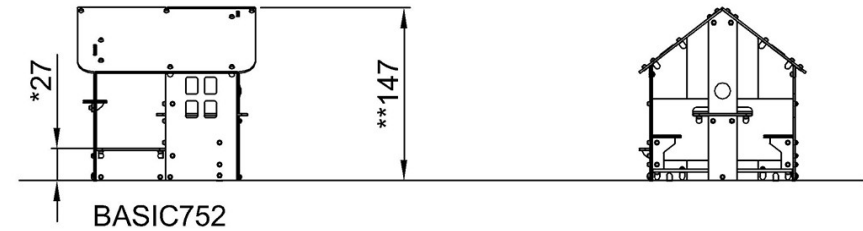

By Bureau Veritas HSE
 www.bureauveritas.dk
 +45 7731 1000

Speelhuis, GreenLine

BASIC752

Max. valhoogte | Totale Hoogte | Veiligheidszone

Max. valhoogte | Totale Hoogte

BASIC752
*27cm
**147cm
***18m²

[Bekijk BOVENAANZICHT](#)