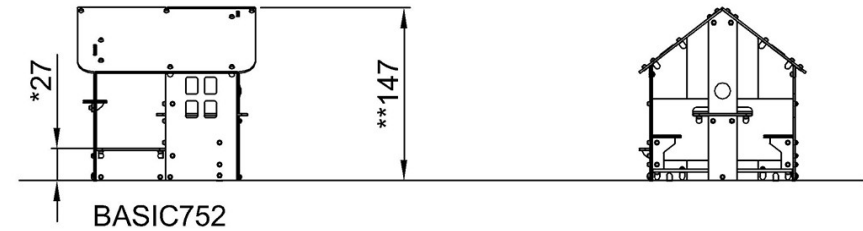

By Bureau Veritas HSE
www.bureauveritas.dk
+45 7731 1000

Speelhuis, GreenLine

BASIC752

Max. valhoogte | Totale Hoogte | Veiligheidszone

Max. valhoogte | Totale Hoogte

BASIC752
*27cm
**147cm
***18m²

[Bekijk BOVENAANZICHT](#)