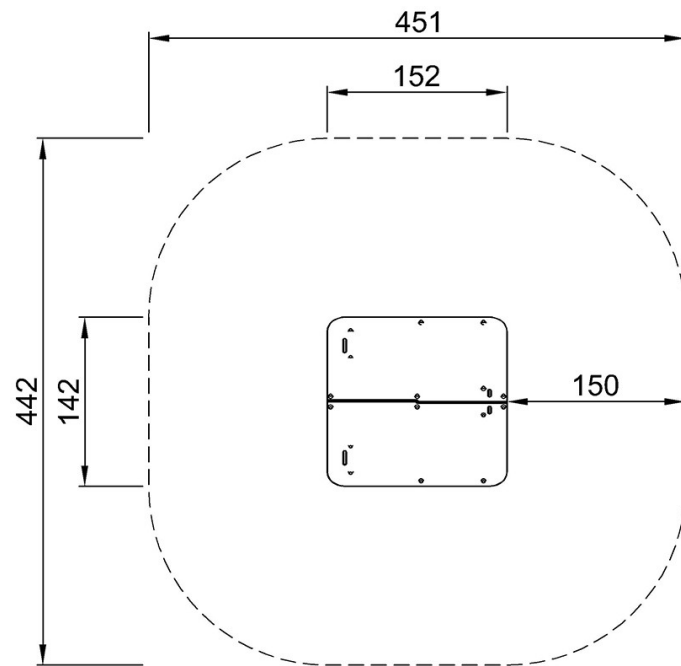

By Bureau Veritas HSE
 www.bureauveritas.dk
 +45 7731 1000

Speelhuis, GreenLine

BASIC752

Max. valhoogte | Totale Hoogte | Veiligheidszone

Max. valhoogte | Totale Hoogte

BASIC752
*27cm
**147cm
***18m²

[Bekijk BOVENAANZICHT](#)