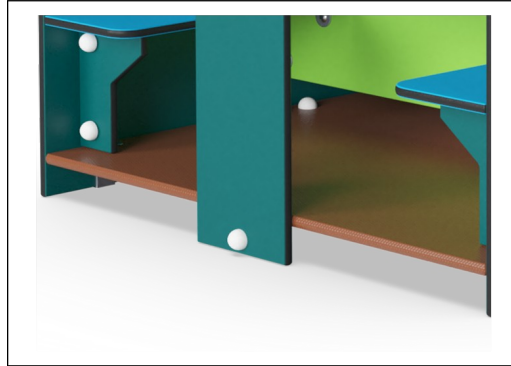

Item nummer BASIC752-3418P	
Algemene Product Informatie	
Afmetingen LxBxH	152x142x147 cm
Leeftijdsgroep	6m+
Speelcapaciteit	8
Kleuropties	

Speelhuis, GreenLine

BASIC752

Panelen van 19mm EcoCore™. EcoCore™ is een uiterst duurzaam, milieuvriendelijk materiaal. Het is recyclebaar na gebruik en gemaakt van +95% gerecycled post-consumer materiaal van voedselverpakkingsafval.