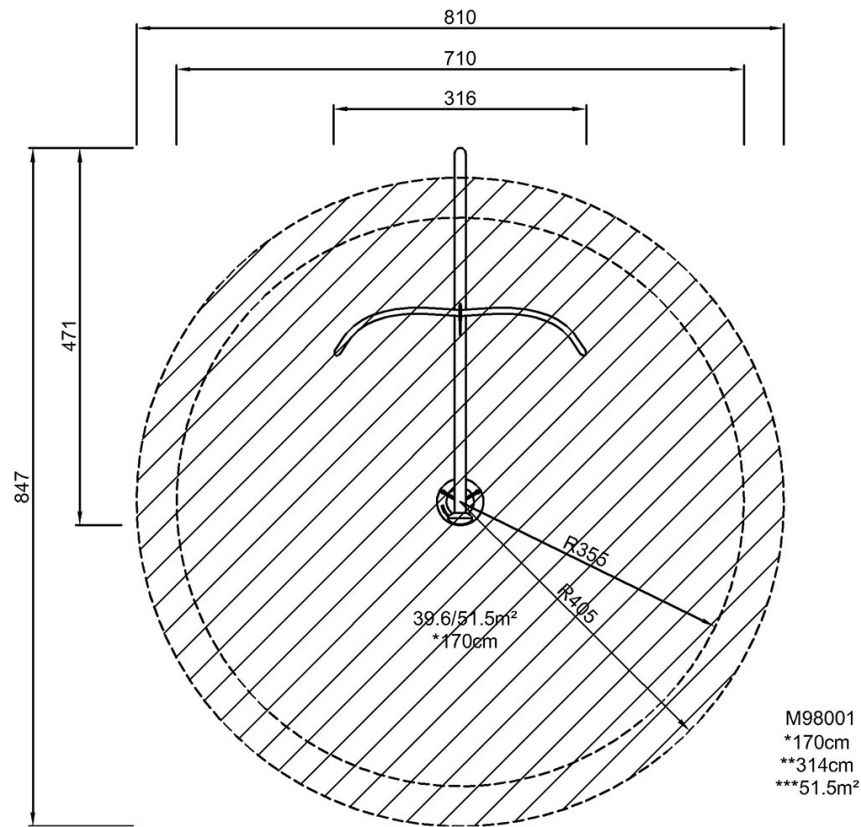

By Bureau Veritas HSE
www.bureauveritas.dk
+45 7731 1000

Dinogunga

M980

* Max fallhöjd | ** Totalhöjd | *** Säkerhetsyta

* Max fallhöjd | ** Totalhöjd

[Klicka för att se TOP VIEW](#)

[Klicka för att se SIDE VIEW](#)