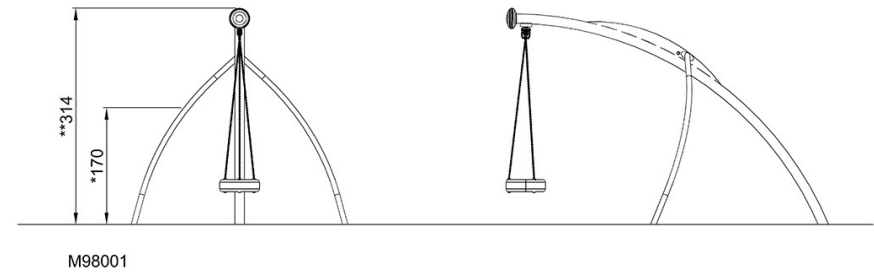

By Bureau Veritas HSE
www.bureauveritas.dk
+45 7731 1000

Dinogunga

M980

* Max fallhöjd | ** Totalhöjd | *** Säkerhetsyta

* Max fallhöjd | ** Totalhöjd

[Klicka för att se TOP VIEW](#)

[Klicka för att se SIDE VIEW](#)