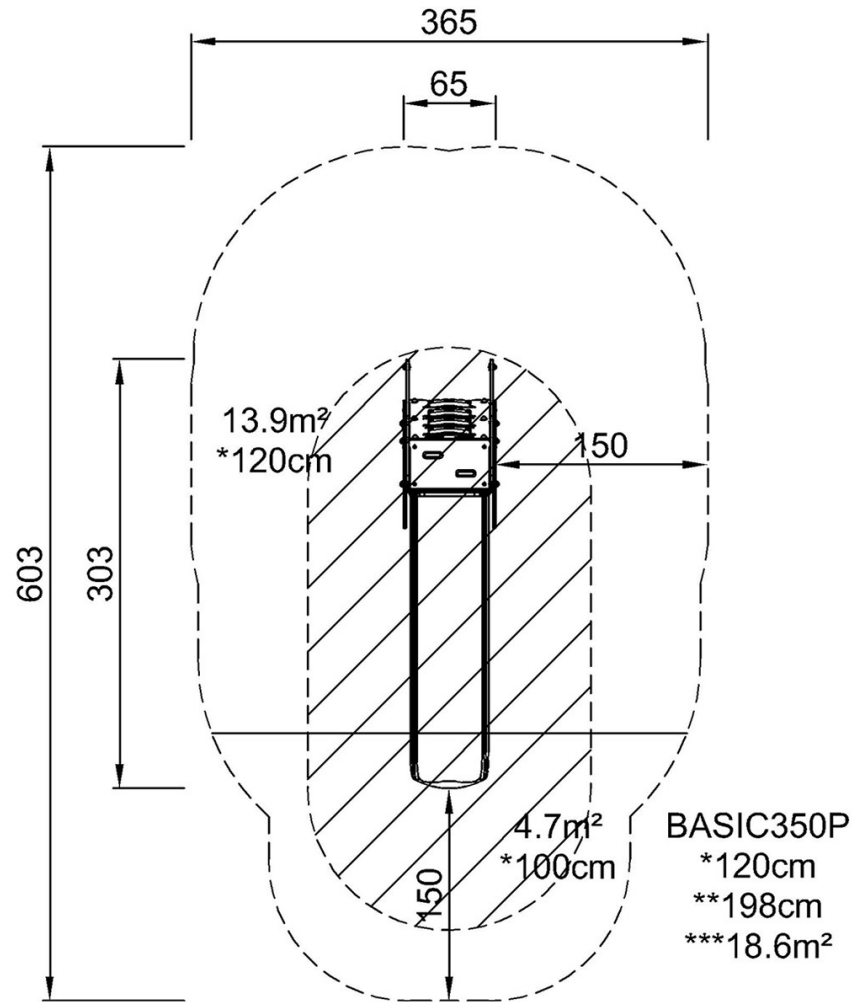

Trinnene er laget av PUR som beholder egenskapene sine i temperaturområdet -30 ° C til 60 ° C. Materialet er UV-stabilisert.

Produktnummer BASIC350-3418P

Monteringsinformasjon

Maksimal fallhøyde	120 cm
Sikkerhetszone	18,4 m ²
Total monterings tid	4,8
Utgraving	0,67 m ³
Betong	0,00 m ³
Forankringsdybde (standard)	66 cm
Forsendingsvekt	136 kg
Forankring	In-ground ✓ Surface ✓

By Bureau Veritas HSE
www.bureauveritas.dk
+45 7731 1000

Sklie, plast H:1,2m

BASIC350

* Maks fallhøyde | ** Total høyde | *** Sikkerhetssone

* Maks fallhøyde | ** Total høyde

[Klikk for å se TOP VIEW](#)

[Klikk for å se SIDE VIEW](#)