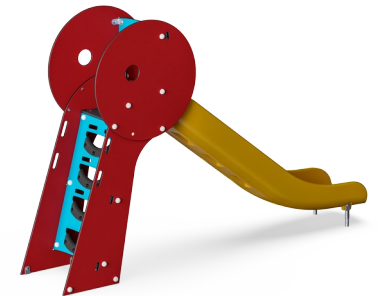

Sklie, plast H:1,2m

BASIC350

KOMPANI
Let's play

Sklien er et favorittelement på en hver lekeplass, som tiltrekker barn til å være aktive og lekne på en spennende måte. Denne robuste sklien gleder barna og inspirerer dem til å være modige og entusiastiske på lekeplassen. Når barn sklir, trener de kjernemuskulaturen ved å sitte oppreist mens de sklir ned. God kjernemuskulatur er viktig for

tverrkoordinasjon, som igjen stimulerer hjernesentrene som er sentrale for for eksempel leseferdigheter.

Produktnummer BASIC350-3418P

Produktinformasjon

Mål LxBxH	65x303x198 cm
Aldersgruppe	2+
Antall brukere	2
Fargevalg	

Sklie, plast H:1,2m

BASIC350

Sklie

Fysisk: å skli utvikler romlig bevissthet og følelse av balanse. Videre trenes kjernemuskulaturen når du sitter oppreist og glir ned. **Sosioemosjonell:** empati, tur-taking og risikotaking **Kognitiv:** små barn utvikler sin forståelse av rom, hastighet og avstander når de glir raskt ned.

Skliene er støpt i PE med 33 % forbrukeravfall i forskjellige farger i ett stykke, med en vegtykkelse på minst 5 mm. PE er testet for UV-stabilitet og har svært god slagfasthet, og kan brukes innenfor et stort temperaturspenn.