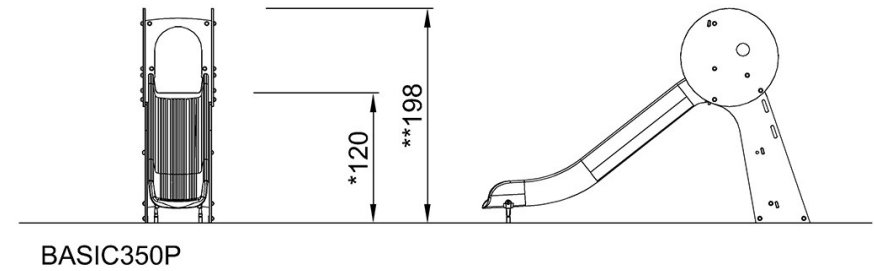

By Bureau Veritas HSE
www.bureauveritas.dk
+45 7731 1000

Sklie, plast H:1,2m

BASIC350

* Maks fallhøyde | ** Total høyde | *** Sikkerhetssone

* Maks fallhøyde | ** Total høyde

[Klikk for å se TOP VIEW](#)

[Klikk for å se SIDE VIEW](#)