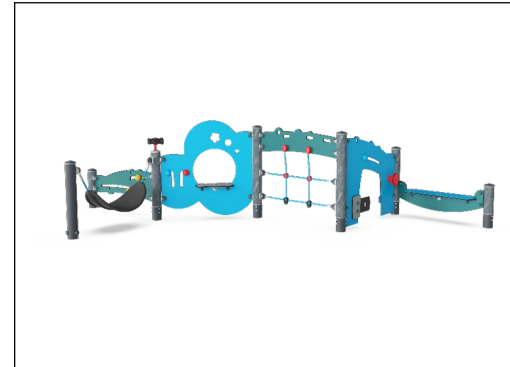

质保信息

| | |
|--------------|------|
| EcoCore HDPE | 终身质保 |
| 橡胶软膜 | 2 年 |
| 立柱 | 10 年 |
| 绳网 | 10 年 |
| 承保零部件 | 10 年 |

绳索由防紫外线的 PES 绳股制成，并带有内部钢缆增强件。聚酯包裹的绳股经过感应处理，融化到每根单独的丝束上，以获得优异的耐磨性和抗撕裂性。

诸如 Megaphone 之类的游戏活动是由注塑成型的优质尼龙（PA6）制成的。PA6 具有良好的耐磨性和冲击强度，并且具有紫外线稳定性。