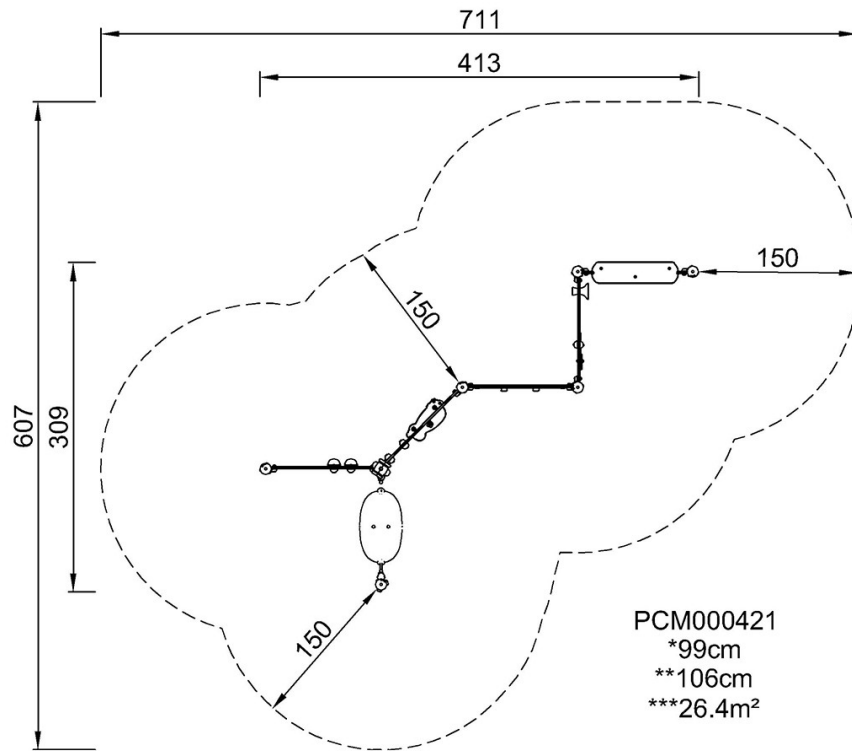

By Bureau Veritas HSE
www.bureauveritas.dk
+45 7731 1000

Talk & Tumble with Net

PCM000421

最大跌落高度 | 总高度 | 安全区域

最大跌落高度 | 总高度

[点击查看俯视图](#)

[点击查看侧面图](#)