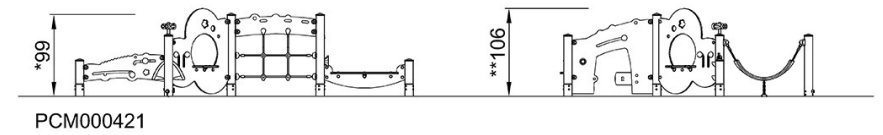

By Bureau Veritas HSE
www.bureauveritas.dk
+45 7731 1000

Talk & Tumble with Net

PCM000421

最大跌落高度 | 总高度 | 安全区域

最大跌落高度 | 总高度

[点击查看俯视图](#)

[点击查看侧面图](#)