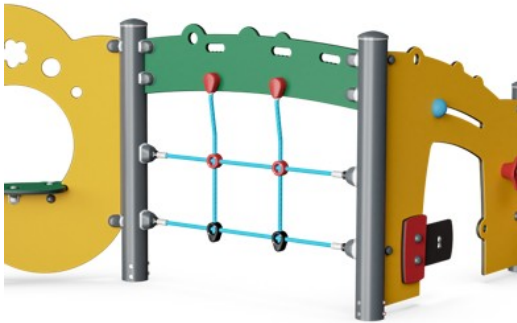

绳索由防紫外线的 PES 绳股制成，并带有内部钢缆增强件。聚酯包裹的绳股经过感应处理，融化到每根单独的丝束上，以获得优异的耐磨性和抗撕裂性。