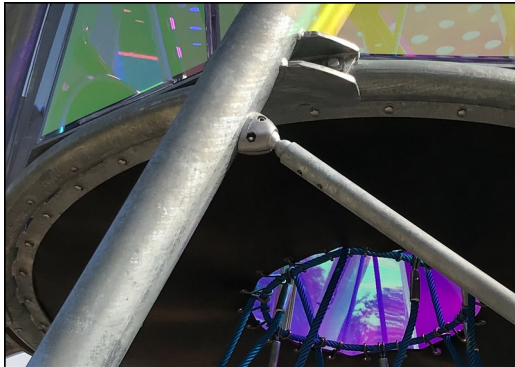

Ståloverflatene er varmgalvanisert på innsiden og utsiden med blyfri sink. Galvaniseringen har utmerket korrosjonsmotstand i alle miljøer og krever lite vedlikehold.