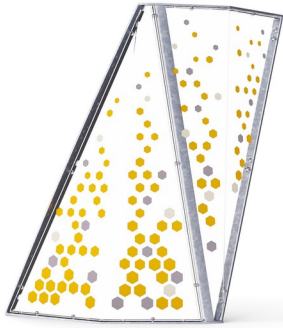

SkyTwister, Physical

COR29900

KOMPAN
Let's play

Produktnummer COR299001-0405	
Produktinformasjon	
Mål LxBxH	552x861x503 cm
Aldersgruppe	5+
Antall brukere	30
Fargevalg	●

WOW! Sky Twister er en aktivitetsfylt og spennende lekemagnet for barn. Med de vridde rammene er det masser av muligheter for klatring og bevegelse, noe som får barna til å komme tilbake igjen. På bakkenivå inviterer Loop til et hvil innen man fortsetter klatringen rett ved siden av på de svaiende seter. Kombinert med det skråstilte, horisontale nett

Ufo

Fysisk: balansefølelse når man sitter, svaiende. Arm- og beinmuskulaturen utvikles når man holder godt fast, klatrer oppover.

Innvendig klatrenett

Fysisk: barn utvikler koordinering på tvers av kroppen og muskelstyrke. De store maskene gjør det mulig å klatre og krype gjennom nettet, trene romlig bevissthet. **Sosioemosjonell:** de store maskene gir mulighet for at flere barn kan sitte sammen

SkyTwister, Physical

COR29900

KOMPAN
Let's play

De grafiske panelene er laget av høykvalitets polykarbonat med en tykkelse på 6mm. Den grafiske utskriften består av et indre lag av bilder, mens det ytre gjennomsiktige laget fungerer som beskyttelse. Både polykarbonat panelene og den vannbaserte lakken er UV-stabilisert for å forhindre nedbryting.