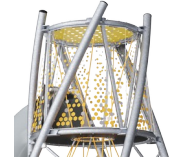

Vridd tårn

Sosioemosjonell: den myke, hoppende møteplassen med gulv som er plassert høyt oppe, gir en følelse av mestring når man møter venner her. Inngangen trener ferdigheter i turtaking og empati.