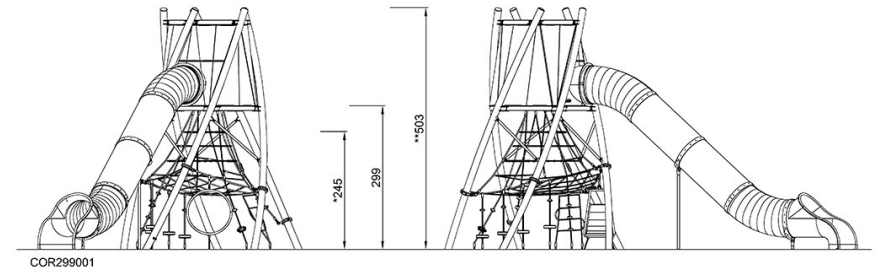

By Bureau Veritas HSE
www.bureauveritas.dk
+45 7731 1000

SkyTwister, Physical

COR29900

* Maks fallhøyde | ** Total høyde | *** Sikkerhetszone

* Maks fallhøyde | ** Total høyde

[Klikk for å se TOP VIEW](#)

[Klikk for å se SIDE VIEW](#)