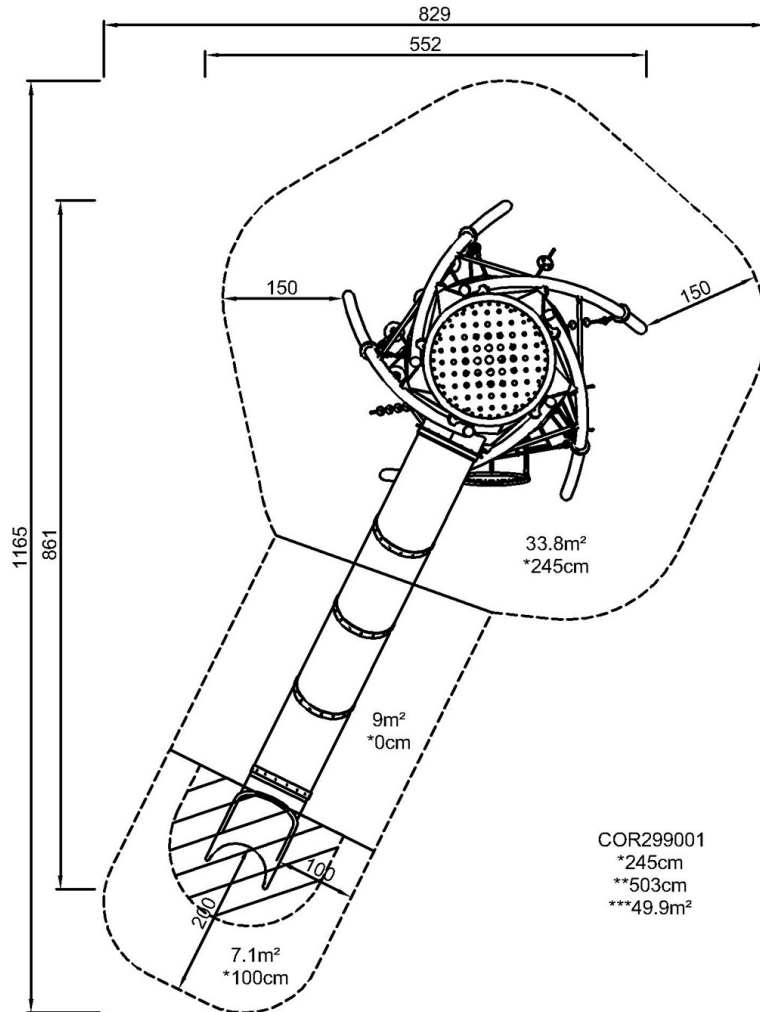

Produktnummer COR299001-0405

Monteringsinformasjon

Maksimal fallhøyde	245 cm
Sikkerhetszone	49,9 m ²
Total monterings tid	35,2
Utgraving	9,60 m ³
Betong	3,40 m ³
Forankringsdybde (standard)	90 cm
Forsendingsvekt	1.990 kg
Forankring	In-ground ✓

By Bureau Veritas HSE
www.bureauveritas.dk
+45 7731 1000

SkyTwister, Physical

COR29900

* Maks fallhøyde | ** Total høyde | *** Sikkerhetszone

* Maks fallhøyde | ** Total høyde

[Klikk for å se TOP VIEW](#)

[Klikk for å se SIDE VIEW](#)