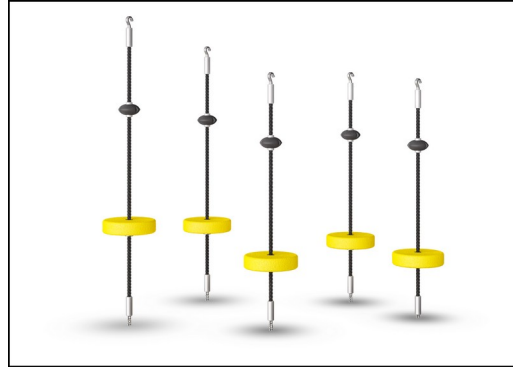

SkyTwister, Physical

COR29900

KOMPAN
Let's play

Produktnummer COR299001-0405	
Produktinformasjon	
Mål LxBxH	552x861x503 cm
Aldersgruppe	5+
Antall brukere	30
Fargevalg	●

WOW! Sky Twister er en aktivitetsfylt og spennende lekemagnet for barn. Med de vridde rammene er det masser av muligheter for klatring og bevegelse, noe som får barna til å komme tilbake igjen. På bakkenivå inviterer Loop til et hvil innen man fortsetter klatringen rett ved siden av på de svaiende seter. Kombinert med det skråstilte, horisontale nett

Tau med gummiskive

Fysisk: barn utvikler koordinering og muskelstyrke på tvers av kroppen når de står på skiven og klatrer i tauet. Balansesansen blir trent når man svinger forsiktig. Balansefølelsen er viktig blant annet å kunne sitte stille. **Sosioemosjonell:** sosialt samvær og turtaking når man bestemmer hvem som skal sitte.

Ufo

Fysisk: balansefølelse når man sitter, svaiende. Arm- og beinmuskulaturen utvikles når man holder godt fast, klatrer oppover.

Innvendig klatrenett

Fysisk: barn utvikler koordinering på tvers av kroppen og muskelstyrke. De store maskene gjør det mulig å klatre og krype gjennom nettet, trene romlig bevissthet. **Sosioemosjonell:** de store maskene gir mulighet for at flere barn kan sitte sammen

Fullfargede EPDM gummiskiver med glatt overflate. Den støpte EPDM omgir en varmgalvanisert stålkjerne som sikrer både stabiliteten til skivene og stabil fiksering av tauet.

Hangout er designet med en sveiset ramme av to stålringene, som er varmgalvanisert og pulverlakkert. Membranen består av friksjonssikker gummi i samme kvalitet som transportbånd med en god UV-motstand.