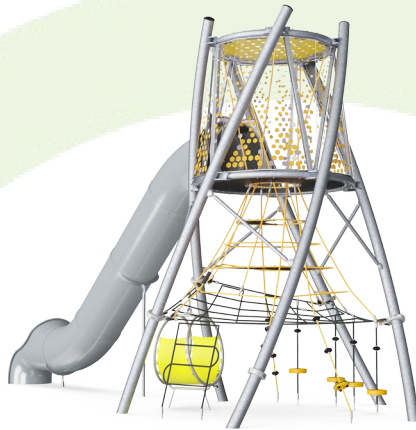

Grønn data

COR29900

Krybbe til port A1-A3	Totalt CO₂-utslipp	CO₂-ekvivalent per kg	Resirkuler te materialer
	kg CO₂-ekvivalent	kg CO₂-ekvivalent/kg	%
COR299001-0405	4.327,38	2,91	43,21

Det overordnede rammeverket for disse faktorene er miljødeklarasjonen EPD (Environmental Product Declaration), som kvantifiserer «miljøinformasjon om produktets livssyklus og muliggjør sammenligninger mellom produkter som oppfyller samme funksjon» (ISO, 2006). Dette følger strukturen og anvender en livssyklusanalyse for hele produksjonsstadiet fra råvare til ferdig produksjon (A1-A3).

Kompan A/S

C.F. Tietgens Boulevard 32C
DK-5220 Odense SØ
Denmark