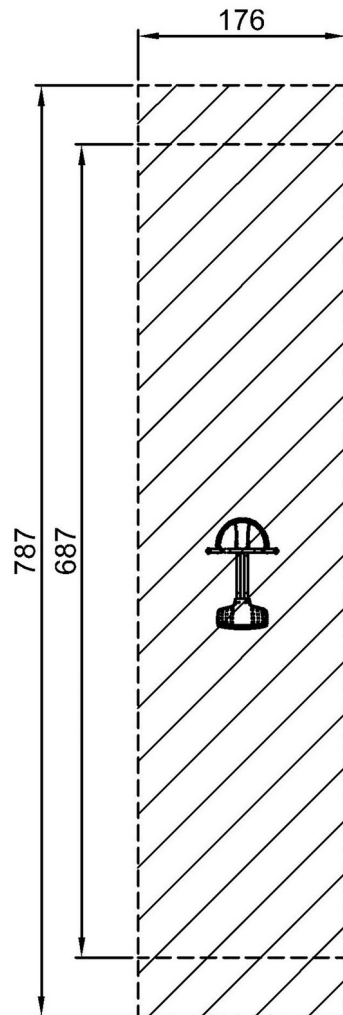

By Bureau Veritas HSE
www.bureauveritas.dk
+45 7731 1000

You & Me gyngesæde, H: 2,5 m

SW990121

* Maks. faldhøjde | ** Samlet højde | *** Faldområde

* Maks. faldhøjde | ** Samlet højde

SW990121
1:100

[Klik for at se FRA OVEN](#)