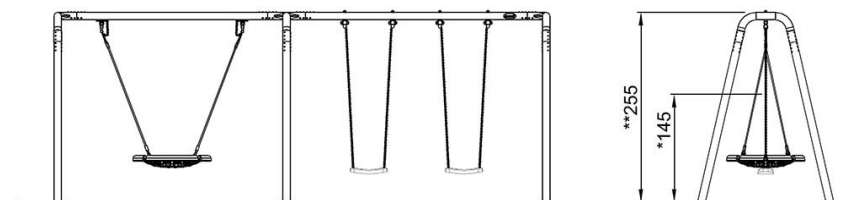

Combi H:2,5m antracita + Nido Cuerdas

KSW92011

* Altura Máx. de caída | ** Altura total | *** Área de seguridad

* Altura Máx. de caída | ** Altura total

KSW92011

[Haga clic para ver VISTA SUPERIOR](#)

[Haga clic para ver VISTA LATERAL](#)