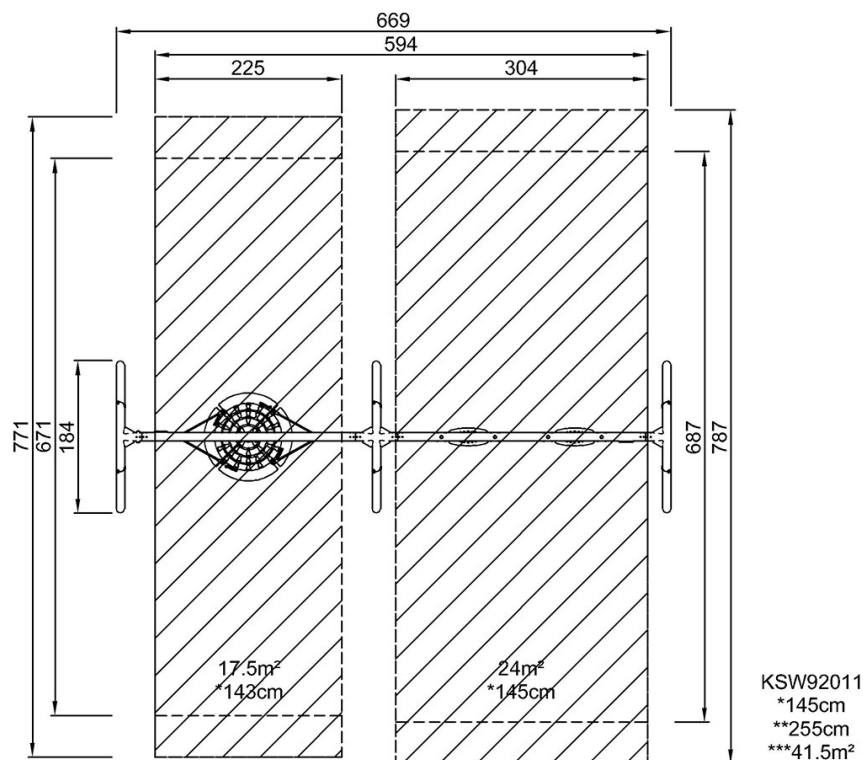

Combi H:2,5m antracita + Nido Cuerdas

KSW92011

* Altura Máx. de caída | ** Altura total | *** Área de seguridad

* Altura Máx. de caída | ** Altura total

KSW92011

[Haga clic para ver VISTA SUPERIOR](#)

[Haga clic para ver VISTA LATERAL](#)