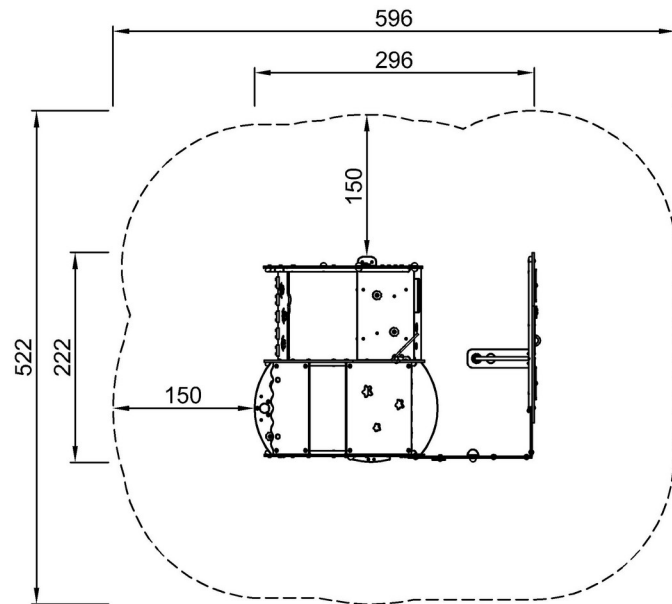

By Bureau Veritas HSE  
www.bureauveritas.dk  
+45 7731 1000

最大跌落高度 | 总高度 | 安全区域

最大跌落高度 | 总高度

MSC542103P  
\*45cm  
\*\*170cm  
\*\*\*28m<sup>2</sup>

[点击查看俯视图](#)

[点击查看侧面图](#)