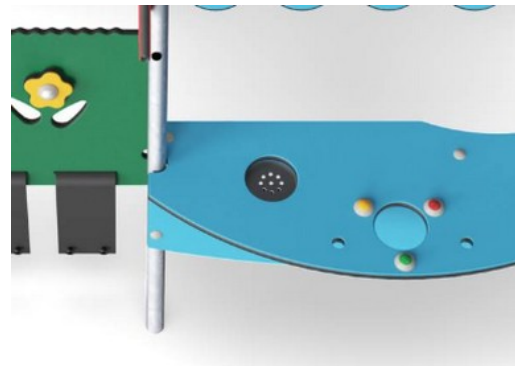

## 质保信息

EcoCore HDPE	终身质保
镀锌钢结构	终身质保
橡胶软膜	2 年
活动部件	2 年
承保零部件	10 年

皮带是由柔软和可弯曲的编织带制成的。基材的皮带为聚丙烯材料，具有良好的耐磨性和耐冲击性。

沙滤网采用优质不锈钢材质，确保过滤效果以及产品耐久性。

游戏球由聚丙烯制成，具有良好的耐磨性和耐冲击性。