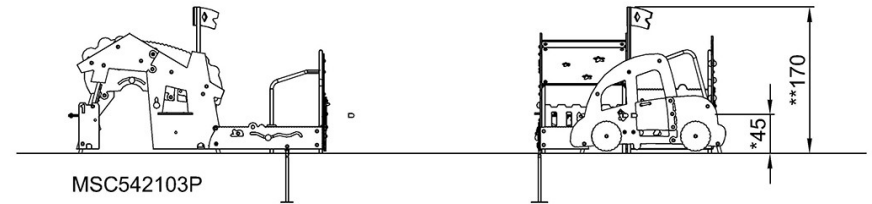

最大跌落高度 | 总高度 | 安全区域

最大跌落高度 | 总高度

MSC542103P
*45cm
**170cm
***28m²

[点击查看俯视图](#)

[点击查看侧面图](#)