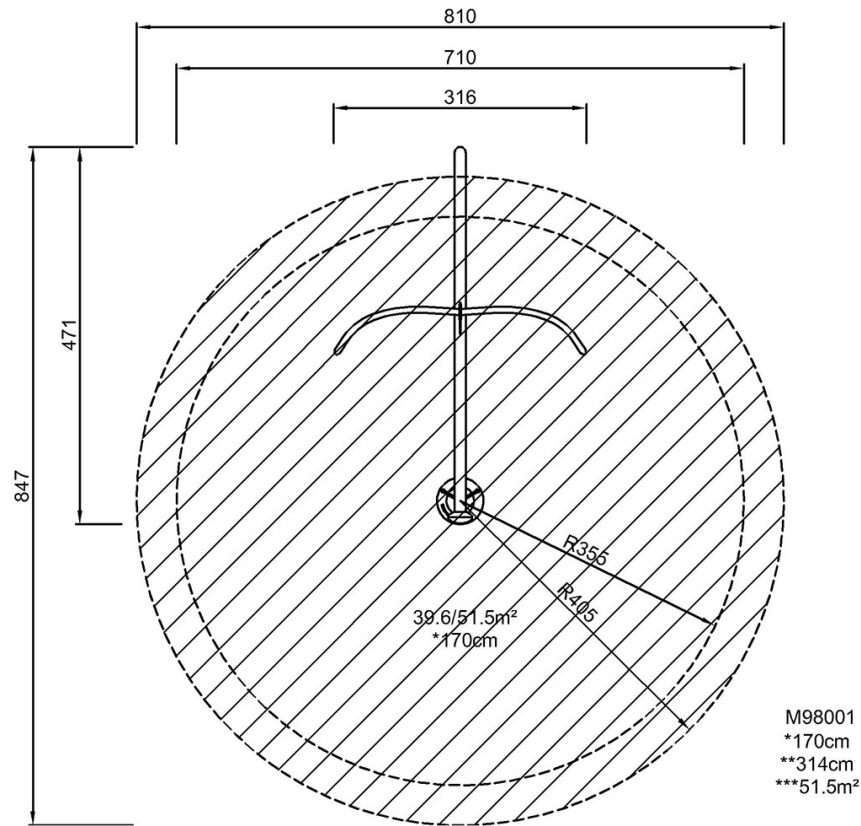

By Bureau Veritas HSE
www.bureauveritas.dk
+45 7731 1000

Houpačka Dino s pneumatikou

M980

* Maximální výška pádu | ** Celková výška | *** Bezpečnostní povrchová plocha

* Maximální výška pádu | ** Celková výška

[Kliknutím zobrazíte poměr zobrazení POHLED SHORA](#)

[Kliknutím zobrazíte poměr stran BOČNÍ POHLED](#)