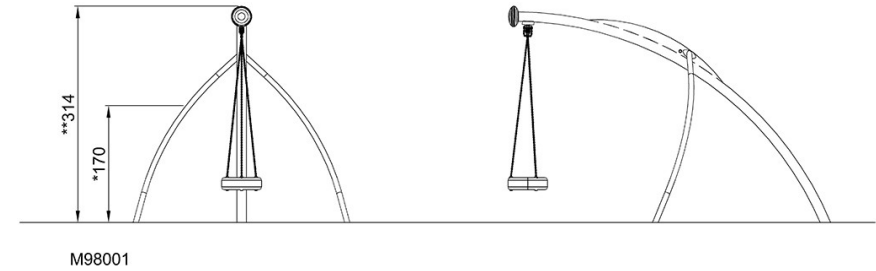

By Bureau Veritas HSE
www.bureauveritas.dk
+45 7731 1000

Houpačka Dino s pneumatikou

M980

* Maximální výška pádu | ** Celková výška | *** Bezpečnostní povrchová plocha

* Maximální výška pádu | ** Celková výška

[Kliknutím zobrazíte poměr zobrazení POHLED SHORA](#)

[Kliknutím zobrazíte poměr stran BOČNÍ POHLED](#)