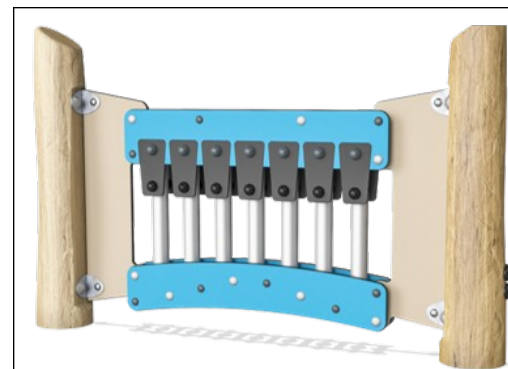

Färgen som används för färgade komponenter är vattenbaserad och miljövänlig med utmärkt UV-resistens. Färgen är i enlighet med EN 71 Del 3.

Lekaktiviteter i mycket starka material: HDPE-platta med en HDPE-klocka och med visare i gummi samt klocka i pressad aluminium. Spegel i plexiglas med hög slagtålighet.

Alla gummielement/komponenter är tillverkade av transportbandsgummi vilket gör det extremt väderbeständigt och långvarigt.

Slagverkspanelen består av 2 kongatrummor med Polypropenrör och överdel i färgad ABS. Babeltrumma i rostfritt stål 316L.