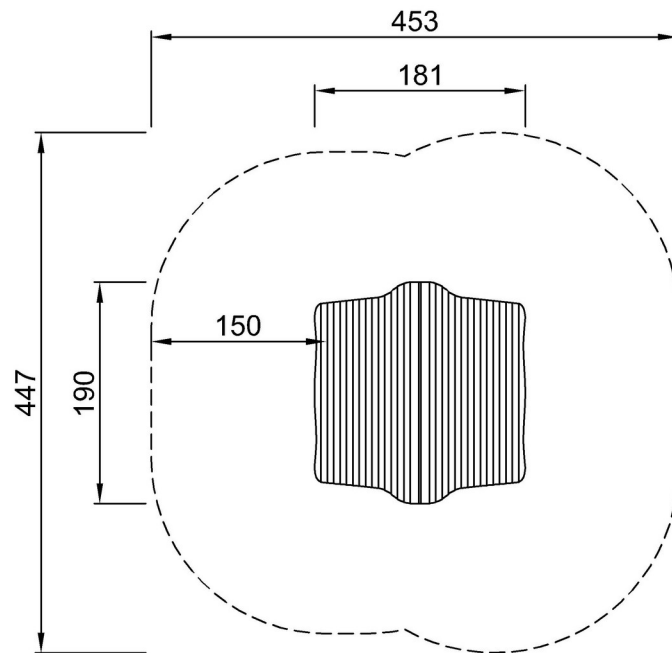

By Bureau Veritas HSE
www.bureauveritas.dk
+45 7731 1000

Klä ut sig - Stuga

NRO605

* Max fallhöjd | ** Totalhöjd | *** Säkerhetsyta

* Max fallhöjd | ** Totalhöjd

NRO605
**256cm
***17.4m²

NRO605

[Klicka för att se TOP VIEW](#)