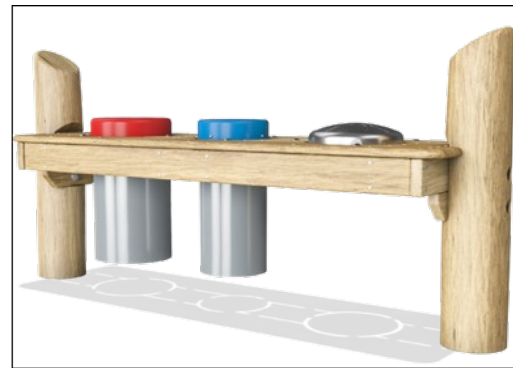

Produktnummer NRO604-0621

Montage-Information

Max. freie Fallhöhe	0 cm
Fläche des Fallraums	23,5 m ²
Gesamt-Montagezeit	7,8
Erforderlicher Erdaushub	0,45 m ³
Betonbedarf	0,00 m ³
Fundamenttiefe (Standard)	60 cm
Versandgewicht	348 kg
Verankerungsoptionen	TV ✓

Garantie-Information

Ersatzteilgarantie	10 Jahre
--------------------	----------

Sämtliche Gummielemente bestehen aus EPDM- oder EP-Gummi, das besonders langlebig und wetterbeständig ist.

Die Trommel-Spielbank besteht aus 2 Conga-Trommeln mit PP-Röhren und ABS. Babel-Trommeln aus Edelstahl 316L.