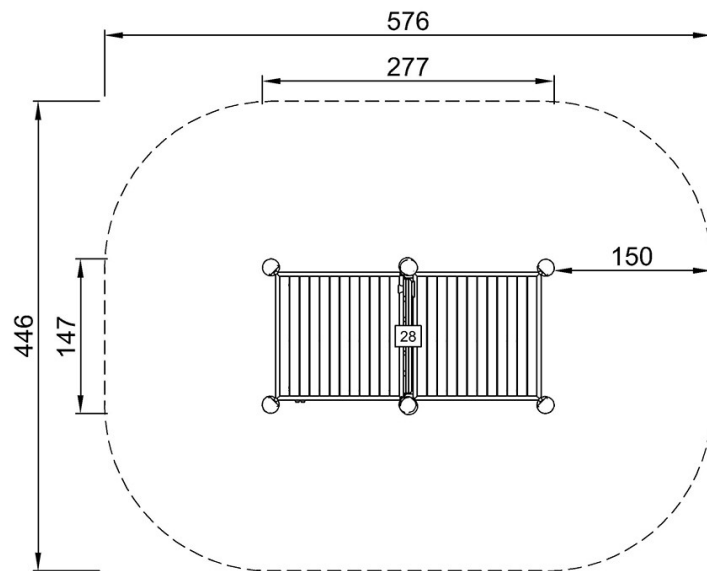

By Bureau Veritas HSE
www.bureauveritas.dk
+45 7731 1000

Theaterbühne

NRO604

* Max freie Fallhöhe | ** Gesamthöhe | *** Fläche des Fallraums

* Max freie Fallhöhe | ** Gesamthöhe

NRO604
**168cm
***23.5m²

NRO604