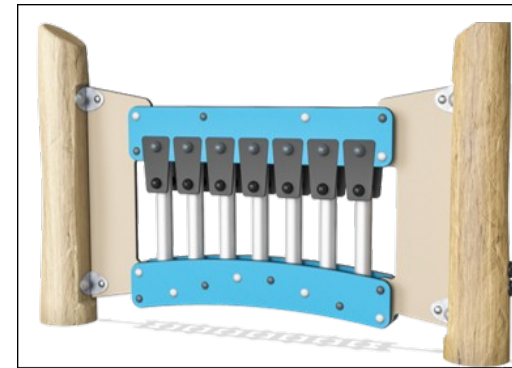

Garantie-Information

Ersatzteilgarantie	10 Jahre
--------------------	----------

Sämtliche Gummielemente bestehen aus EPDM- oder EP-Gummi, das besonders langlebig und wetterbeständig ist.

Die Trommel-Spielbank besteht aus 2 Conga-Trommeln mit PP-Röhren und ABS. Babel-Trommeln aus Edelstahl 316L.

Die Xylofon Musik-Spieltafel besteht aus HDPE-Platten mit EcoCore™ (Dicke 19 mm). EcoCore™ ist ein langlebiges, umweltfreundliches Material. Die Röhre sind aus Aluguss gefertigt und damit besonders gut für den Außenbereich geeignet.