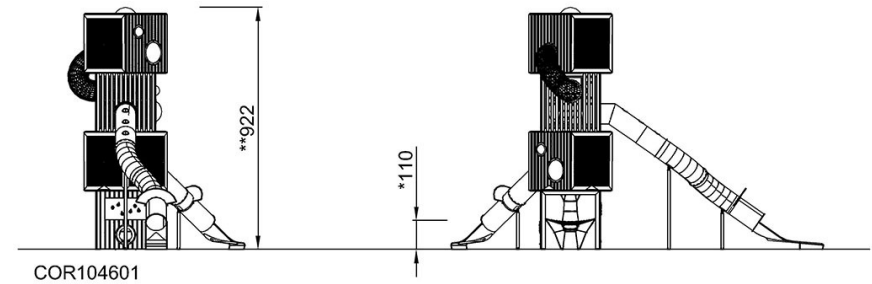

Quad Cube

COR10460

Max. valhoogte | Totale Hoogte | Veiligheidszone

Max. valhoogte | Totale Hoogte

[Bekijk BOVENAANZICHT](#)

[Bekijk ZIJAAANZICHT](#)