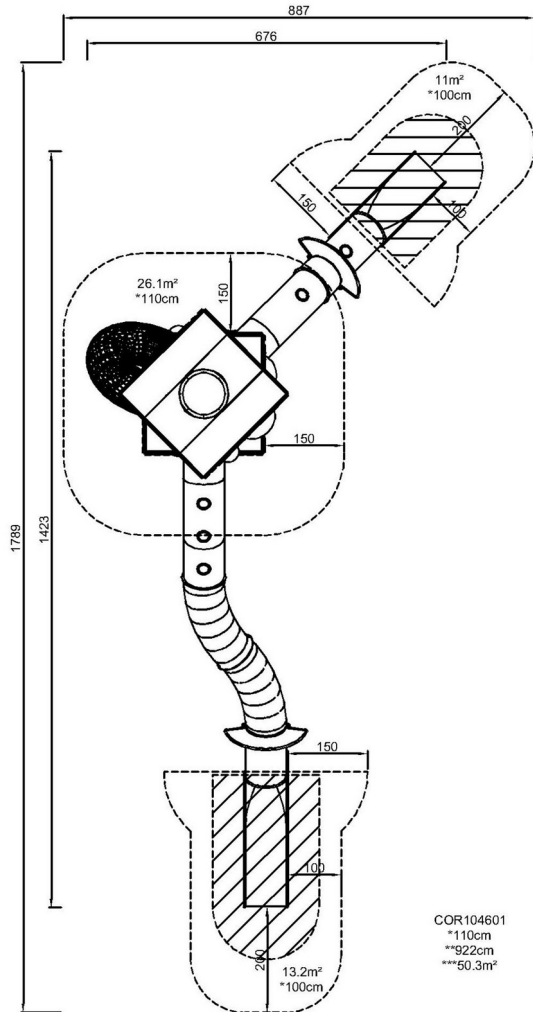

De S-klemmen van Corocord worden gebruikt als universele aansluitingen in Corocord producten. Ze zijn gemaakt van RVS en hebben een diameter van 8 mm. De uiteinden zijn met een speciale hydraulische pers om de touwen geperst waardoor ze een ideale verbinding krijgen. Ze zijn veilig, duurzaam en vandalismebestendig en hinderen de typische beweging van touwspelconstructies niet.

Item nummer COR104601-0499

Installatie informatie

Max. valhoogte	110 cm
Veiligheidszone	50,1 m ²
Totale installatietijd	228,8
Graafwerk (vol.)	10,50 m ³
Benodigd beton	4,83 m ³
Verankeringsdiepte	100 cm
Verzendingsgewicht	7.993 kg
Verankeringsopties	In-ground ✓

By Bureau Veritas HSE
 www.bureauveritas.dk
 +45 7731 1000

Quad Cube

COR10460

Max. valhoogte | Totale Hoogte | Veiligheidszone

Max. valhoogte | Totale Hoogte

[Bekijk BOVENAANZICHT](#)

[Bekijk ZIJAAANZICHT](#)